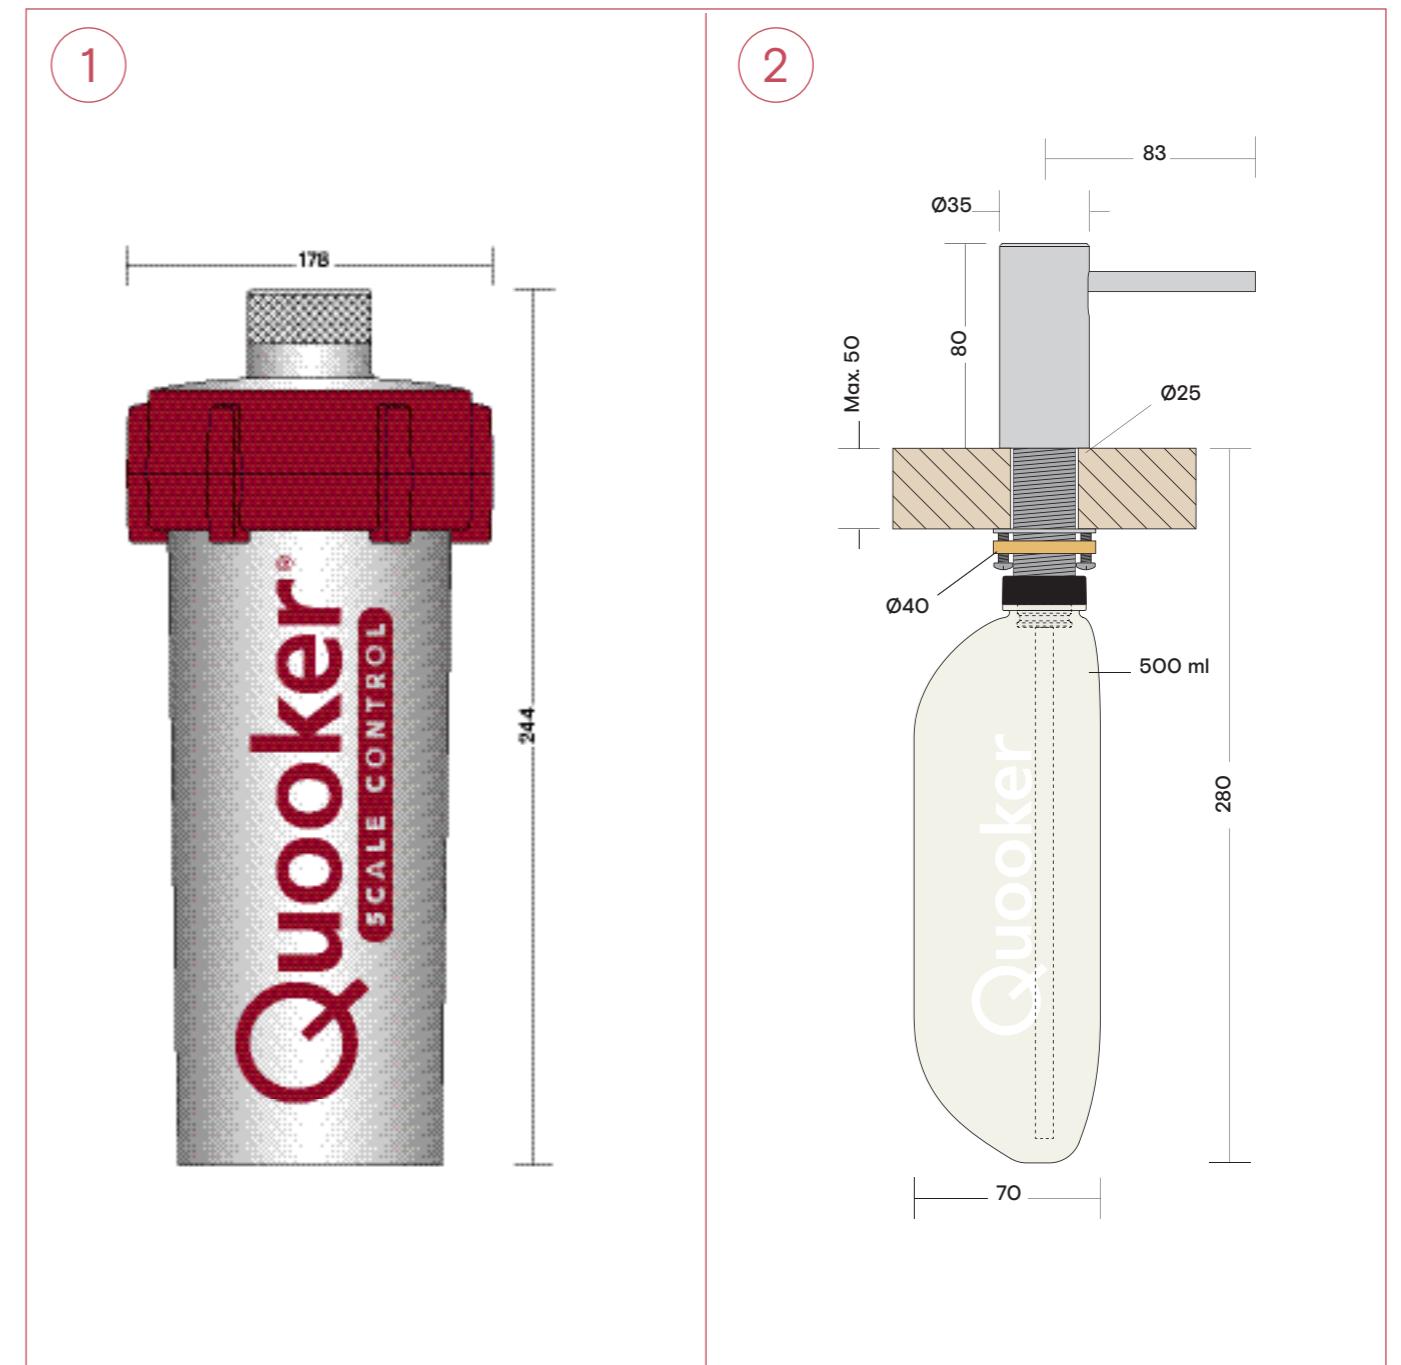

Alle Maße in mm

Maße des CUBE

2 CUBE mit CO₂-Zylinder

Alle Maße in mm

Maße des Scale Control, Maße der Seifenspender

1 Scale Control
2 Seifenspender

Alle Maße in mm

Quooker®