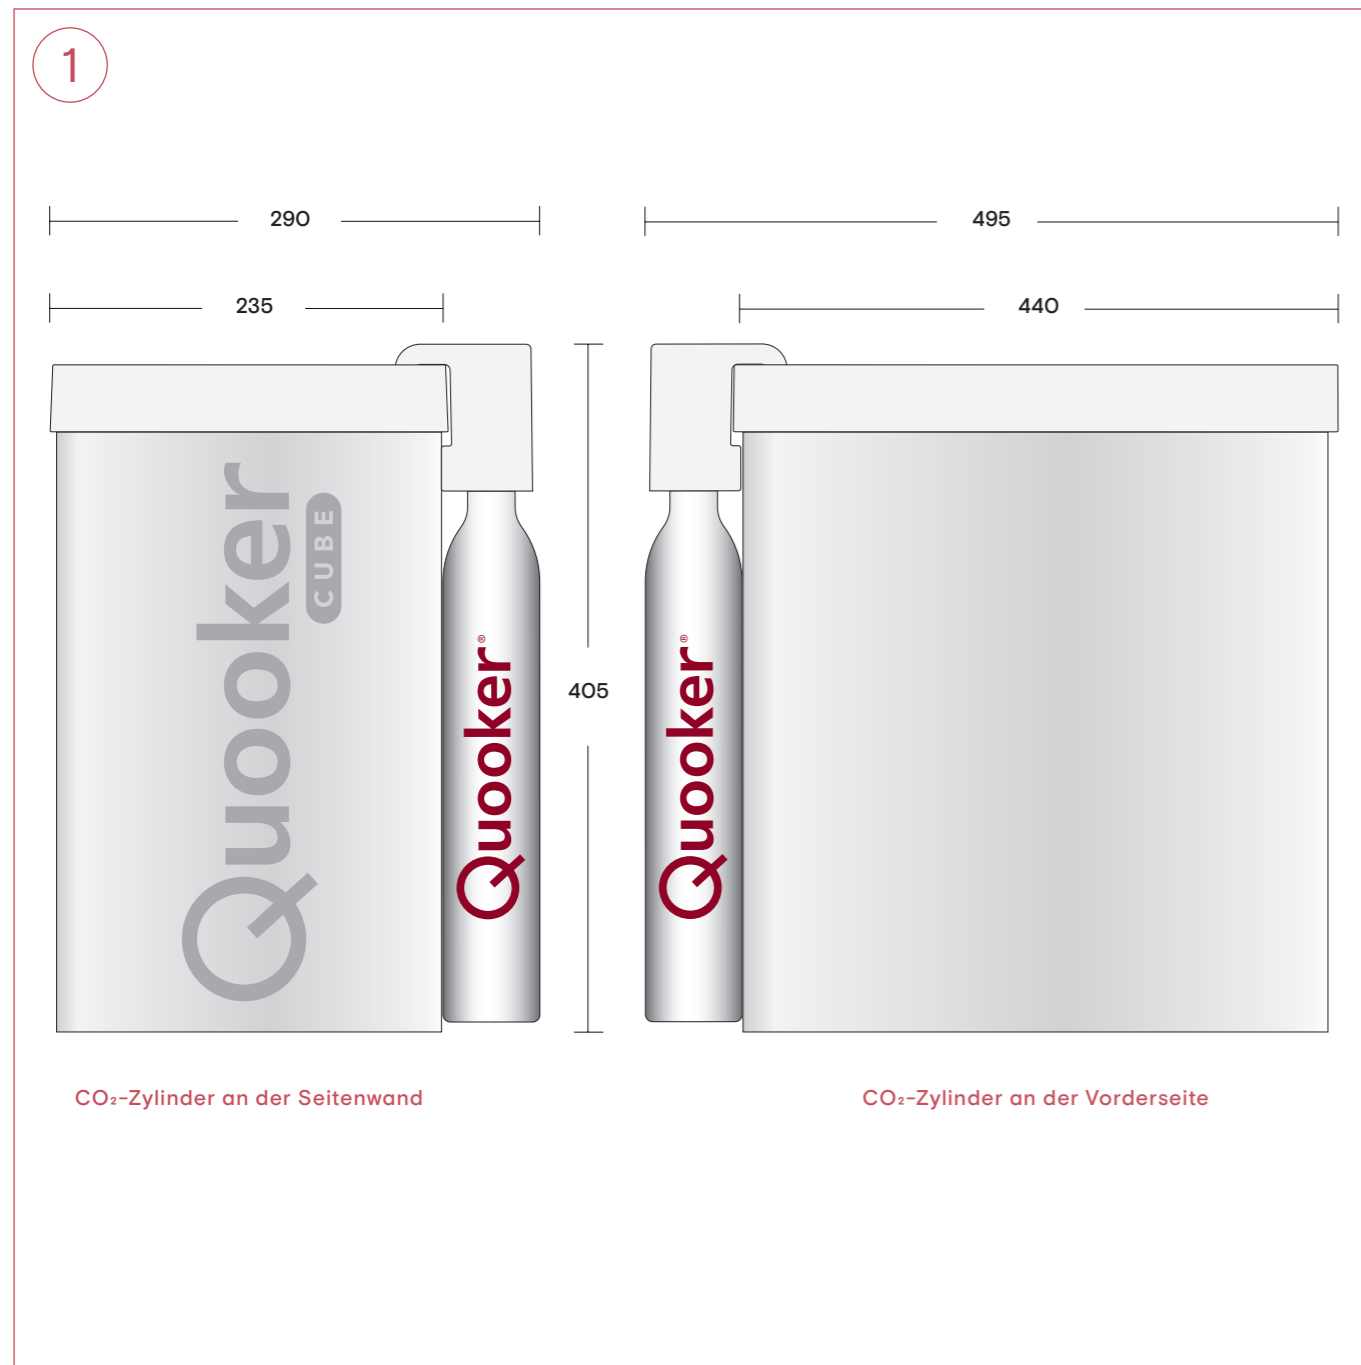

- 1 PRO3 Reservoir, Zulaufschlauch 550 mm und Abflußschlauch 220 mm
Bitte achten Sie auf 8 cm extra Platz in Ihrem Küchenschrank über dem PRO3 zur Installation der Schläuche.
- 2 COMBI(+) Reservoir, Zulaufschlauch 550 mm, Rücklaufschlauch 550 mm
Bitte achten Sie auf 8 cm über dem COMBI(+) zur Installation der Schläuche.

Alle Maße in mm

Maße des CUBE

2 CUBE mit CO₂-Zylinder

Alle Maße in mm

Maße des Scale Control, Maße der Seifenspender

1 Scale Control
2 Seifenspender

Alle Maße in mm

Quooker®