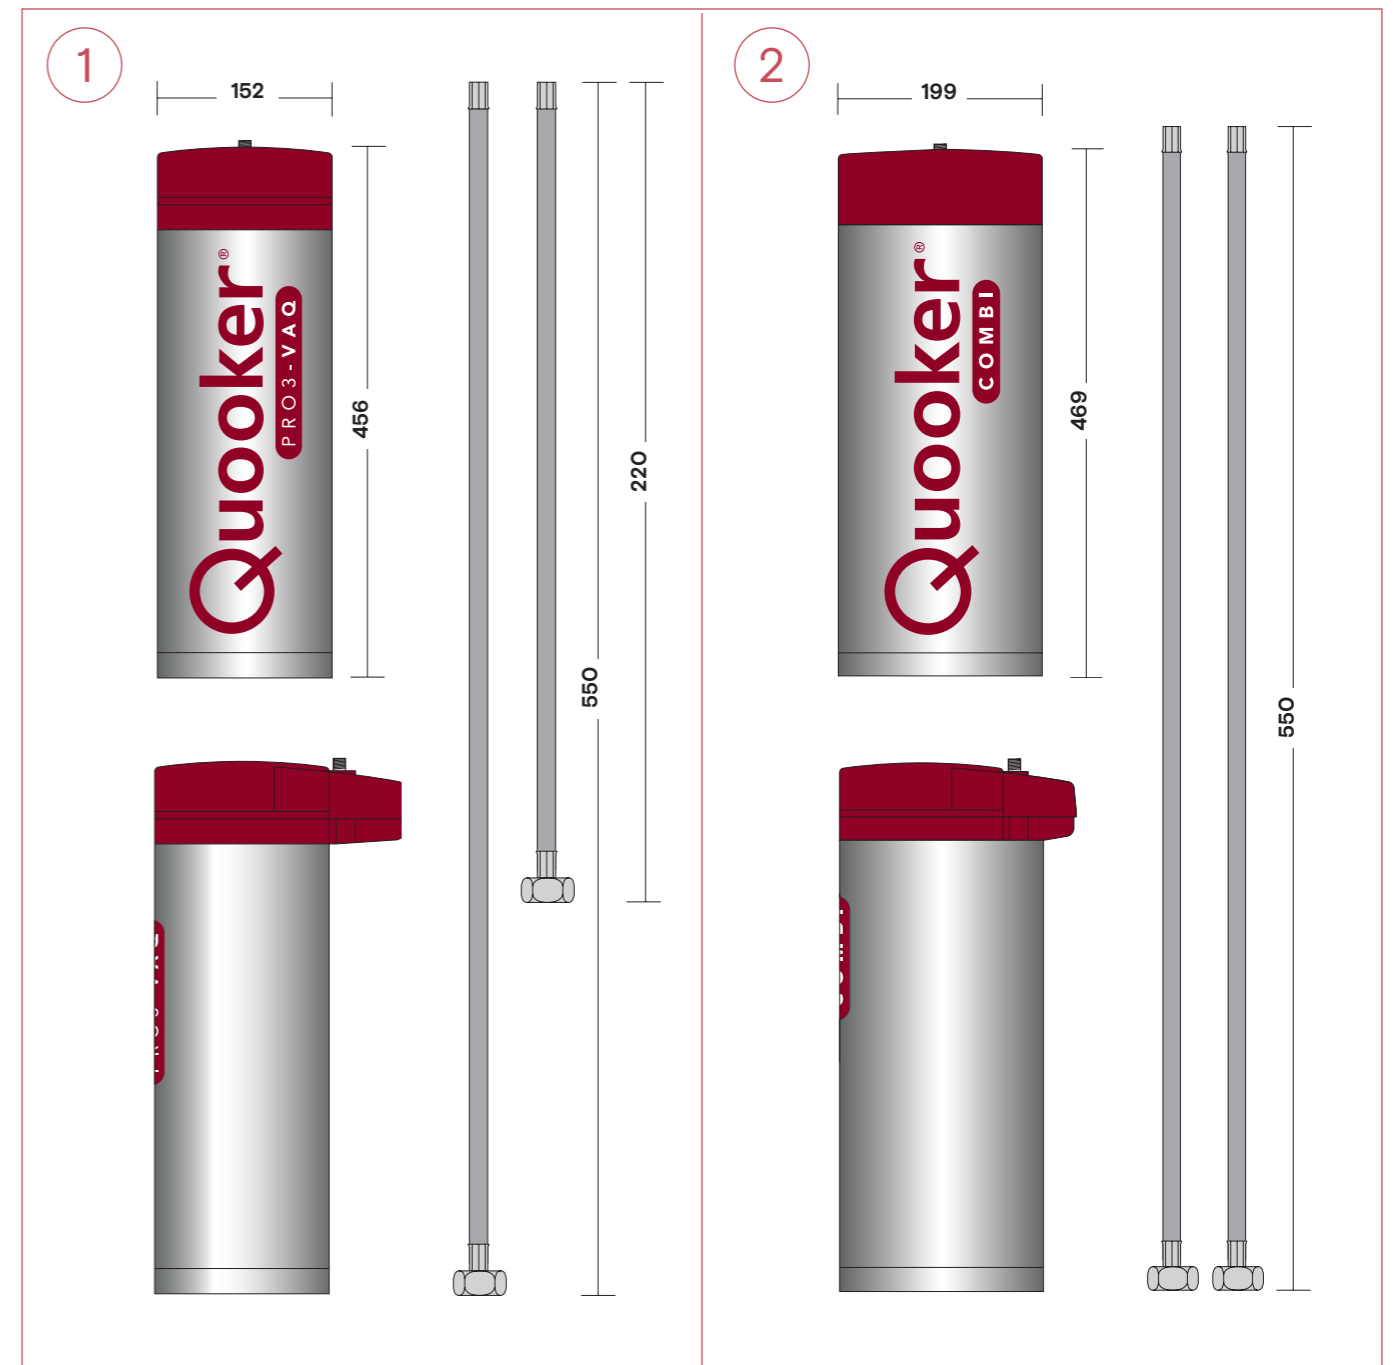

Maße der Reservoirs

1. 1 PRO3 Reservoir, Zulaufschlauch 550 mm und Abflußschlauch 220 mm
   Bitte achten Sie auf 8 cm extra Platz in Ihrem Küchenschrank über dem PRO3 zur Installation der Schläuche.
2. 2 COMBI(+) Reservoir, Zulaufschlauch 550 mm, Rücklaufschlauch 550 mm
   Bitte achten Sie auf 8 cm über dem COMBI(+) zur Installation der Schläuche.

Alle Maße in mm