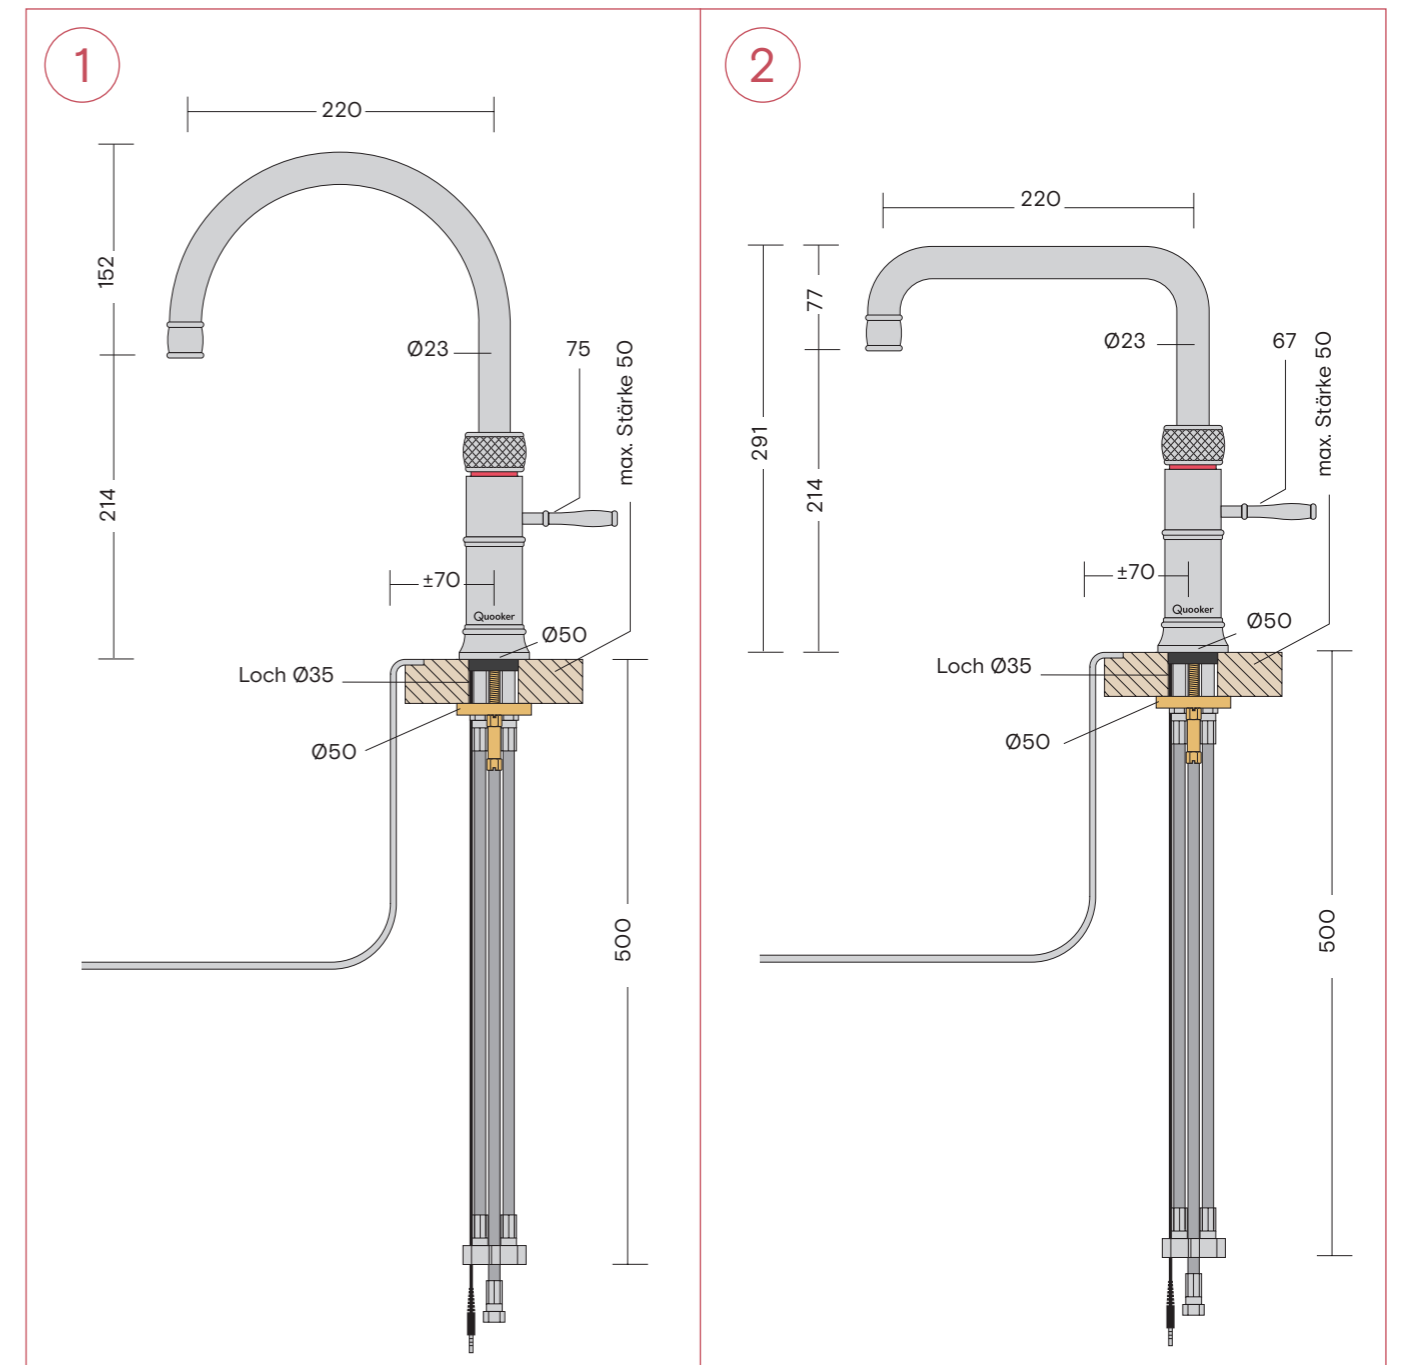

Maßen

Maße der Fusion Hähne

- 1 Fusion Round
- 2 Fusion Square

Alle Maße in mm.

Maße der Classic Fusion Hähne

- 1 Classic Fusion Round
- 2 Classic Fusion Square

Alle Maße in mm.

Maße der Nordic Twintaps

- 1 Nordic Round Twintaps
- 2 Nordic Square Twintaps

Alle Maße in mm.

Maße der Classic Nordic single taps

- 1 Classic Nordic Round single tap
- 2 Classic Nordic Square single tap

Alle Maße in mm.

Maße der Reservoirs

- 1 PRO3 Reservoir, Zulaufschlauch 550 mm und Abflußschlauch 220 mm
Bitte achten Sie auf 8 cm extra Platz in Ihrem Küchenschrank über dem PRO3 zur Installation der Schläuche.
- 2 COMBI(+) Reservoir, Zulaufschlauch 550 mm, Rücklaufschlauch 550 mm
Bitte achten Sie auf 8 cm über dem COMBI(+) zur Installation der Schläuche.

Alle Maße in mm

Maße des CUBE

2 CUBE mit CO₂-Zylinder

Alle Maße in mm

Maße des Scale Control, Maße der Seifenspender

1 Scale Control
2 Seifenspender

Alle Maße in mm

Quooker®