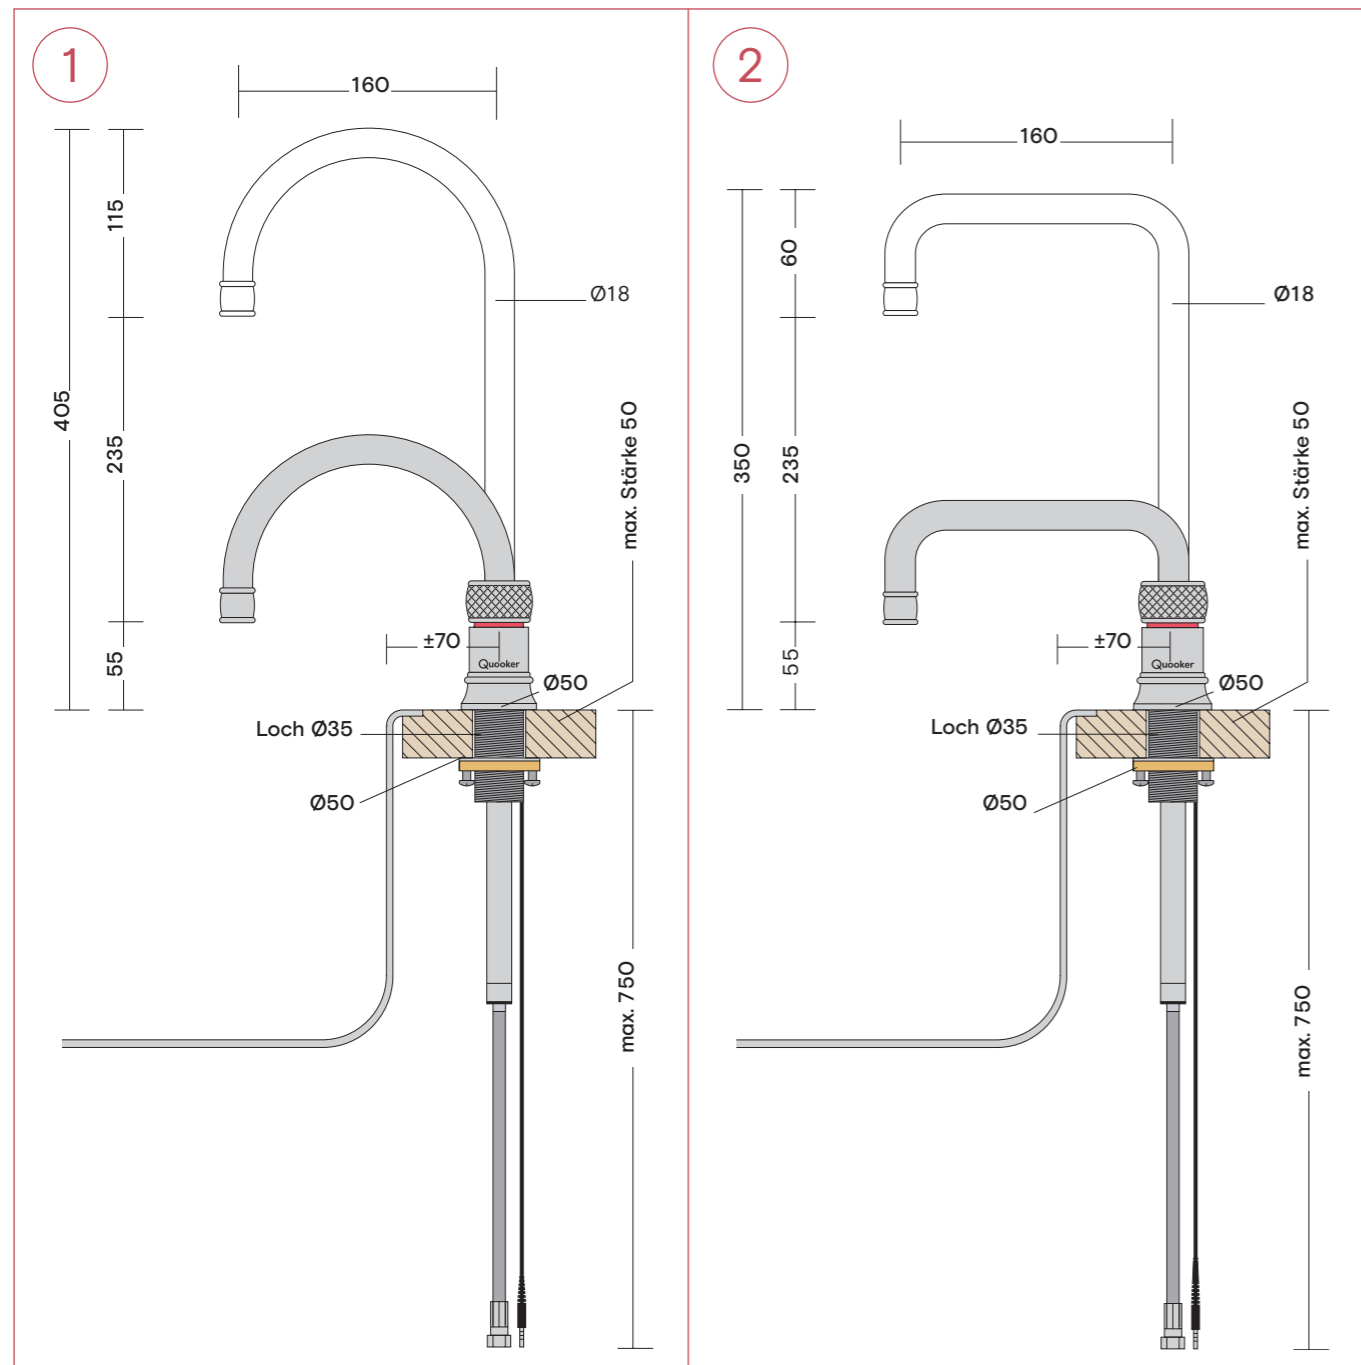

Maßen

Maße der Fusion Hähne

- 1 Fusion Round
- 2 Fusion Square

Alle Maße in mm.

Maße der Classic Fusion Hähne

- 1 Classic Fusion Round
- 2 Classic Fusion Square

Alle Maße in mm.

Maße der Nordic Twintaps

- 1 Nordic Round Twintaps
- 2 Nordic Square Twintaps

Alle Maße in mm.

Maße der Classic Nordic single taps

- 1 Classic Nordic Round single tap
- 2 Classic Nordic Square single tap

Alle Maße in mm.

Maße der Reservoirs

- 1 PRO3 Reservoir, Zulaufschlauch 550 mm und Abflußschlauch 220 mm
Bitte achten Sie auf 8 cm extra Platz in Ihrem Küchenschrank über dem PRO3 zur Installation der Schläuche.
- 2 COMBI(+) Reservoir, Zulaufschlauch 550 mm, Rücklaufschlauch 550 mm
Bitte achten Sie auf 8 cm über dem COMBI(+) zur Installation der Schläuche.

Alle Maße in mm

Maße des CUBE

2 CUBE mit CO₂-Zylinder

Alle Maße in mm

Maße des Scale Control, Maße der Seifenspender

1 Scale Control
2 Seifenspender

Alle Maße in mm

Quooker®