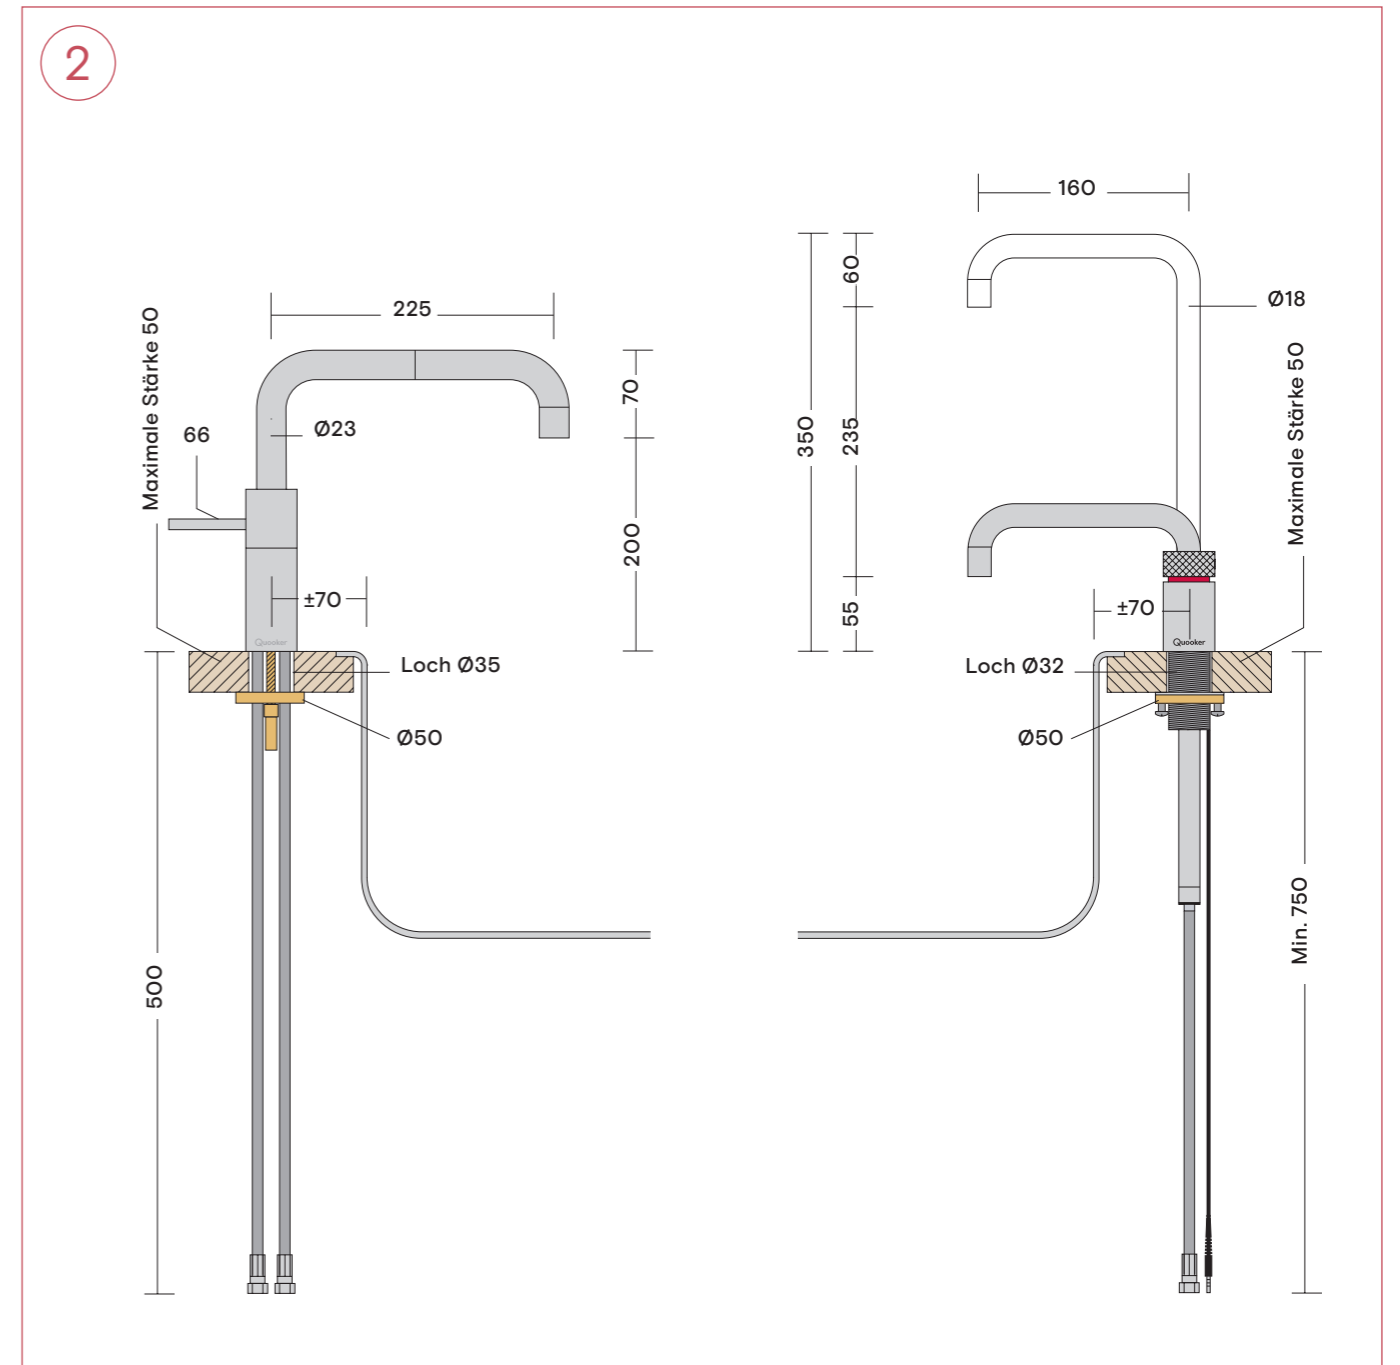

Maßen

Maße der Fusion Hähne

- 1 Fusion Round
- 2 Fusion Square

Alle Maße in mm.

Maße der Classic Fusion Hähne

- 1 Classic Fusion Round
- 2 Classic Fusion Square

Alle Maße in mm.

Maße der Nordic Twintaps

- 1 Nordic Round Twintaps
- 2 Nordic Square Twintaps

Alle Maße in mm.

Maße der Classic Nordic single taps

- 1 Classic Nordic Round single tap
- 2 Classic Nordic Square single tap

Alle Maße in mm.

Maße der Reservoirs

- 1 PRO3 Reservoir, Zulaufschlauch 550 mm und Abflußschlauch 220 mm
Bitte achten Sie auf 8 cm extra Platz in Ihrem Küchenschrank über dem PRO3 zur Installation der Schläuche.
- 2 COMBI(+) Reservoir, Zulaufschlauch 550 mm, Rücklaufschlauch 550 mm
Bitte achten Sie auf 8 cm über dem COMBI(+) zur Installation der Schläuche.

Alle Maße in mm

Maße des CUBE

2 CUBE mit CO₂-Zylinder

Alle Maße in mm

Maße des Scale Control, Maße der Seifenspender

1 Scale Control
2 Seifenspender

Alle Maße in mm

Quooker®