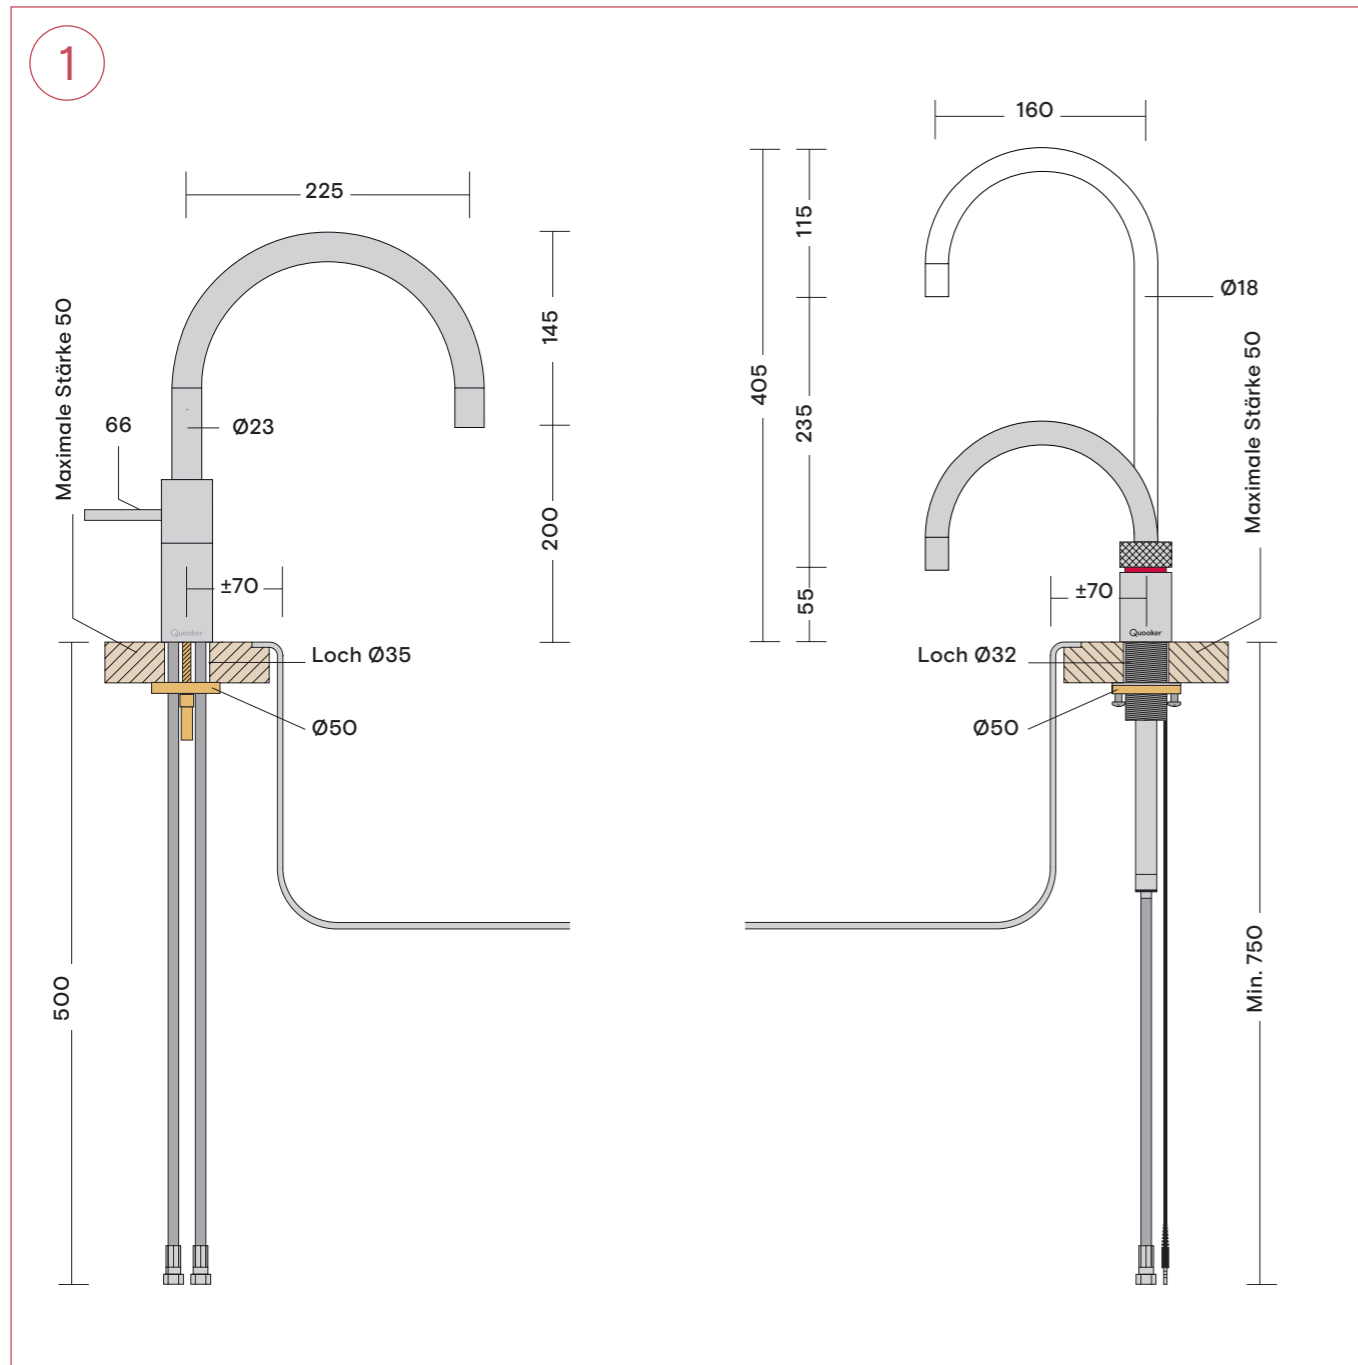

Maßen

Maße der Fusion Hähne

- 1 Fusion Round
- 2 Fusion Square

Alle Maße in mm.

Maße der Classic Fusion Hähne

- 1 Classic Fusion Round
- 2 Classic Fusion Square

Alle Maße in mm.

Maße der Nordic Twintaps

- 1 Nordic Round Twintaps
- 2 Nordic Square Twintaps

Alle Maße in mm.

Maße der Classic Nordic single taps

- 1 Classic Nordic Round single tap
- 2 Classic Nordic Square single tap

Alle Maße in mm.

Maße der Reservoirs

- 1 PRO3 Reservoir, Zulaufschlauch 550 mm und Abflußschlauch 220 mm
Bitte achten Sie auf 8 cm extra Platz in Ihrem Küchenschrank über dem PRO3 zur Installation der Schläuche.
- 2 COMBI(+) Reservoir, Zulaufschlauch 550 mm, Rücklaufschlauch 550 mm
Bitte achten Sie auf 8 cm über dem COMBI(+) zur Installation der Schläuche.

Alle Maße in mm

Maße des CUBE

2 CUBE mit CO₂-Zylinder

Alle Maße in mm

Maße des Scale Control, Maße der Seifenspender

1 Scale Control
2 Seifenspender

Alle Maße in mm

Quooker®