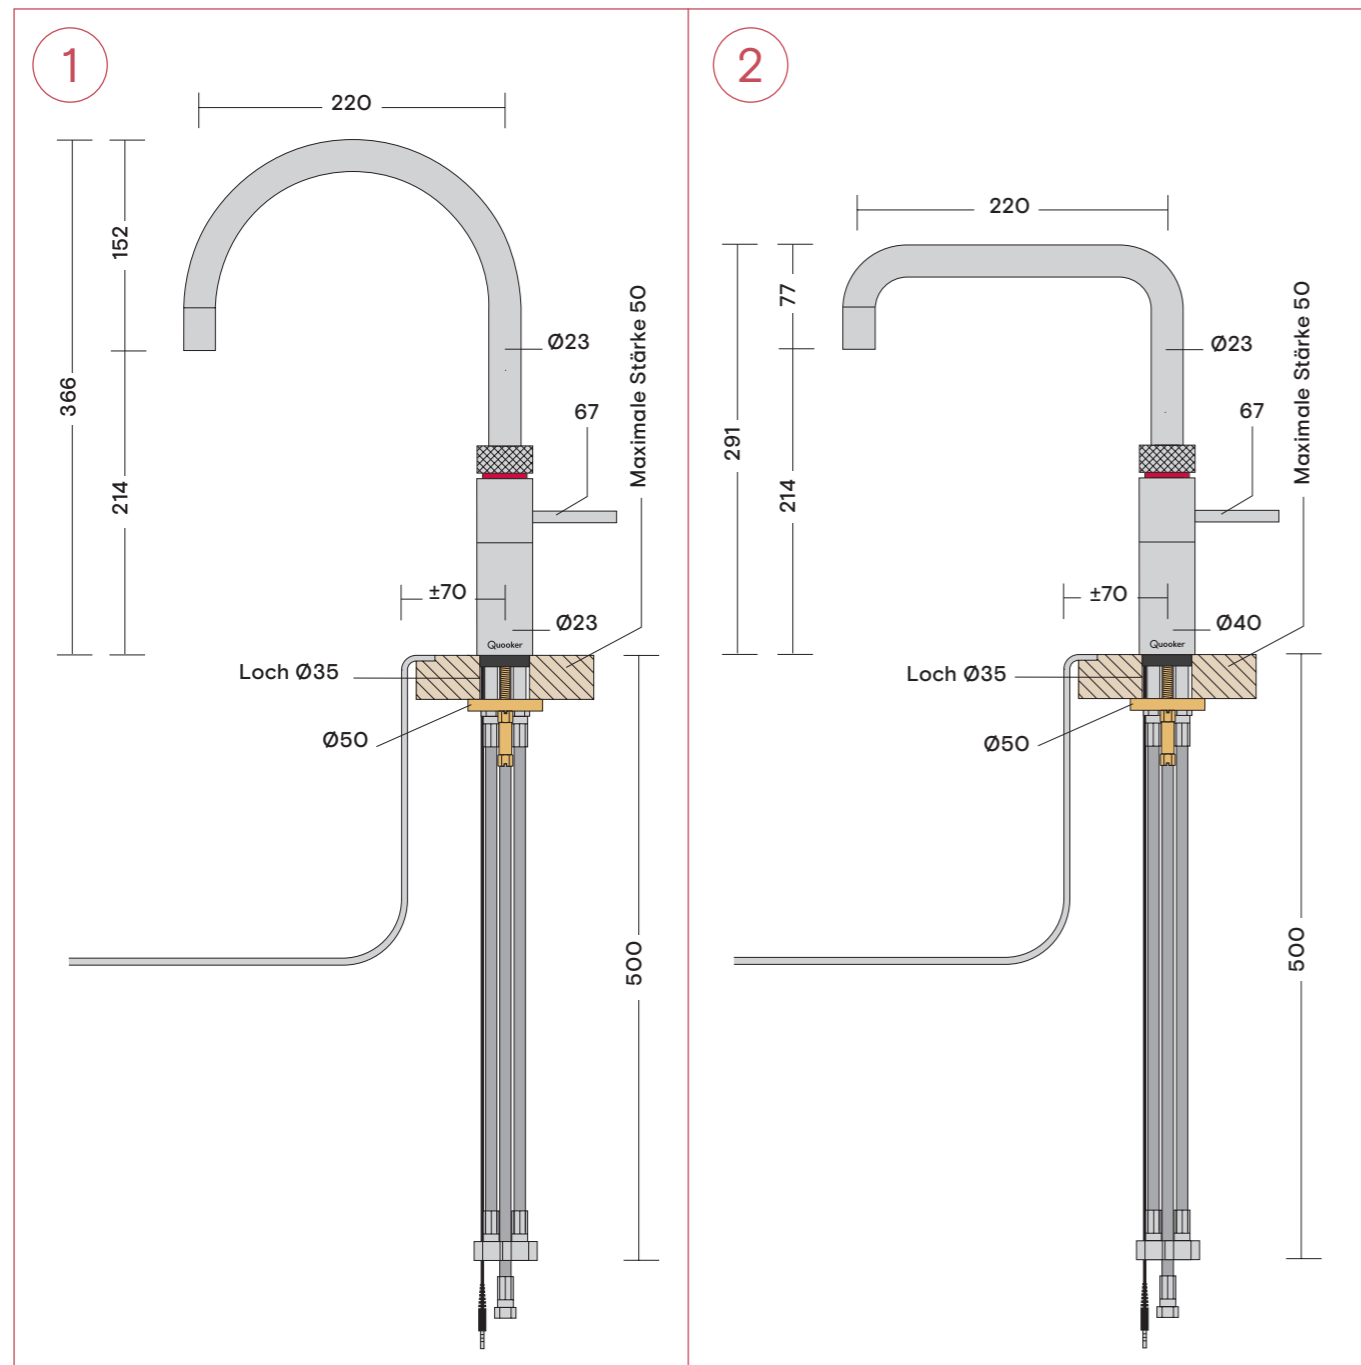

Maßen

Maße der Fusion Hähne

- 1 Fusion Round
- 2 Fusion Square

Alle Maße in mm.

Maße der Classic Fusion Hähne

- 1 Classic Fusion Round
- 2 Classic Fusion Square

Alle Maße in mm.

Maße der Nordic Twintaps

- 1 Nordic Round Twintaps
- 2 Nordic Square Twintaps

Alle Maße in mm.

Maße der Classic Nordic single taps

- 1 Classic Nordic Round single tap
- 2 Classic Nordic Square single tap

Alle Maße in mm.

Maße der Reservoirs

- 1 PRO3 Reservoir, Zulaufschlauch 550 mm und Abflußschlauch 220 mm
Bitte achten Sie auf 8 cm extra Platz in Ihrem Küchenschrank über dem PRO3 zur Installation der Schläuche.
- 2 COMBI(+) Reservoir, Zulaufschlauch 550 mm, Rücklaufschlauch 550 mm
Bitte achten Sie auf 8 cm über dem COMBI(+) zur Installation der Schläuche.

Alle Maße in mm

Maße des CUBE

2 CUBE mit CO₂-Zylinder

Alle Maße in mm

Maße des Scale Control, Maße der Seifenspender

1 Scale Control
2 Seifenspender

Alle Maße in mm

Quooker®