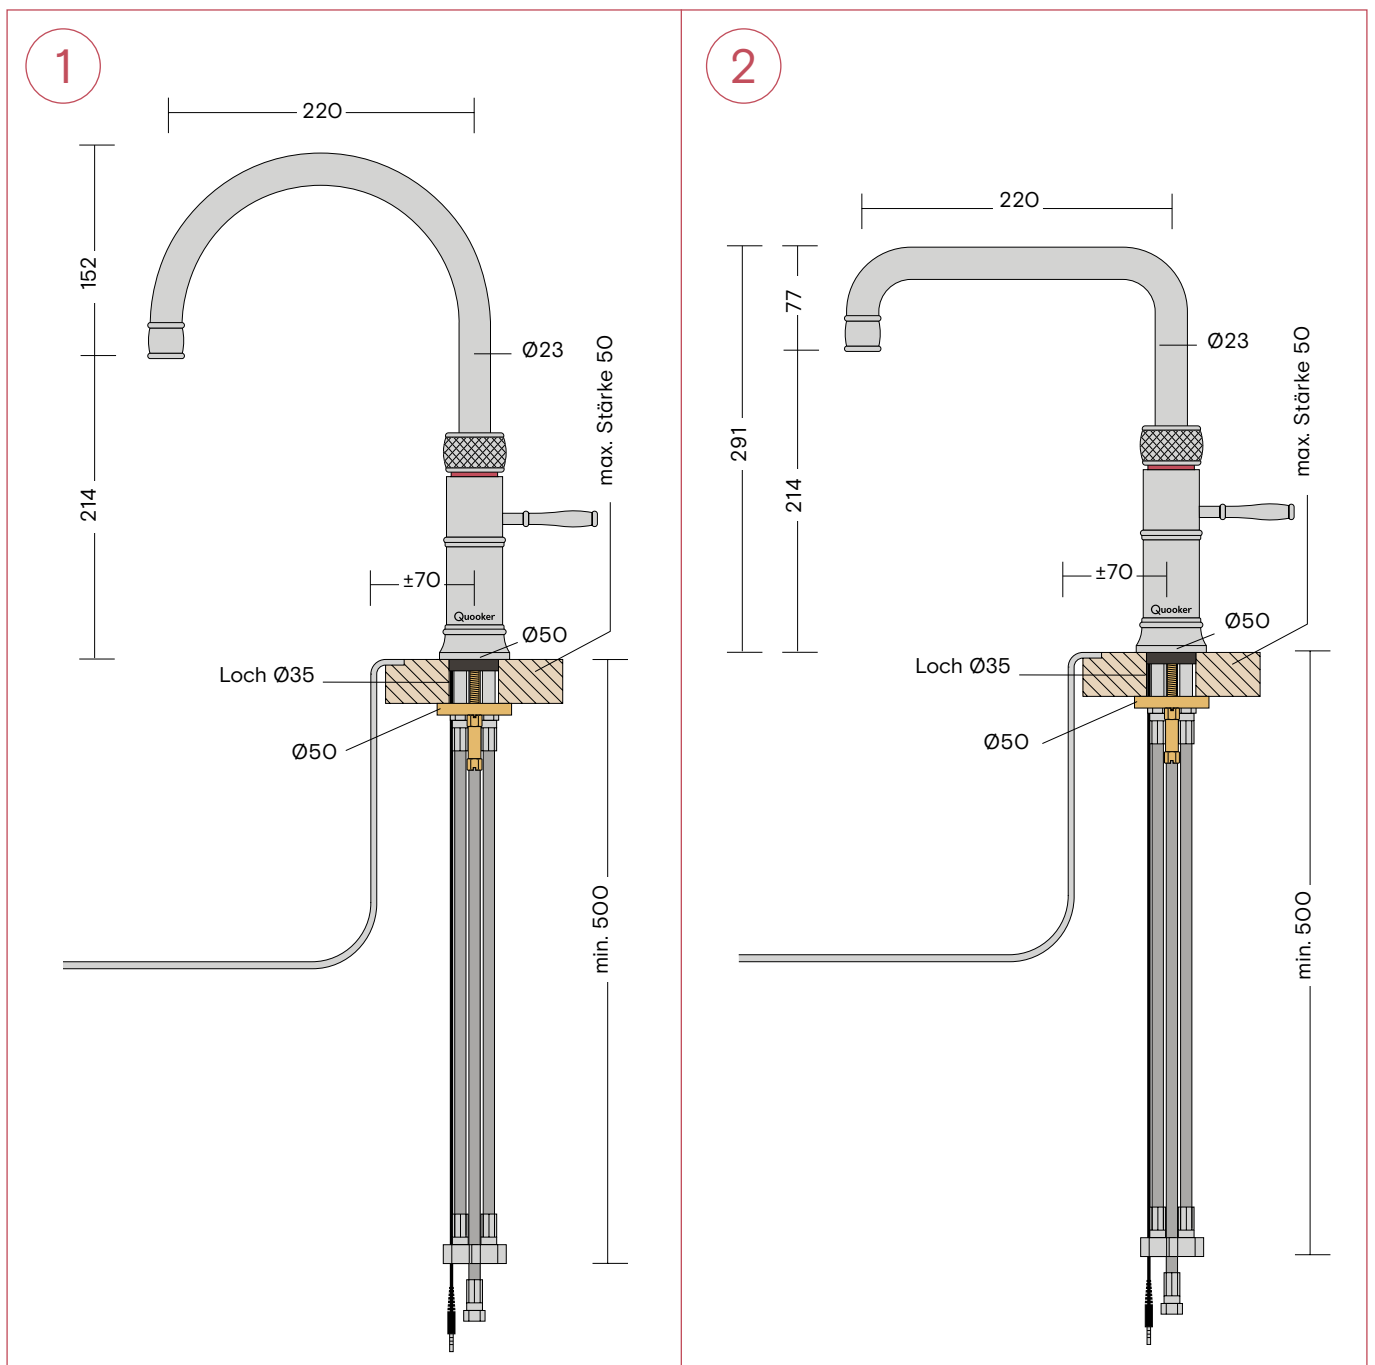

Maße

Maße des Front Hahnes

1. Front

Alle Maße in mm.

1

Maße des Flex Hahnes

1 Flex

Alle Maße in mm.

Maße der Classic Fusion Hähne

- 1 Classic Fusion Round
- 2 Classic Fusion Square

Alle Maße in mm.

Maße der Nordic Twintaps

- 1 Nordic Round Twintaps
- 2 Nordic Square Twintaps

Alle Maße in mm.

2

Maße der Classic Nordic single taps

- 1 Classic Nordic Round single tap
- 2 Classic Nordic Square single tap

Alle Maße in mm.

Maße der Reservoirs

- 1 PRO3 Reservoir, Zulaufschlauch 300 mm
Bitte achten Sie auf 8 cm zusätzlichem Platz in Ihrem Küchenschrank über dem PRO3 zur Installation des Schlauches.
- 2 COMBI(+) Reservoir, Rücklaufschlauch 550 mm, Zulaufschlauch 550 mm
Bitte achten Sie auf 8 cm zusätzlichem Platz in Ihrem Küchenschrank über dem COMBI(+) zur Installation der Schläuche.

1 CUBE mit CO₂-Zylinder

Alle Maße in mm.

1

CO₂-Zylinder an der Seitenwand

CO₂-Zylinder an der Vorderseite

Maße des 3 kg CO₂-Zylinders

- 1 CO₂-Zylinder, 3 kg Füllmenge, entspricht ca. 420 Liter Sprudelwasser
- 2 CO₂-Zylinder Installationsset inkl. Druckminderer