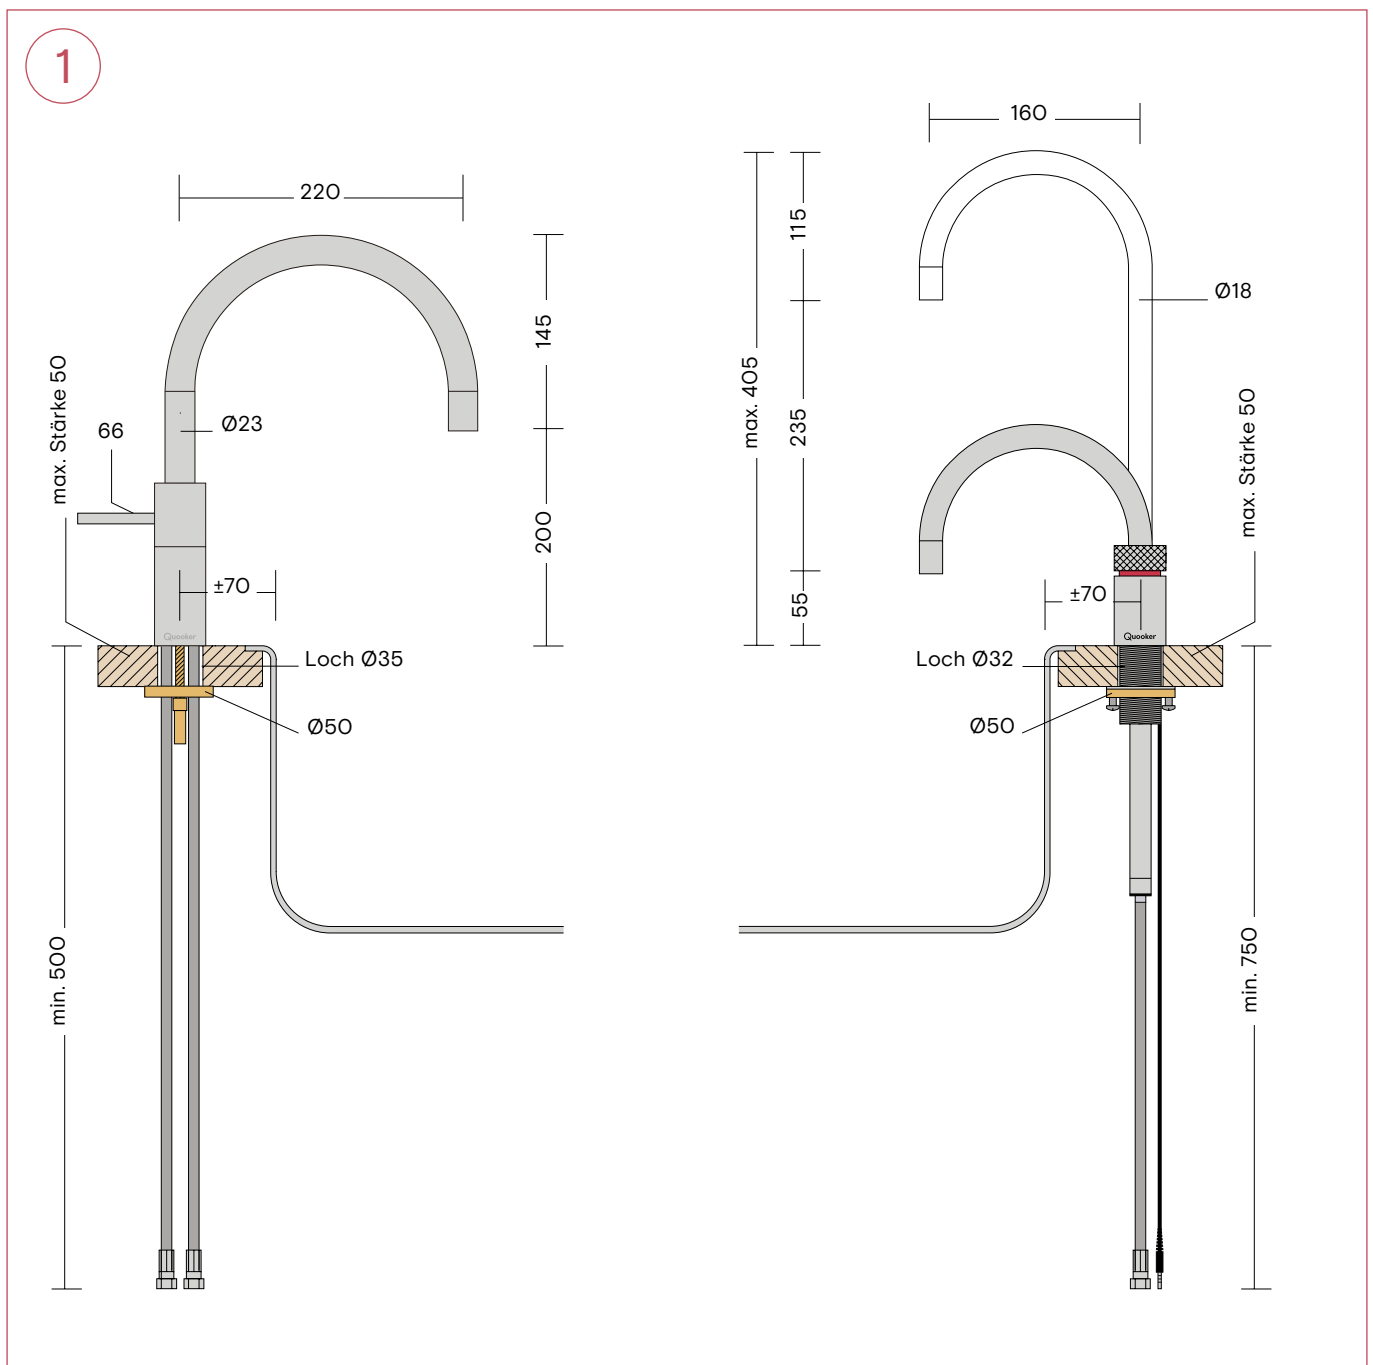

Maße der Classic Fusion Hähne

- 1 Classic Fusion Round
- 2 Classic Fusion Square

Alle Maße in mm.

Maße der Nordic Twintaps

- 1 Nordic Round Twintaps
- 2 Nordic Square Twintaps

Alle Maße in mm.

2

Maße der Classic Nordic single taps

- 1 Classic Nordic Round single tap
- 2 Classic Nordic Square single tap

Alle Maße in mm.

Maße der Reservoirs

- 1 PRO3 Reservoir, Zulaufschlauch 300 mm
Bitte achten Sie auf 8 cm zusätzlichem Platz in Ihrem Küchenschrank über dem PRO3 zur Installation des Schlauches.
- 2 COMBI(+) Reservoir, Rücklaufschlauch 550 mm, Zulaufschlauch 550 mm
Bitte achten Sie auf 8 cm zusätzlichem Platz in Ihrem Küchenschrank über dem COMBI(+) zur Installation der Schläuche.

1 CUBE mit CO₂-Zylinder

Alle Maße in mm.

1

CO₂-Zylinder an der Seitenwand

CO₂-Zylinder an der Vorderseite

Maße des 3 kg CO₂-Zylinders

- 1 CO₂-Zylinder, 3 kg Füllmenge, entspricht ca. 420 Liter Sprudelwasser
- 2 CO₂-Zylinder Installationsset inkl. Druckminderer

Alle Maße in mm.

Maße des Scale Control R

1 Scale Control R

Alle Maße in mm.

Maße des Seifenspenders

1 Nordic Seifenspender

Alle Maße in mm.

Quooker®