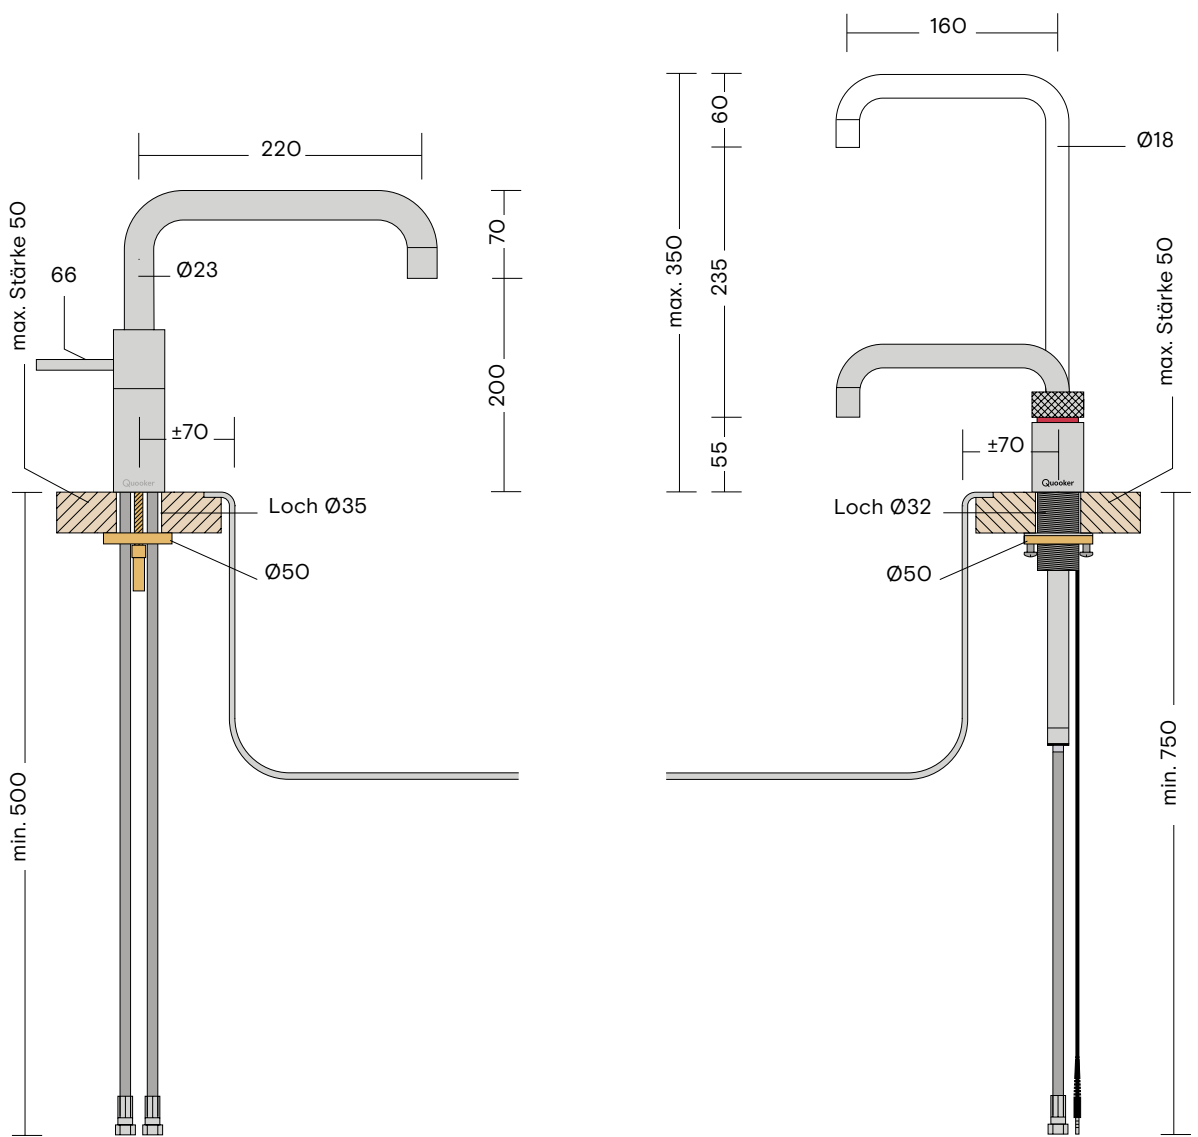

Maße der Classic Fusion Hähne

- 1 Classic Fusion Round
- 2 Classic Fusion Square

Alle Maße in mm.

Maße der Nordic Twintaps

- 1 Nordic Round Twintaps
- 2 Nordic Square Twintaps

Alle Maße in mm.

2

Maße der Classic Nordic single taps

- 1 Classic Nordic Round single tap
- 2 Classic Nordic Square single tap

Alle Maße in mm.

Maße der Reservoirs

- 1 PRO3 Reservoir, Zulaufschlauch 300 mm
Bitte achten Sie auf 8 cm zusätzlichem Platz in Ihrem Küchenschrank über dem PRO3 zur Installation des Schlauches.
- 2 COMBI(+) Reservoir, Rücklaufschlauch 550 mm, Zulaufschlauch 550 mm
Bitte achten Sie auf 8 cm zusätzlichem Platz in Ihrem Küchenschrank über dem COMBI(+) zur Installation der Schläuche.

1 CUBE mit CO₂-Zylinder

Alle Maße in mm.

1

CO₂-Zylinder an der Seitenwand

CO₂-Zylinder an der Vorderseite

Maße des 3 kg CO₂-Zylinders

- 1 CO₂-Zylinder, 3 kg Füllmenge, entspricht ca. 420 Liter Sprudelwasser
- 2 CO₂-Zylinder Installationsset inkl. Druckminderer

Alle Maße in mm.

Maße des Scale Control R

1 Scale Control R

Alle Maße in mm.

Maße des Seifenspenders

1 Nordic Seifenspender

Alle Maße in mm.

Quooker®