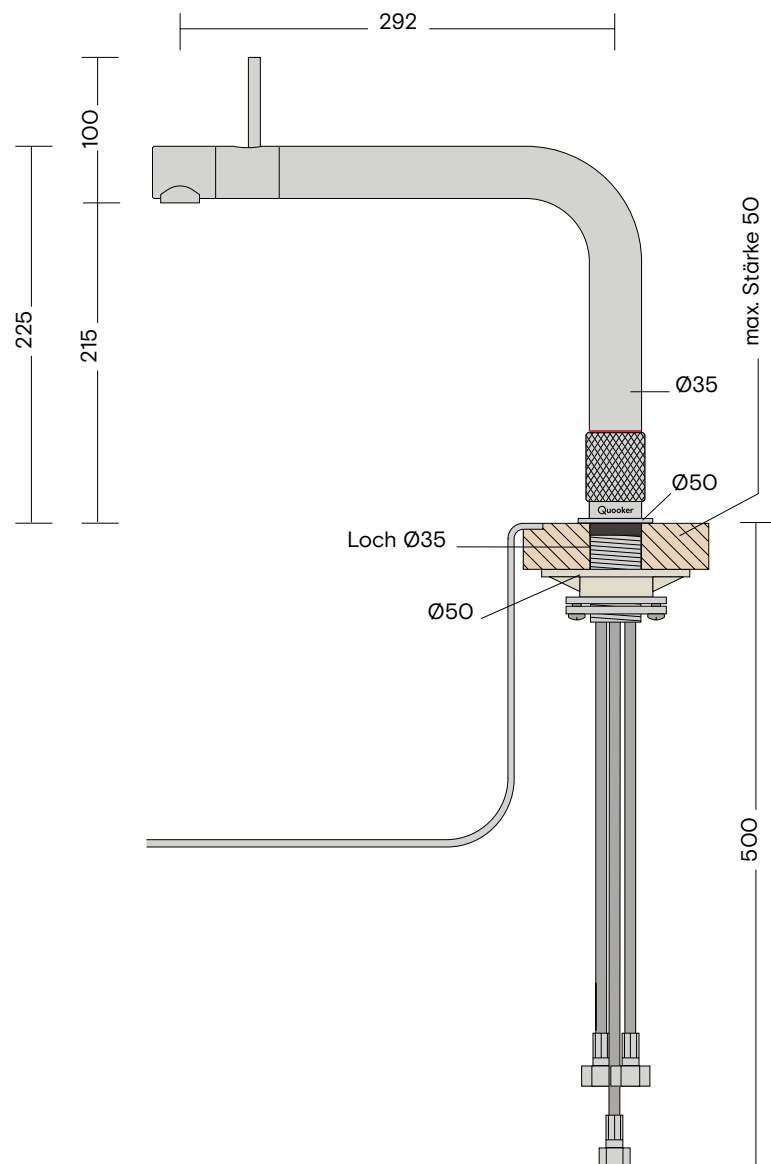

Maße

Maße des Front Hahnes

1. Front

Alle Maße in mm.

1

Maße des Flex Hahnes

1 Flex

Alle Maße in mm.

Maße der Classic Fusion Hähne

- 1 Classic Fusion Round
- 2 Classic Fusion Square

Alle Maße in mm.

Maße der Nordic Twintaps

- 1 Nordic Round Twintaps
- 2 Nordic Square Twintaps

Alle Maße in mm.

2

Maße der Classic Nordic single taps

- 1 Classic Nordic Round single tap
- 2 Classic Nordic Square single tap

Alle Maße in mm.

Maße der Reservoirs

- 1 PRO3 Reservoir, Zulaufschlauch 300 mm
Bitte achten Sie auf 8 cm zusätzlichem Platz in Ihrem Küchenschrank über dem PRO3 zur Installation des Schlauches.
- 2 COMBI(+) Reservoir, Rücklaufschlauch 550 mm, Zulaufschlauch 550 mm
Bitte achten Sie auf 8 cm zusätzlichem Platz in Ihrem Küchenschrank über dem COMBI(+) zur Installation der Schläuche.

1 CUBE mit CO₂-Zylinder

Alle Maße in mm.

1

CO₂-Zylinder an der Seitenwand

CO₂-Zylinder an der Vorderseite

Maße des 3 kg CO₂-Zylinders

- 1 CO₂-Zylinder, 3 kg Füllmenge, entspricht ca. 420 Liter Sprudelwasser
- 2 CO₂-Zylinder Installationsset inkl. Druckminderer