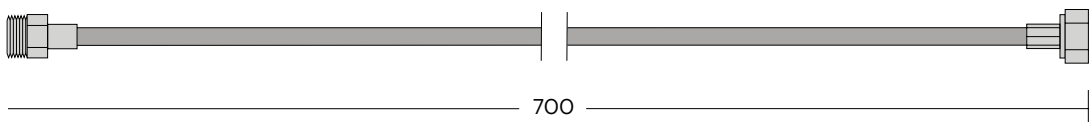

- 1 Classic Nordic Round single tap
- 2 Classic Nordic Square single tap

Alle Maße in mm.

Maße der Reservoirs

- 1 PRO3 Reservoir, Zulaufschlauch 300 mm
Bitte achten Sie auf 8 cm zusätzlichem Platz in Ihrem Küchenschrank über dem PRO3 zur Installation des Schlauches.
- 2 COMBI(+) Reservoir, Rücklaufschlauch 550 mm, Zulaufschlauch 550 mm
Bitte achten Sie auf 8 cm zusätzlichem Platz in Ihrem Küchenschrank über dem COMBI(+) zur Installation der Schläuche.

Alle Maße in mm.

Maße der Verlängerungssets

- 1 Verlängerungsset für den Kochendwassertank (PRO3)
- 2 Verlängerung Kaltwasserzulauf (PRO3)
- 3 Verlängerungsset CUBE

Alle Maße in mm.

1

2

3

Maße des CUBEs

1 CUBE mit CO₂-Zylinder

Alle Maße in mm.

1

CO₂-Zylinder an der Seitenwand

CO₂-Zylinder an der Vorderseite

Maße des 3 kg CO₂-Zylinders

- 1 CO₂-Zylinder, 3 kg Füllmenge, entspricht ca. 420 Liter Sprudelwasser
- 2 CO₂-Zylinder Installationsset inkl. Druckminderer