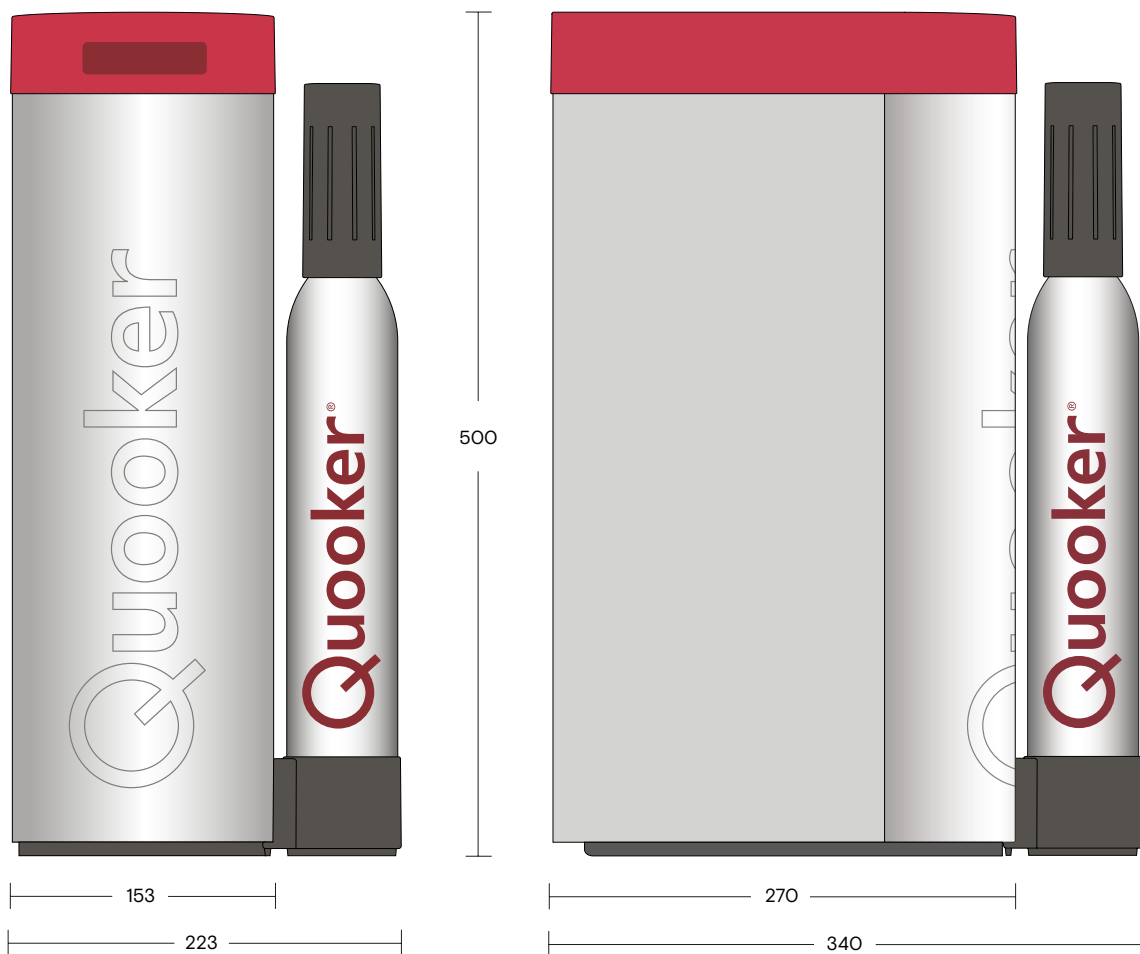

Alle Maße in mm.

Maße der Verlängerungssets

- 1 Verlängerungsset für den Kochendwassertank (PRO3)
- 2 Verlängerung Kaltwasserzulauf (PRO3)
- 3 Verlängerungsset CUBE

Alle Maße in mm.

1

2

3

Maße des CUBEs

1 CUBE mit CO₂-Zylinder

Alle Maße in mm.

1

CO₂-Zylinder an der Seitenwand

CO₂-Zylinder an der Vorderseite

Maße des 3 kg CO₂-Zylinders

- 1 CO₂-Zylinder, 3 kg Füllmenge, entspricht ca. 420 Liter Sprudelwasser
- 2 CO₂-Zylinder Installationsset inkl. Druckminderer