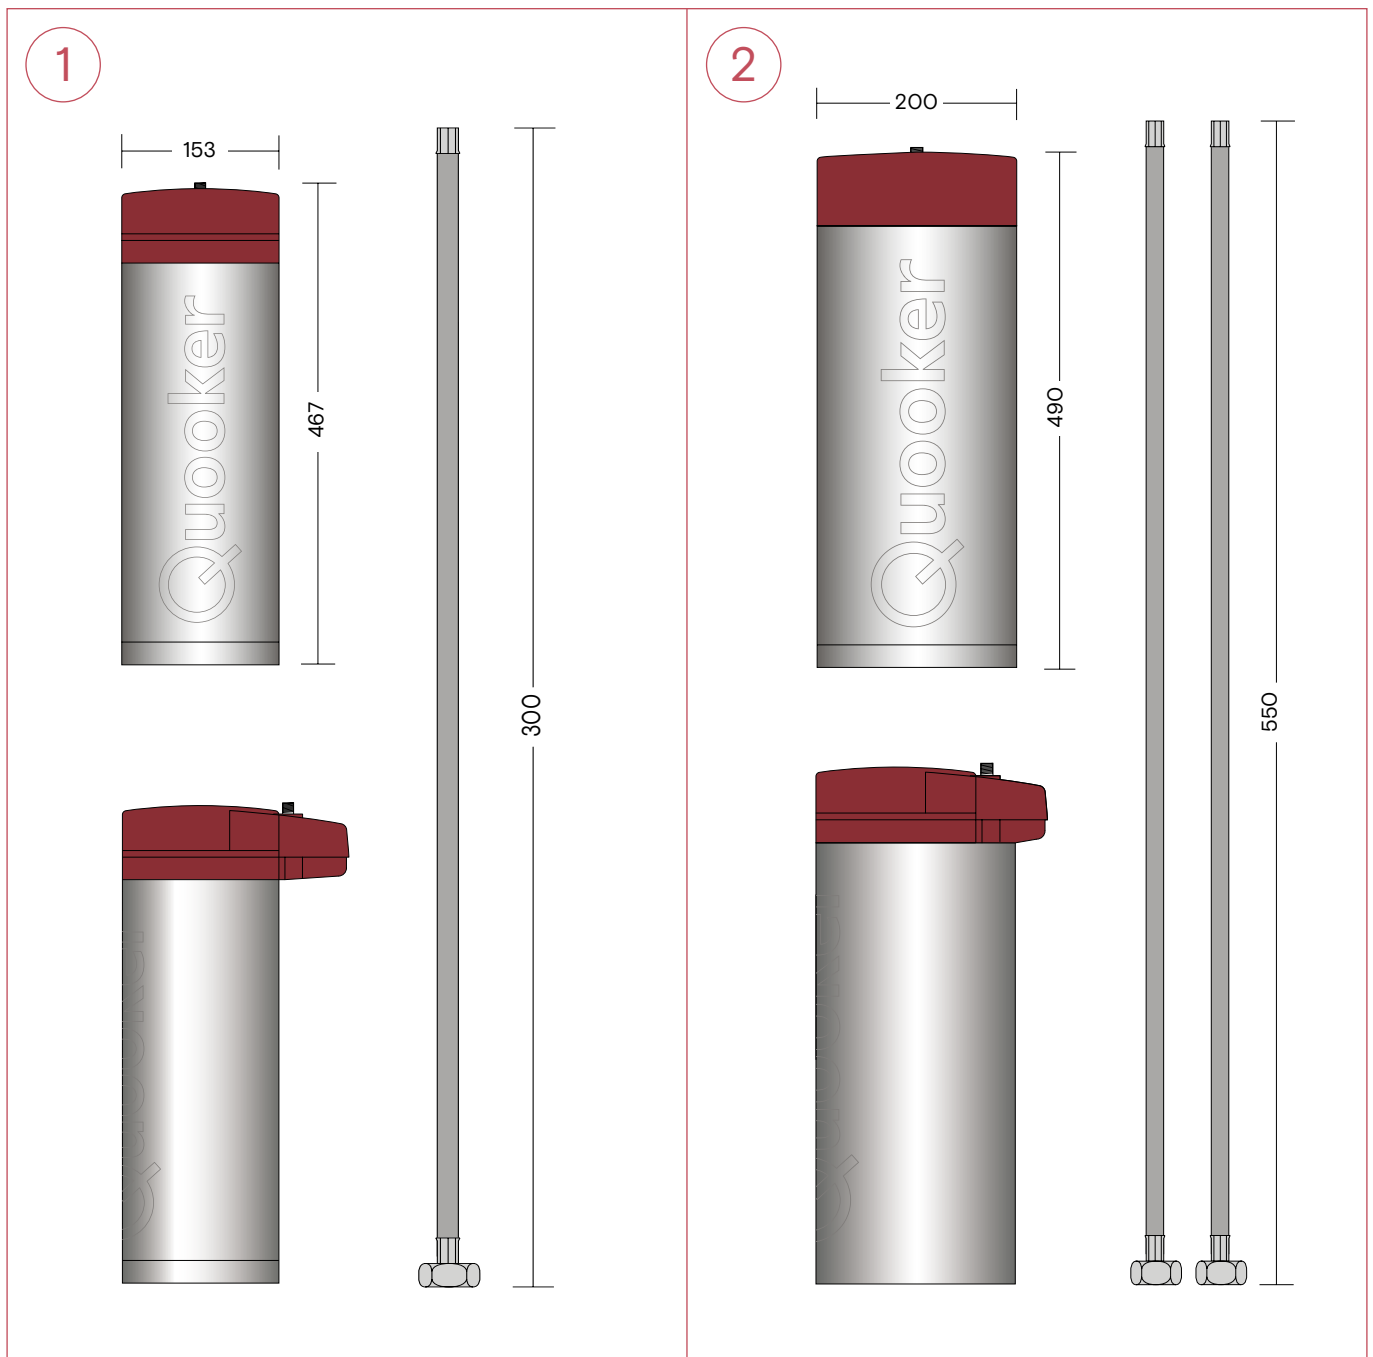

Maße der Reservoirs

1. 1 PRO3 Reservoir, Zulaufschlauch 300 mm
   Bitte achten Sie auf 8 cm zusätzlichem Platz in Ihrem Küchenschrank über dem PRO3 zur Installation des Schlauches.
2. 2 COMBI(+) Reservoir, Rücklaufschlauch 550 mm, Zulaufschlauch 550 mm
   Bitte achten Sie auf 8 cm zusätzlichem Platz in Ihrem Küchenschrank über dem COMBI(+) zur Installation der Schläuche.

Alle Maße in mm.