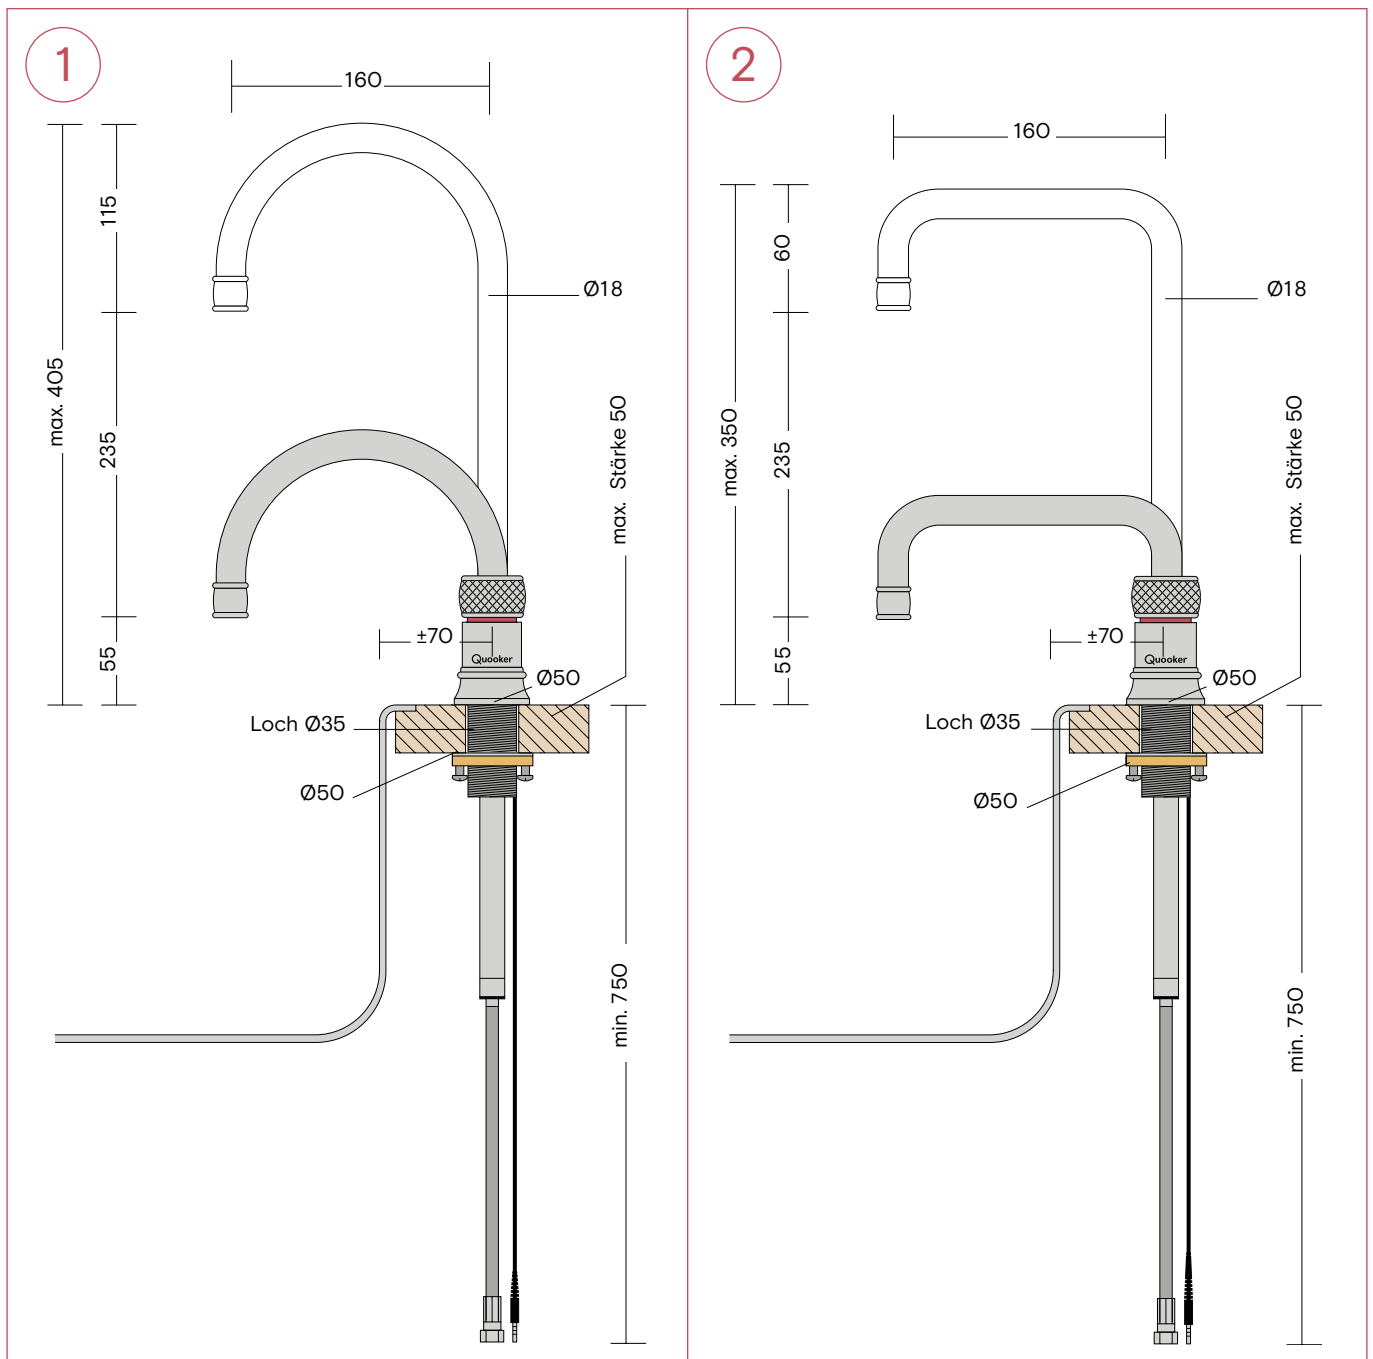

Maße der Classic Fusion Hähne

- 1 Classic Fusion Round
- 2 Classic Fusion Square

Alle Maße in mm.

Maße der Nordic Twintaps

- 1 Nordic Round Twintaps
- 2 Nordic Square Twintaps

Alle Maße in mm.

2

Maße der Classic Nordic single taps

- 1 Classic Nordic Round single tap
- 2 Classic Nordic Square single tap

Alle Maße in mm.

Maße der Reservoirs

- 1 PRO3 Reservoir, Zulaufschlauch 300 mm
Bitte achten Sie auf 8 cm zusätzlichem Platz in Ihrem Küchenschrank über dem PRO3 zur Installation des Schlauches.
- 2 COMBI(+) Reservoir, Rücklaufschlauch 550 mm, Zulaufschlauch 550 mm
Bitte achten Sie auf 8 cm zusätzlichem Platz in Ihrem Küchenschrank über dem COMBI(+) zur Installation der Schläuche.

1 CUBE mit CO₂-Zylinder

Alle Maße in mm.

1

CO₂-Zylinder an der Seitenwand

CO₂-Zylinder an der Vorderseite

Maße des 3 kg CO₂-Zylinders

- 1 CO₂-Zylinder, 3 kg Füllmenge, entspricht ca. 420 Liter Sprudelwasser
- 2 CO₂-Zylinder Installationsset inkl. Druckminderer

Alle Maße in mm.

Maße des Scale Control R

1 Scale Control R

Alle Maße in mm.

Maße des Seifenspenders

1 Nordic Seifenspender

Alle Maße in mm.

Quooker®