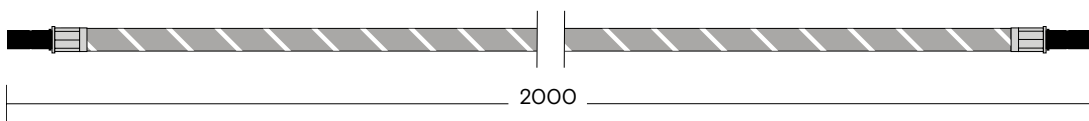

- 1 Classic Nordic Round single tap
- 2 Classic Nordic Square single tap

Alle Maße in mm.

Maße der Reservoirs

- 1 PRO3 Reservoir, Zulaufschlauch 300 mm
Bitte achten Sie auf 8 cm zusätzlichem Platz in Ihrem Küchenschrank über dem PRO3 zur Installation des Schlauches.
- 2 COMBI(+) Reservoir, Rücklaufschlauch 550 mm, Zulaufschlauch 550 mm
Bitte achten Sie auf 8 cm zusätzlichem Platz in Ihrem Küchenschrank über dem COMBI(+) zur Installation der Schläuche.

Alle Maße in mm.

Maße der Verlängerungssets

- 1 Verlängerungsset für den Kochendwassertank (PRO3)
- 2 Verlängerung Kaltwasserzulauf (PRO3)
- 3 Verlängerungsset CUBE

Alle Maße in mm.

1

2

3

Maße des CUBEs

1 CUBE mit CO₂-Zylinder

Alle Maße in mm.

1

CO₂-Zylinder an der Seitenwand

CO₂-Zylinder an der Vorderseite

Maße des 3 kg CO₂-Zylinders

- 1 CO₂-Zylinder, 3 kg Füllmenge, entspricht ca. 420 Liter Sprudelwasser
- 2 CO₂-Zylinder Installationsset inkl. Druckminderer