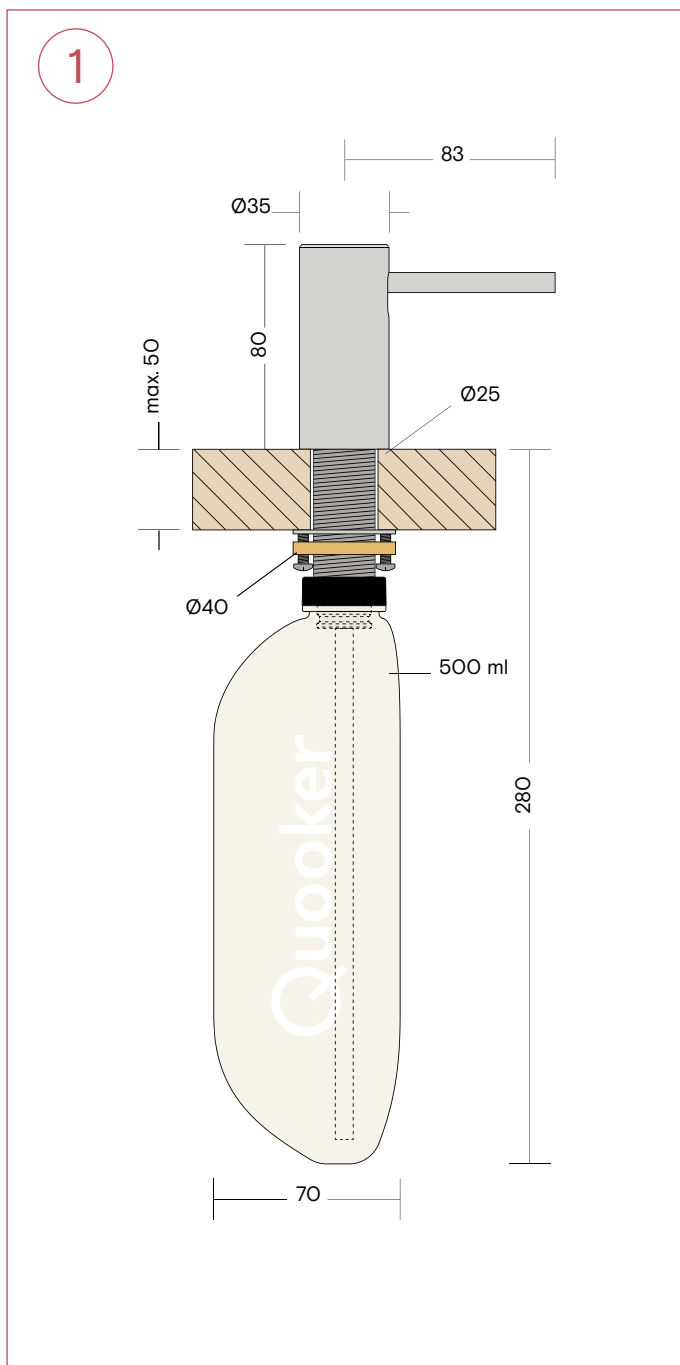

Maße der Classic Fusion Hähne

- 1 Classic Fusion Round
- 2 Classic Fusion Square

Alle Maße in mm.

Maße der Nordic Twintaps

- 1 Nordic Round Twintaps
- 2 Nordic Square Twintaps

Alle Maße in mm.

2

Maße der Classic Nordic single taps

- 1 Classic Nordic Round single tap
- 2 Classic Nordic Square single tap

Alle Maße in mm.

Maße der Reservoirs

- 1 PRO3 Reservoir, Zulaufschlauch 300 mm
Bitte achten Sie auf 8 cm zusätzlichem Platz in Ihrem Küchenschrank über dem PRO3 zur Installation des Schlauches.
- 2 COMBI(+) Reservoir, Rücklaufschlauch 550 mm, Zulaufschlauch 550 mm
Bitte achten Sie auf 8 cm zusätzlichem Platz in Ihrem Küchenschrank über dem COMBI(+) zur Installation der Schläuche.

1 CUBE mit CO₂-Zylinder

Alle Maße in mm.

1

CO₂-Zylinder an der Seitenwand

CO₂-Zylinder an der Vorderseite

Maße des 3 kg CO₂-Zylinders

- 1 CO₂-Zylinder, 3 kg Füllmenge, entspricht ca. 420 Liter Sprudelwasser
- 2 CO₂-Zylinder Installationsset inkl. Druckminderer

Alle Maße in mm.

Maße des Scale Control R

1 Scale Control R

Alle Maße in mm.

Maße des Seifenspenders

1 Nordic Seifenspender

Alle Maße in mm.

Quooker®