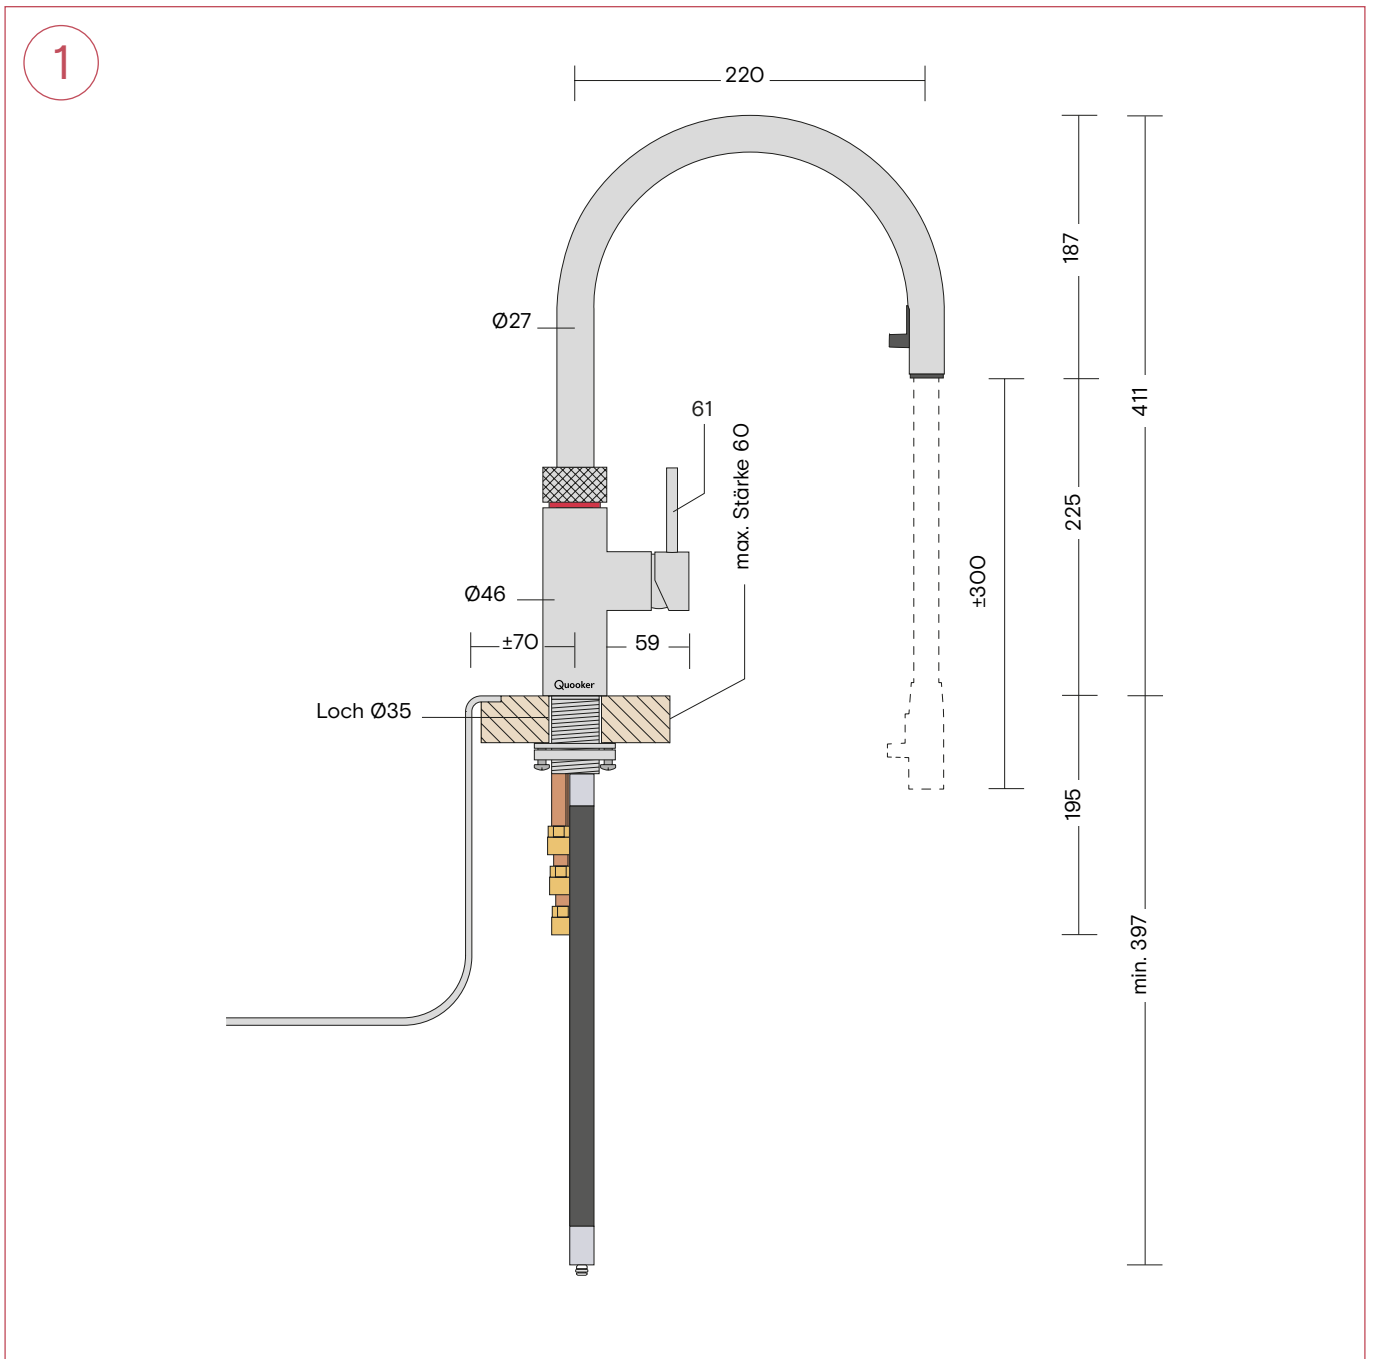

Maße

Maße des Front Hahnes

1. Front

Alle Maße in mm.

1

Maße des Flex Hahnes

1 Flex

Alle Maße in mm.

Maße der Classic Fusion Hähne

- 1 Classic Fusion Round
- 2 Classic Fusion Square

Alle Maße in mm.

Maße der Nordic Twintaps

- 1 Nordic Round Twintaps
- 2 Nordic Square Twintaps

Alle Maße in mm.

2

Maße der Classic Nordic single taps

- 1 Classic Nordic Round single tap
- 2 Classic Nordic Square single tap

Alle Maße in mm.

Maße der Reservoirs

- 1 PRO3 Reservoir, Zulaufschlauch 300 mm
Bitte achten Sie auf 8 cm zusätzlichem Platz in Ihrem Küchenschrank über dem PRO3 zur Installation des Schlauches.
- 2 COMBI(+) Reservoir, Rücklaufschlauch 550 mm, Zulaufschlauch 550 mm
Bitte achten Sie auf 8 cm zusätzlichem Platz in Ihrem Küchenschrank über dem COMBI(+) zur Installation der Schläuche.

1 CUBE mit CO₂-Zylinder

Alle Maße in mm.

1

CO₂-Zylinder an der Seitenwand

CO₂-Zylinder an der Vorderseite

Maße des 3 kg CO₂-Zylinders

- 1 CO₂-Zylinder, 3 kg Füllmenge, entspricht ca. 420 Liter Sprudelwasser
- 2 CO₂-Zylinder Installationsset inkl. Druckminderer