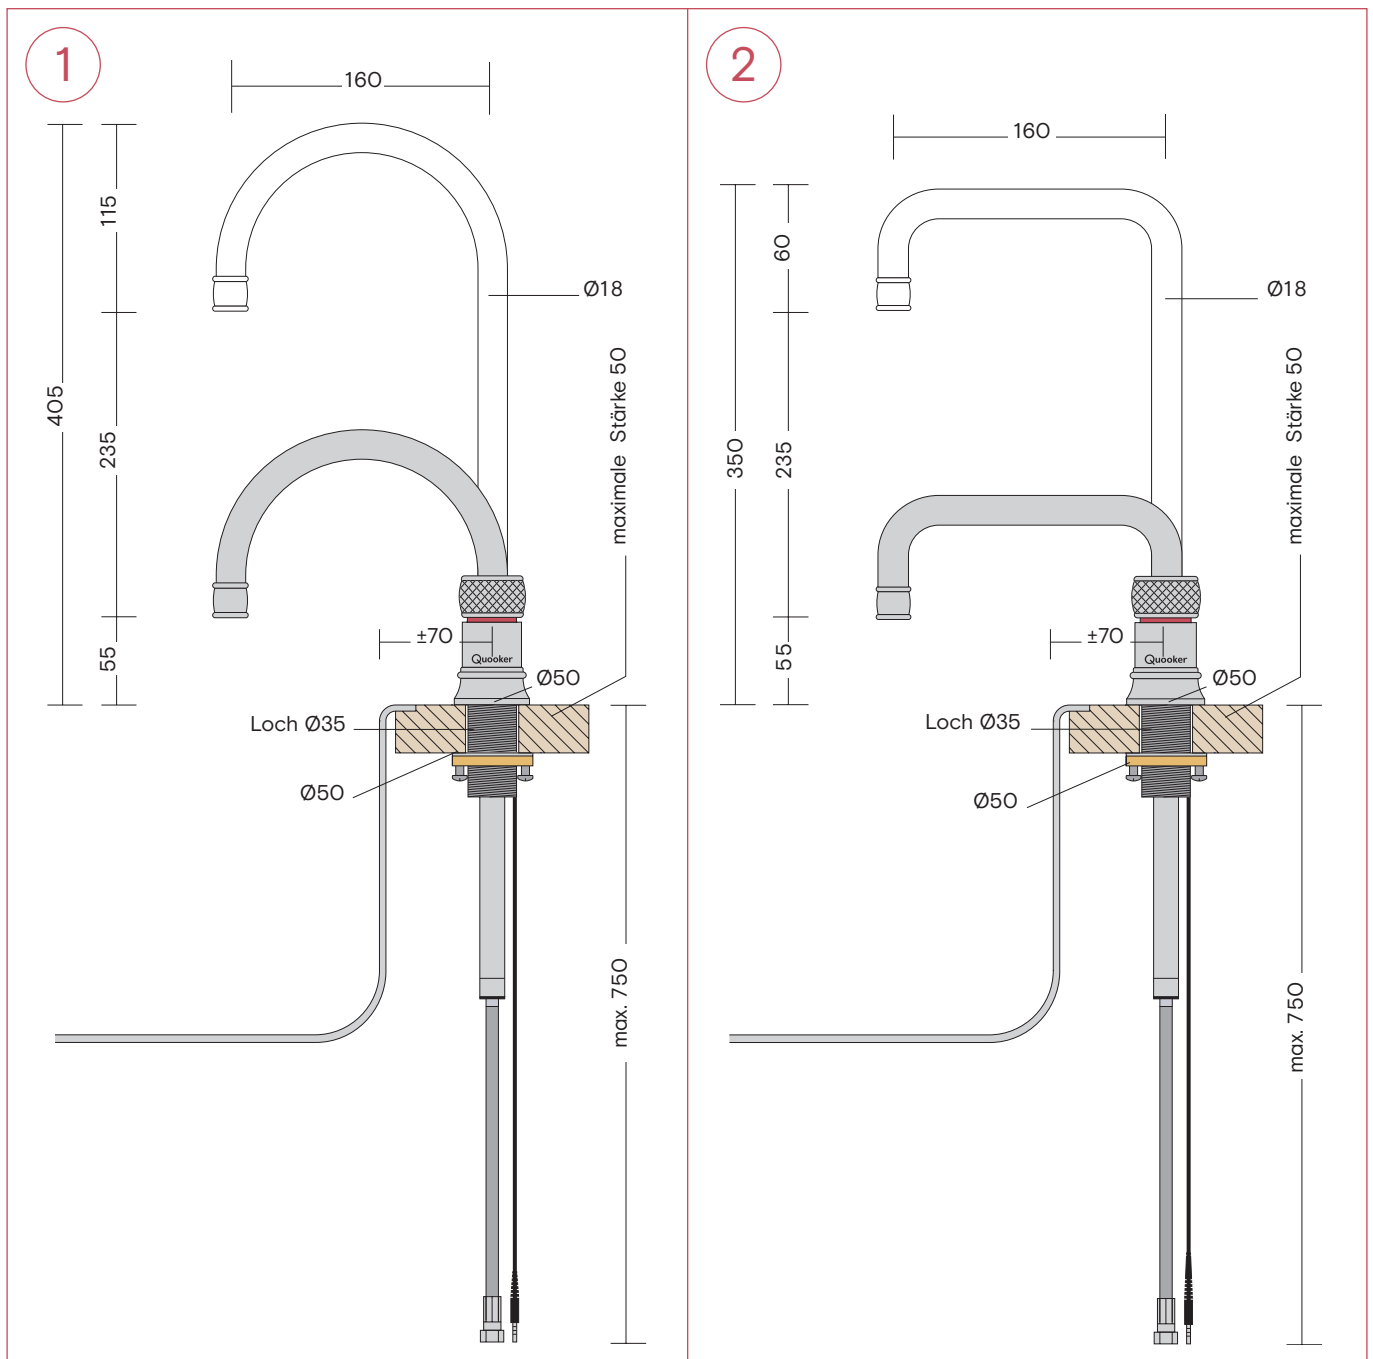

Maße

Maße des Flex Hahnes

1 Flex

Alle Maße in mm.

Maße der Fusion Hähne

- 1 Fusion Round
- 2 Fusion Square

Alle Maße in mm.

Maße der Classic Fusion Hähne

- 1 Classic Fusion Round
- 2 Classic Fusion Square

Alle Maße in mm.

Maße der Nordic Twintaps

- 1 Nordic Round Twintaps
- 2 Nordic Square Twintaps

Alle Maße in mm.

2

Maße der Classic Nordic single taps

- 1 Classic Nordic Round single tap
- 2 Classic Nordic Square single tap

Alle Maße in mm.

Maße der Reservoirs

- 1 PRO3 Reservoir, Rücklaufschlauch 550 mm und Zulaufschlauch 300 mm
Bitte achten Sie auf 8 cm extra Platz in Ihrem Küchenschrank über dem PRO3 zur Installation der Schläuche.
- 2 COMBI(+) Reservoir, Rücklaufschlauchs 550 mm, Zulaufschlauch 550 mm
Bitte achten Sie auf 8 cm über dem COMBI(+) zur Installation der Schläuche.

Alle Maße in mm

Maße des CUBE

1 CUBE mit CO₂-Zylinder und drei Schläuche

Alle Maße in mm

1

CO₂-Zylinder an der Seitenwand

CO₂-Zylinder an der Vorderseite

Maße des Scale Control Plus, Maße der Seifenspender