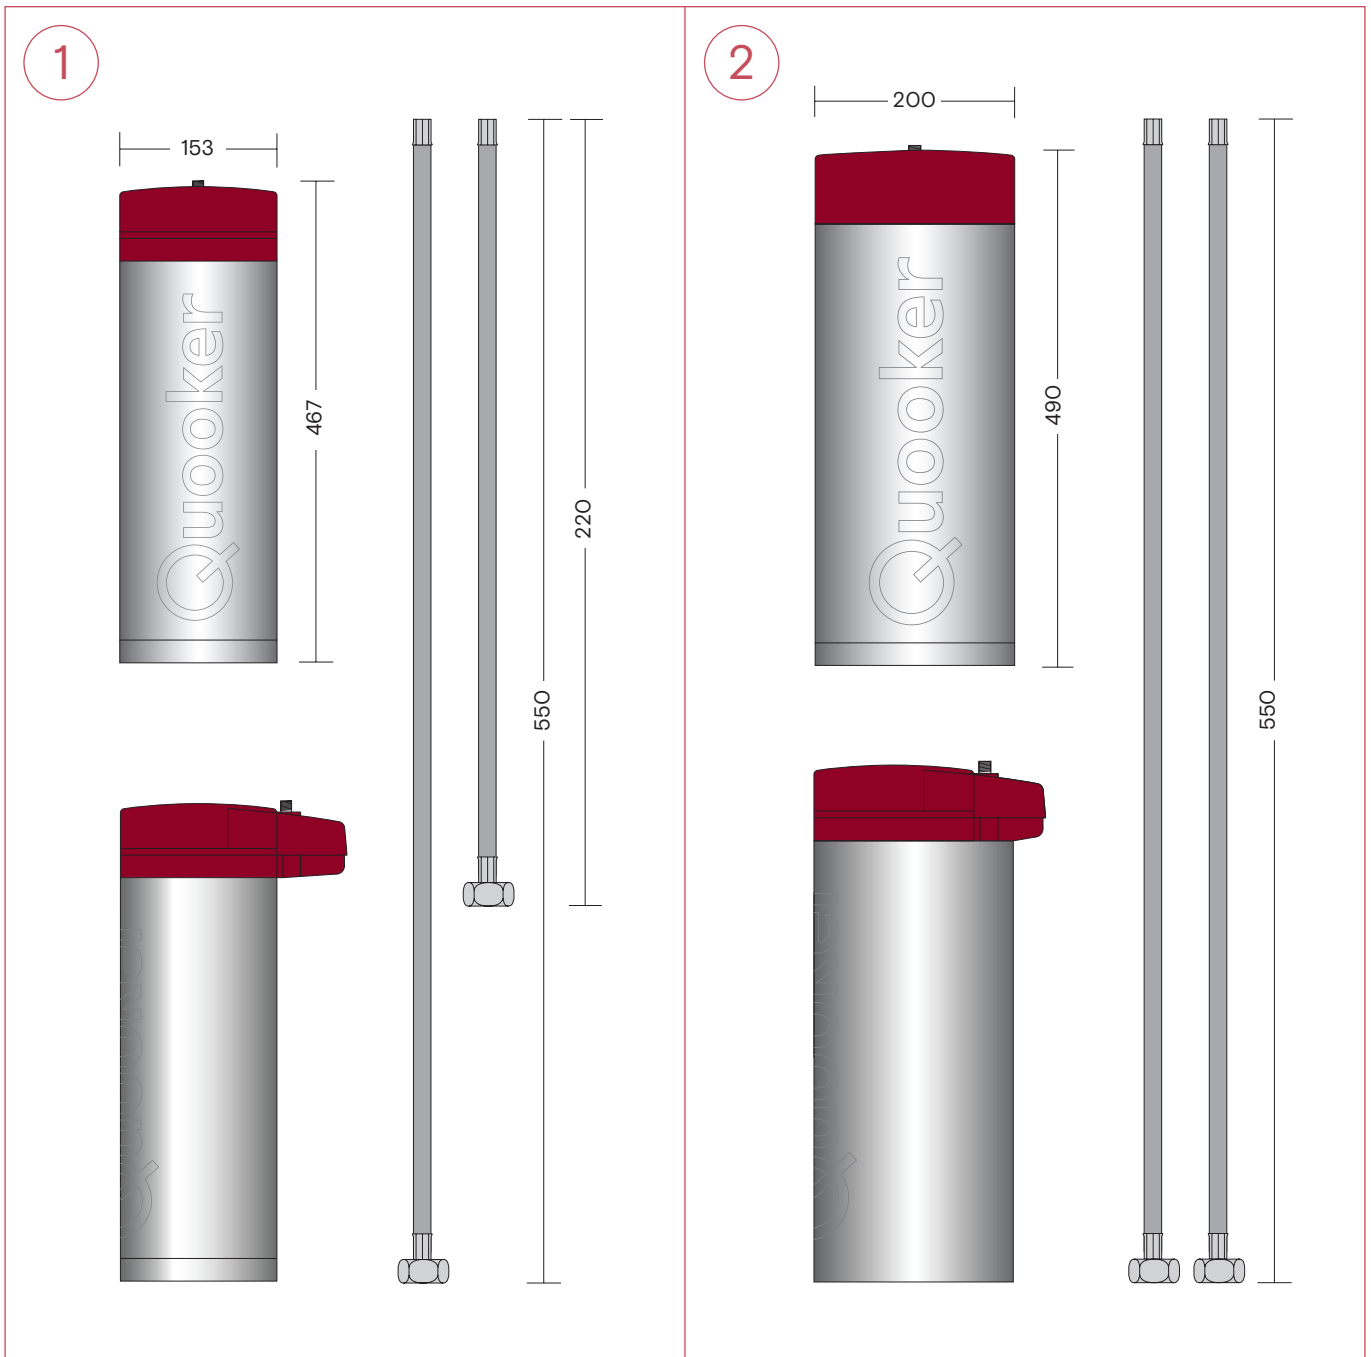

Maße

Maße des Flex Hahnes

1 Flex

Alle Maße in mm.

Maße der Fusion Hähne

- 1 Fusion Round
- 2 Fusion Square

Alle Maße in mm.

Maße der Classic Fusion Hähne

- 1 Classic Fusion Round
- 2 Classic Fusion Square

Alle Maße in mm.

Maße der Nordic Twintaps

- 1 Nordic Round Twintaps
- 2 Nordic Square Twintaps

Alle Maße in mm.

2

Maße der Classic Nordic single taps

- 1 Classic Nordic Round single tap
- 2 Classic Nordic Square single tap

Alle Maße in mm.

Maße der Reservoirs

- 1 PRO3 Reservoir, Rücklaufschlauch 550 mm und Zulaufschlauch 300 mm
Bitte achten Sie auf 8 cm extra Platz in Ihrem Küchenschrank über dem PRO3 zur Installation der Schläuche.
- 2 COMBI(+) Reservoir, Rücklaufschlauchs 550 mm, Zulaufschlauch 550 mm
Bitte achten Sie auf 8 cm über dem COMBI(+) zur Installation der Schläuche.

Alle Maße in mm

Maße des CUBE

1 CUBE mit CO₂-Zylinder und drei Schläuche

Alle Maße in mm

1

CO₂-Zylinder an der Seitenwand

CO₂-Zylinder an der Vorderseite

Maße des Scale Control Plus, Maße der Seifenspender