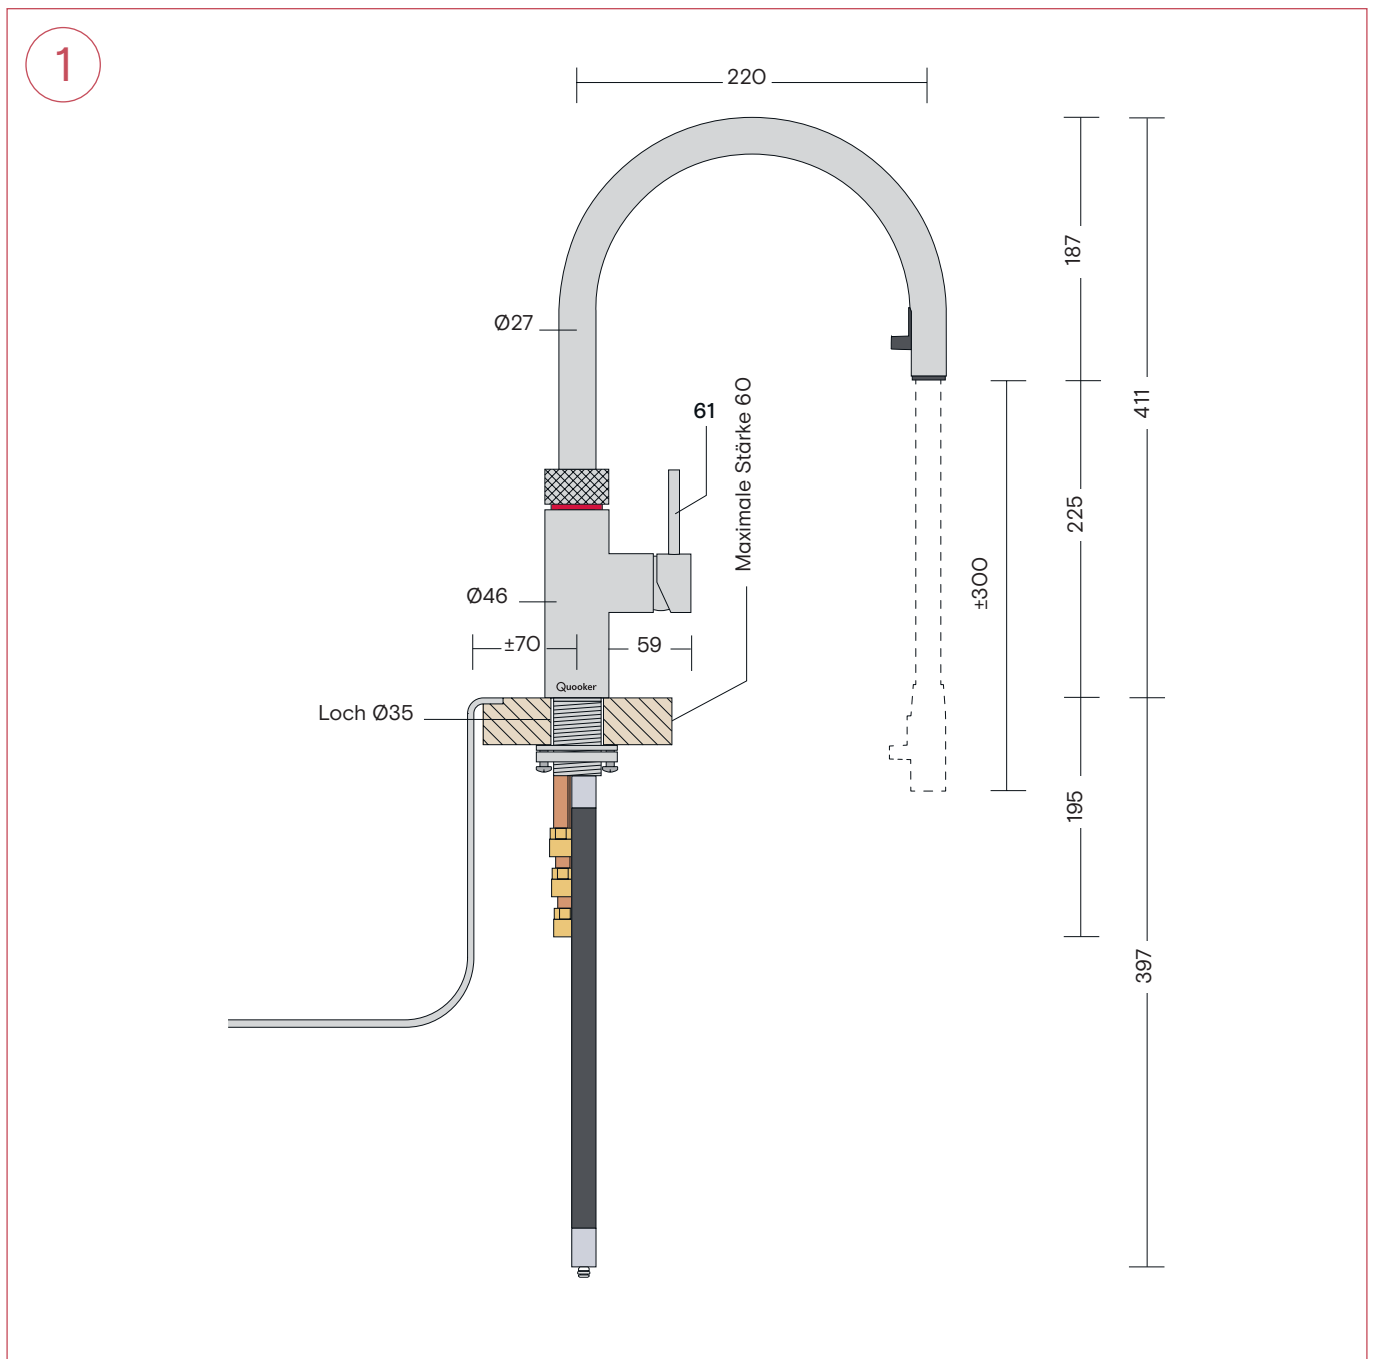

Maße

Maße des Flex Hahnes

1 Flex

Alle Maße in mm.

Maße der Fusion Hähne

- 1 Fusion Round
- 2 Fusion Square

Alle Maße in mm.

Maße der Classic Fusion Hähne

- 1 Classic Fusion Round
- 2 Classic Fusion Square

Alle Maße in mm.

Maße der Nordic Twintaps

- 1 Nordic Round Twintaps
- 2 Nordic Square Twintaps

Alle Maße in mm.

2

Maße der Classic Nordic single taps

- 1 Classic Nordic Round single tap
- 2 Classic Nordic Square single tap

Alle Maße in mm.

Maße der Reservoirs

- 1 PRO3 Reservoir, Rücklaufschlauch 550 mm und Zulaufschlauch 300 mm
Bitte achten Sie auf 8 cm extra Platz in Ihrem Küchenschrank über dem PRO3 zur Installation der Schläuche.
- 2 COMBI(+) Reservoir, Rücklaufschlauchs 550 mm, Zulaufschlauch 550 mm
Bitte achten Sie auf 8 cm über dem COMBI(+) zur Installation der Schläuche.

Alle Maße in mm

Maße des CUBE

1 CUBE mit CO₂-Zylinder und drei Schläuche

Alle Maße in mm

1

CO₂-Zylinder an der Seitenwand

CO₂-Zylinder an der Vorderseite

Maße des Scale Control Plus, Maße der Seifenspender