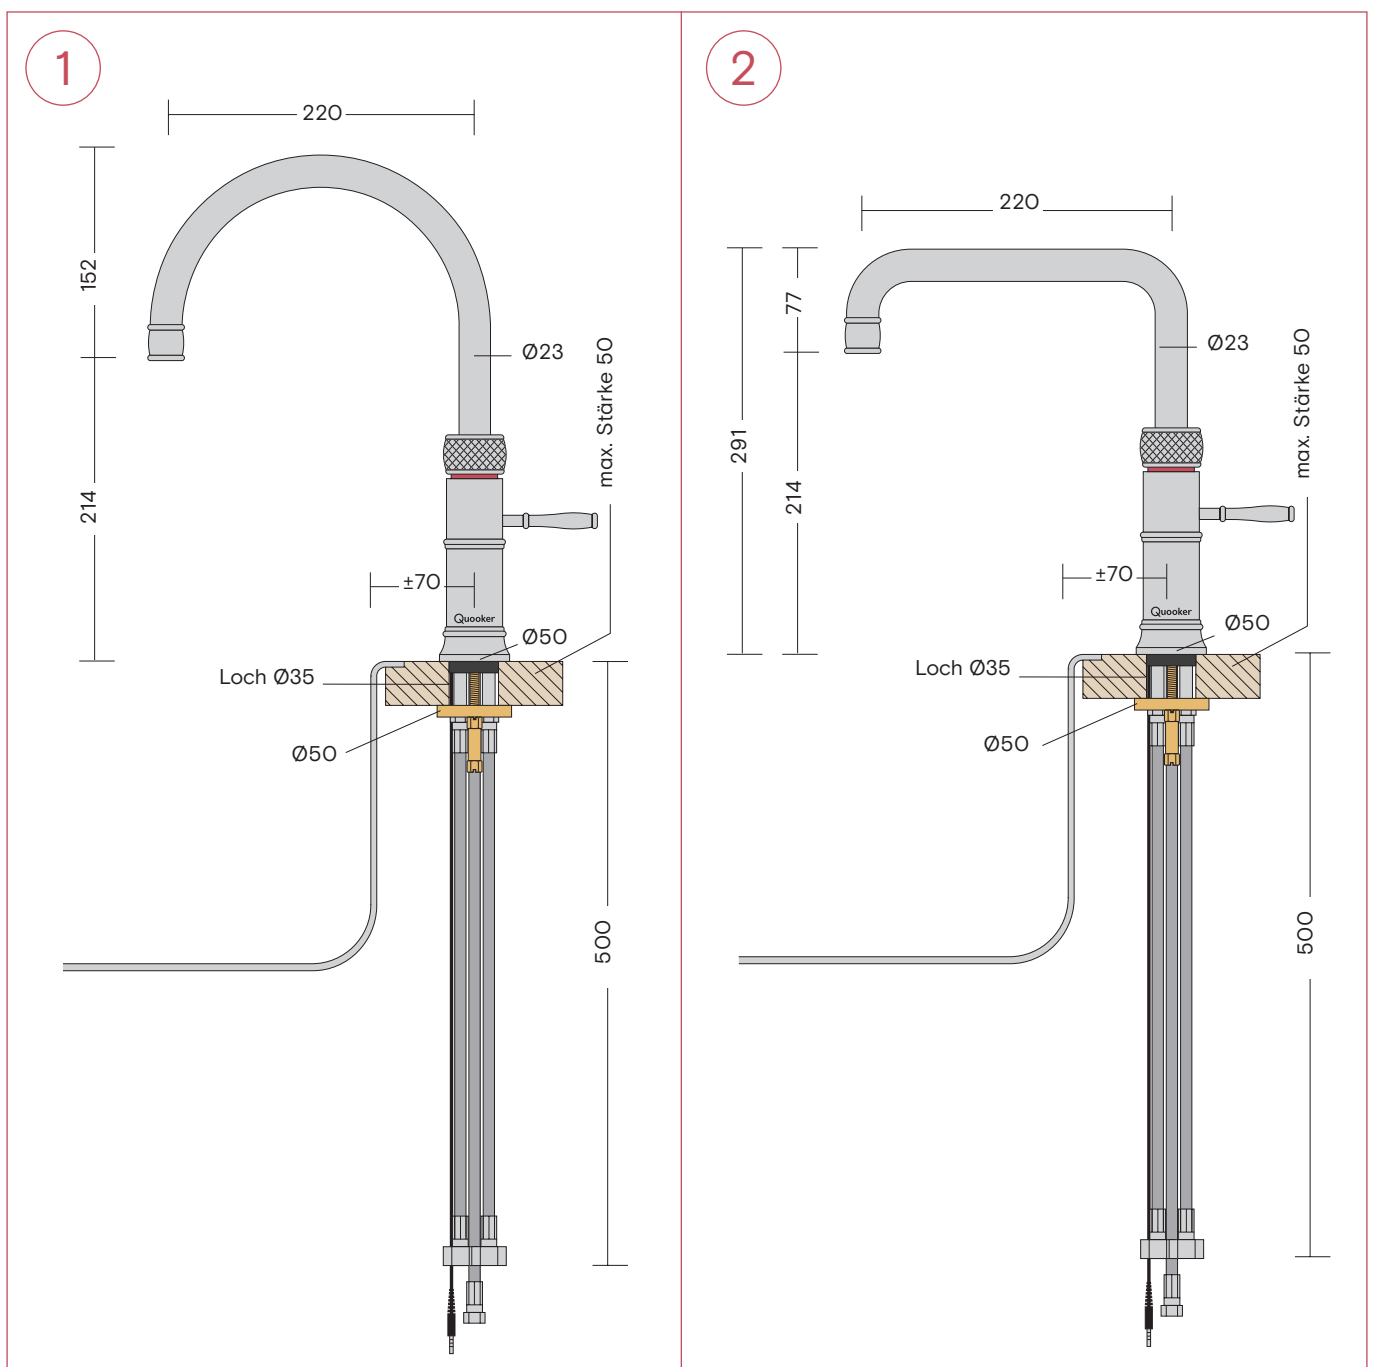

Maße

Maße des Flex Hahnes

1 Flex

Alle Maße in mm.

Maße der Fusion Hähne

- 1 Fusion Round
- 2 Fusion Square

Alle Maße in mm.

Maße der Classic Fusion Hähne

- 1 Classic Fusion Round
- 2 Classic Fusion Square

Alle Maße in mm.

Maße der Nordic Twintaps

- 1 Nordic Round Twintaps
- 2 Nordic Square Twintaps

Alle Maße in mm.

2

Maße der Classic Nordic single taps

- 1 Classic Nordic Round single tap
- 2 Classic Nordic Square single tap

Alle Maße in mm.

Maße der Reservoirs

- 1 PRO3 Reservoir, Rücklaufschlauch 550 mm und Zulaufschlauch 300 mm
Bitte achten Sie auf 8 cm extra Platz in Ihrem Küchenschrank über dem PRO3 zur Installation der Schläuche.
- 2 COMBI(+) Reservoir, Rücklaufschlauchs 550 mm, Zulaufschlauch 550 mm
Bitte achten Sie auf 8 cm über dem COMBI(+) zur Installation der Schläuche.

Alle Maße in mm

Maße des CUBE

1 CUBE mit CO₂-Zylinder und drei Schläuche

Alle Maße in mm

1

CO₂-Zylinder an der Seitenwand

CO₂-Zylinder an der Vorderseite

Maße des Scale Control Plus, Maße der Seifenspender