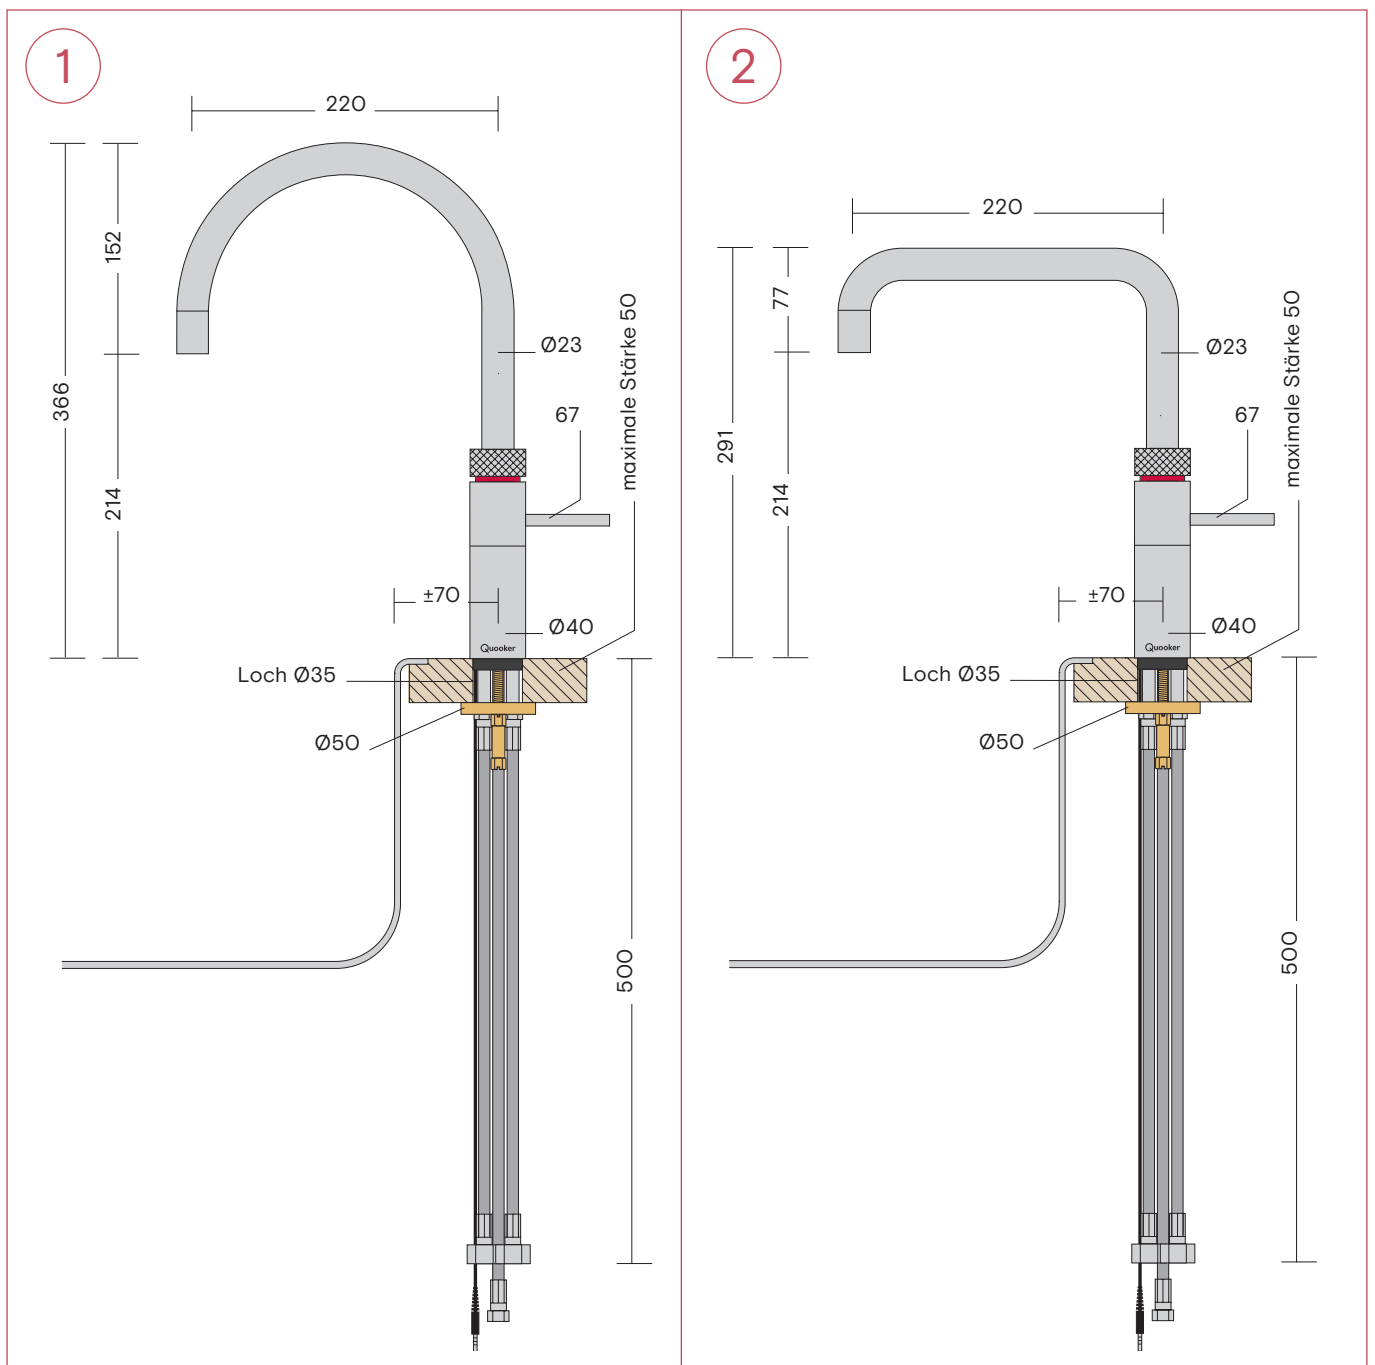

Maße

Maße des Flex Hahnes

1 Flex

Alle Maße in mm.

Maße der Fusion Hähne

- 1 Fusion Round
- 2 Fusion Square

Alle Maße in mm.

Maße der Classic Fusion Hähne

- 1 Classic Fusion Round
- 2 Classic Fusion Square

Alle Maße in mm.

Maße der Nordic Twintaps

- 1 Nordic Round Twintaps
- 2 Nordic Square Twintaps

Alle Maße in mm.

2

Maße der Classic Nordic single taps

- 1 Classic Nordic Round single tap
- 2 Classic Nordic Square single tap

Alle Maße in mm.

Maße der Reservoirs

- 1 PRO3 Reservoir, Rücklaufschlauch 550 mm und Zulaufschlauch 300 mm
Bitte achten Sie auf 8 cm extra Platz in Ihrem Küchenschrank über dem PRO3 zur Installation der Schläuche.
- 2 COMBI(+) Reservoir, Rücklaufschlauchs 550 mm, Zulaufschlauch 550 mm
Bitte achten Sie auf 8 cm über dem COMBI(+) zur Installation der Schläuche.

Alle Maße in mm

Maße des CUBE

1 CUBE mit CO₂-Zylinder und drei Schläuche

Alle Maße in mm

1

CO₂-Zylinder an der Seitenwand

CO₂-Zylinder an der Vorderseite

Maße des Scale Control Plus, Maße der Seifenspender