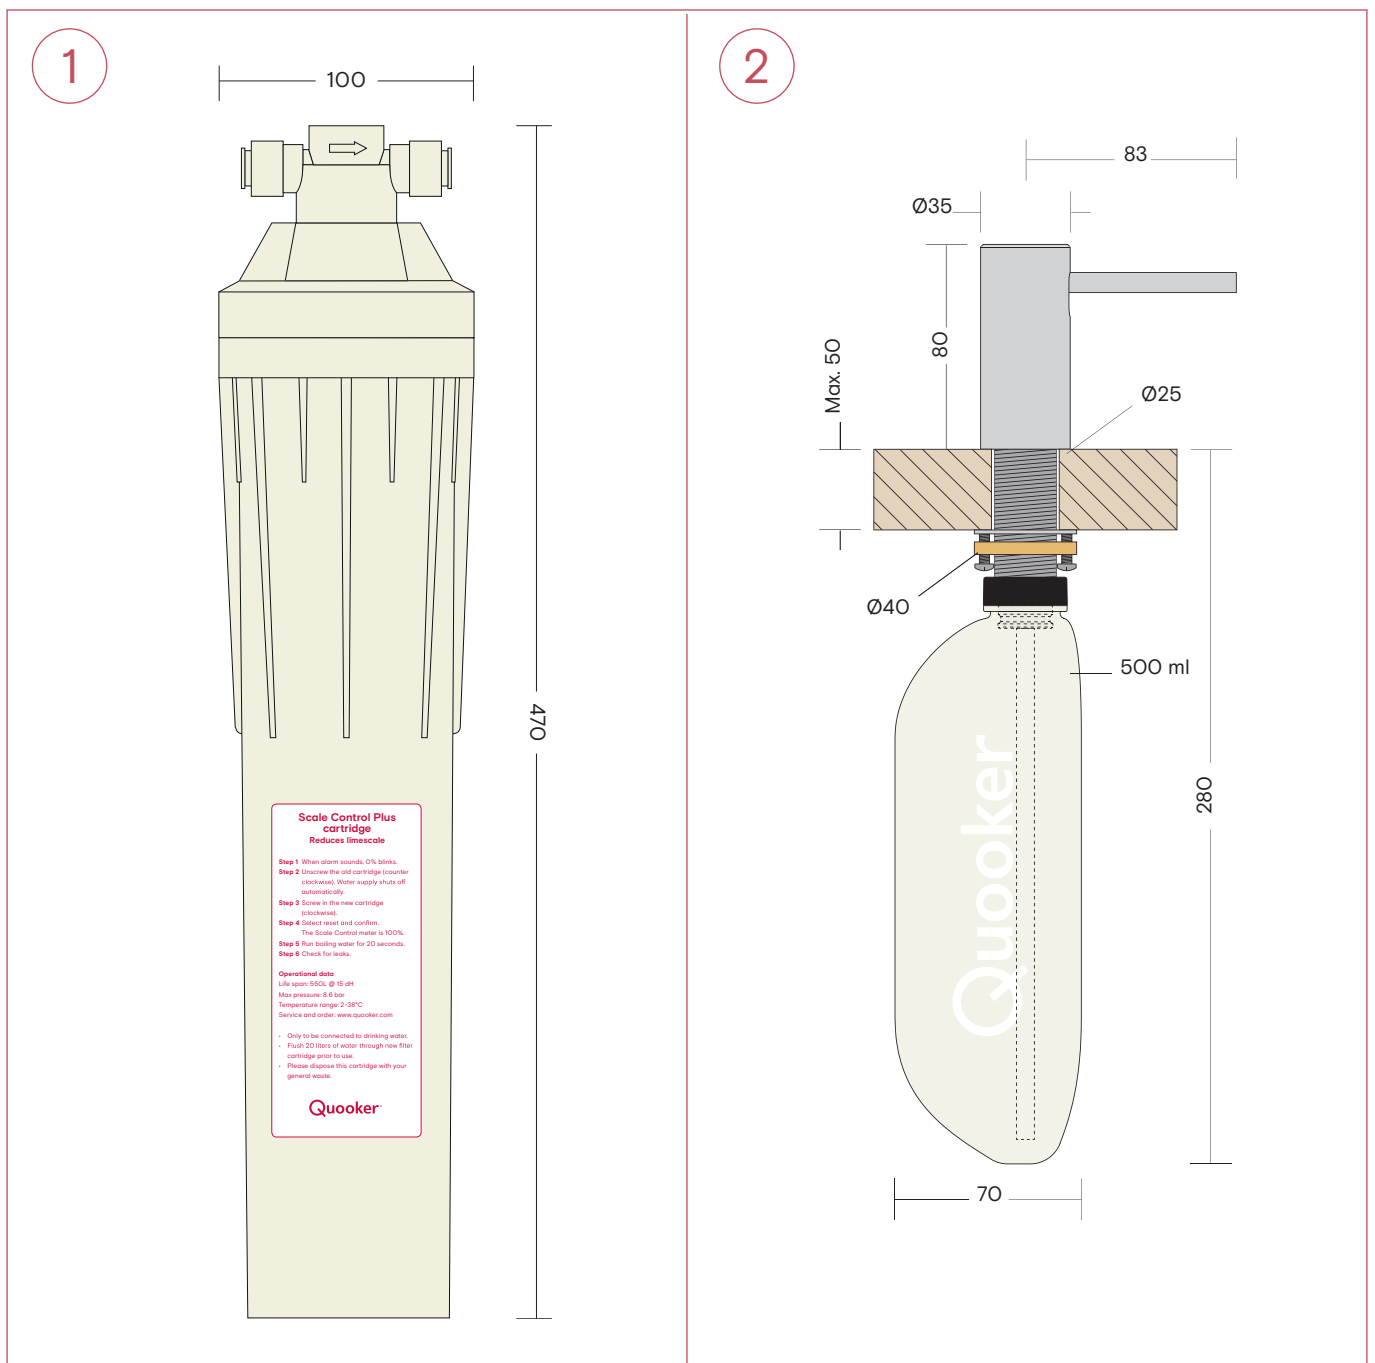

Maße des Scale Control Plus, Maße der Seifenspender

1 Scale Control Plus

2 Seifenspender

Alle Maße in mm