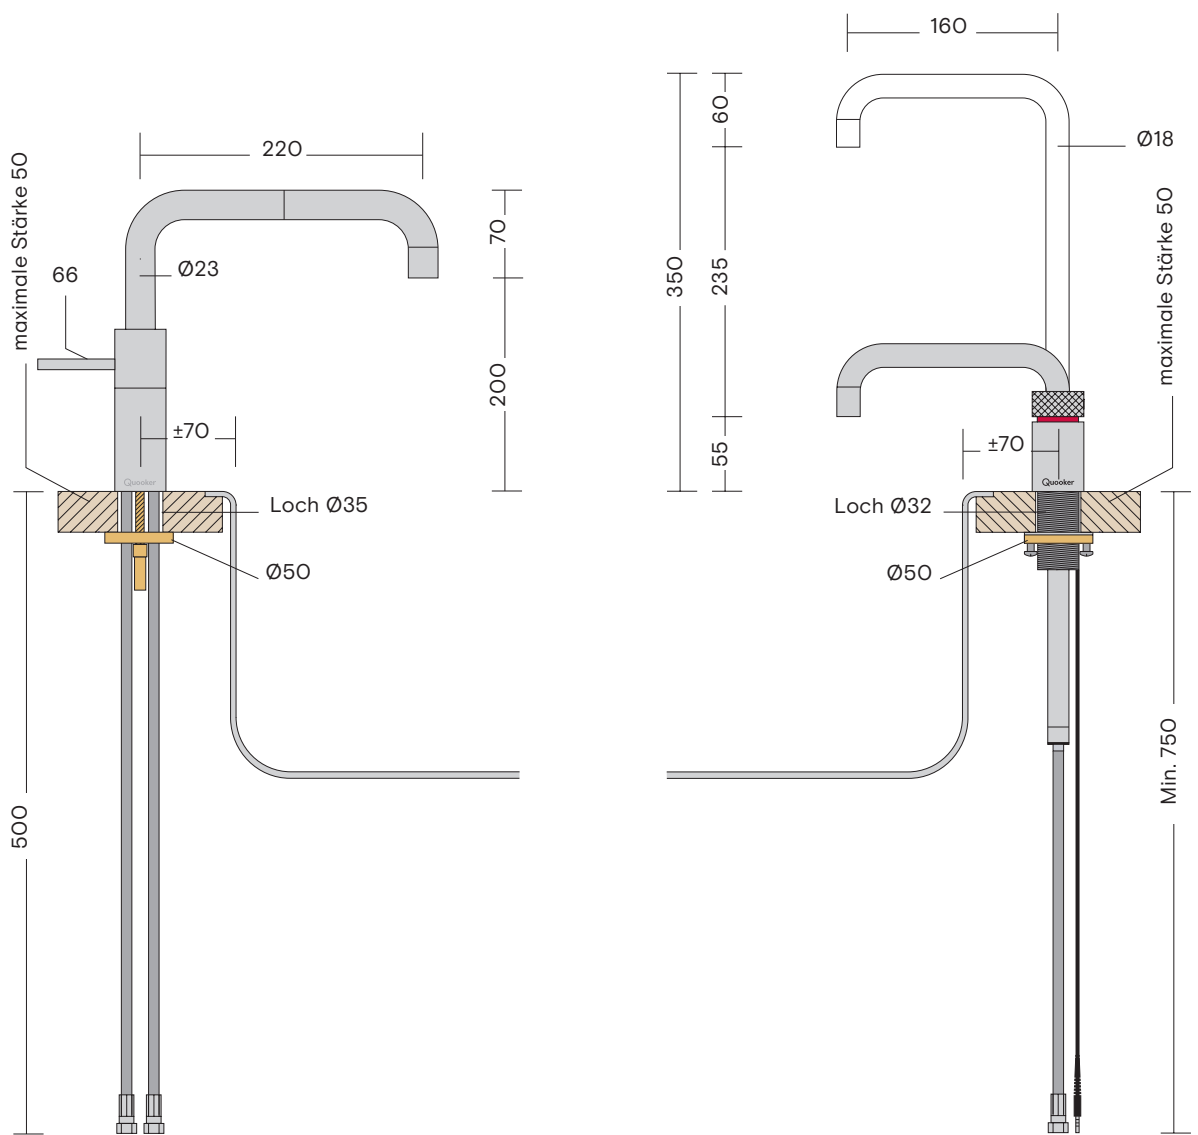

Maße

Maße des Flex Hahnes

1 Flex

Alle Maße in mm.

Maße der Fusion Hähne

- 1 Fusion Round
- 2 Fusion Square

Alle Maße in mm.

Maße der Classic Fusion Hähne

- 1 Classic Fusion Round
- 2 Classic Fusion Square

Alle Maße in mm.

Maße der Nordic Twintaps

- 1 Nordic Round Twintaps
- 2 Nordic Square Twintaps

Alle Maße in mm.

2

Maße der Classic Nordic single taps

- 1 Classic Nordic Round single tap
- 2 Classic Nordic Square single tap

Alle Maße in mm.

Maße der Reservoirs

- 1 PRO3 Reservoir, Rücklaufschlauch 550 mm und Zulaufschlauch 300 mm
Bitte achten Sie auf 8 cm extra Platz in Ihrem Küchenschrank über dem PRO3 zur Installation der Schläuche.
- 2 COMBI(+) Reservoir, Rücklaufschlauchs 550 mm, Zulaufschlauch 550 mm
Bitte achten Sie auf 8 cm über dem COMBI(+) zur Installation der Schläuche.

Alle Maße in mm

Maße des CUBE

1 CUBE mit CO₂-Zylinder und drei Schläuche

Alle Maße in mm

1

CO₂-Zylinder an der Seitenwand

CO₂-Zylinder an der Vorderseite

Maße des Scale Control Plus, Maße der Seifenspender