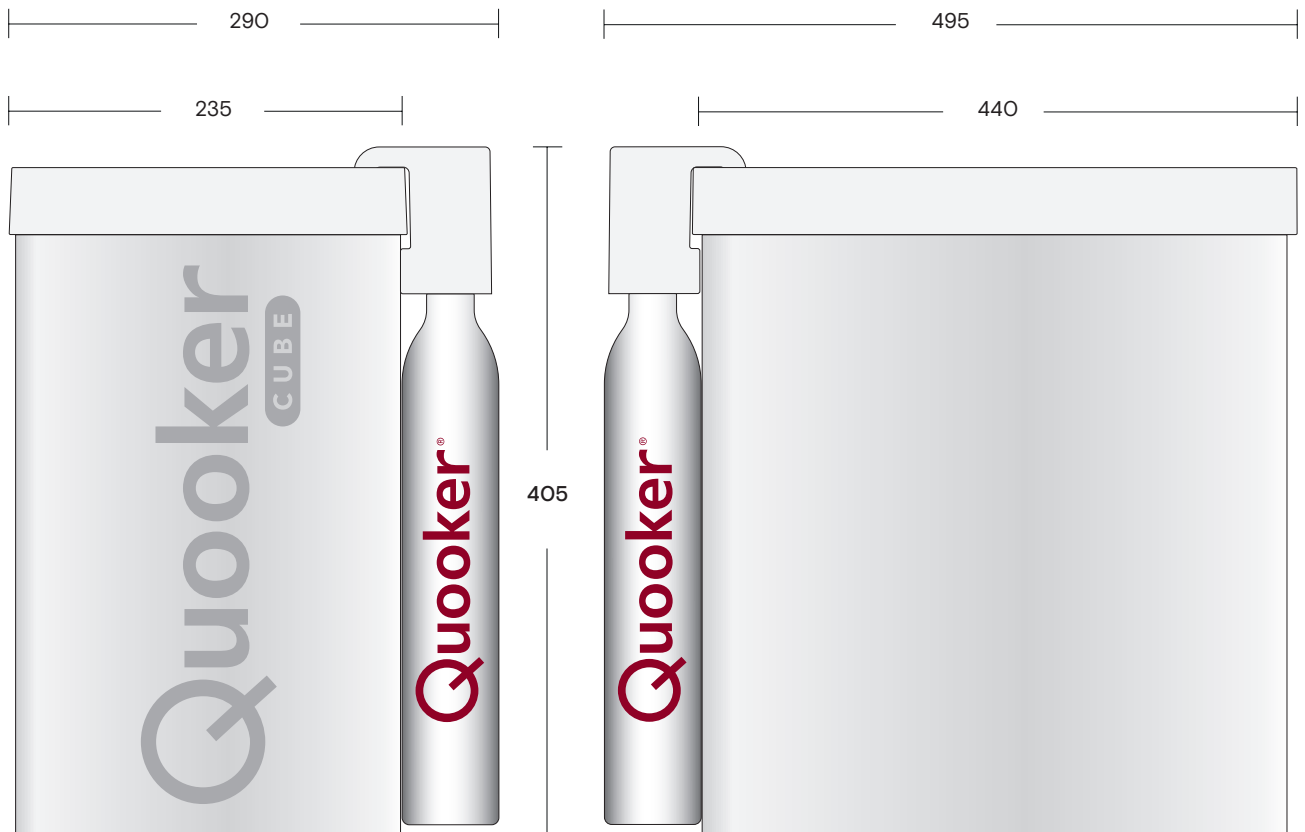

Alle Maße in mm

Maße des CUBE

1 CUBE mit CO₂-Zylinder und drei Schläuche

Alle Maße in mm

1

CO₂-Zylinder an der Seitenwand

CO₂-Zylinder an der Vorderseite

Maße des Scale Control Plus, Maße der Seifenspender