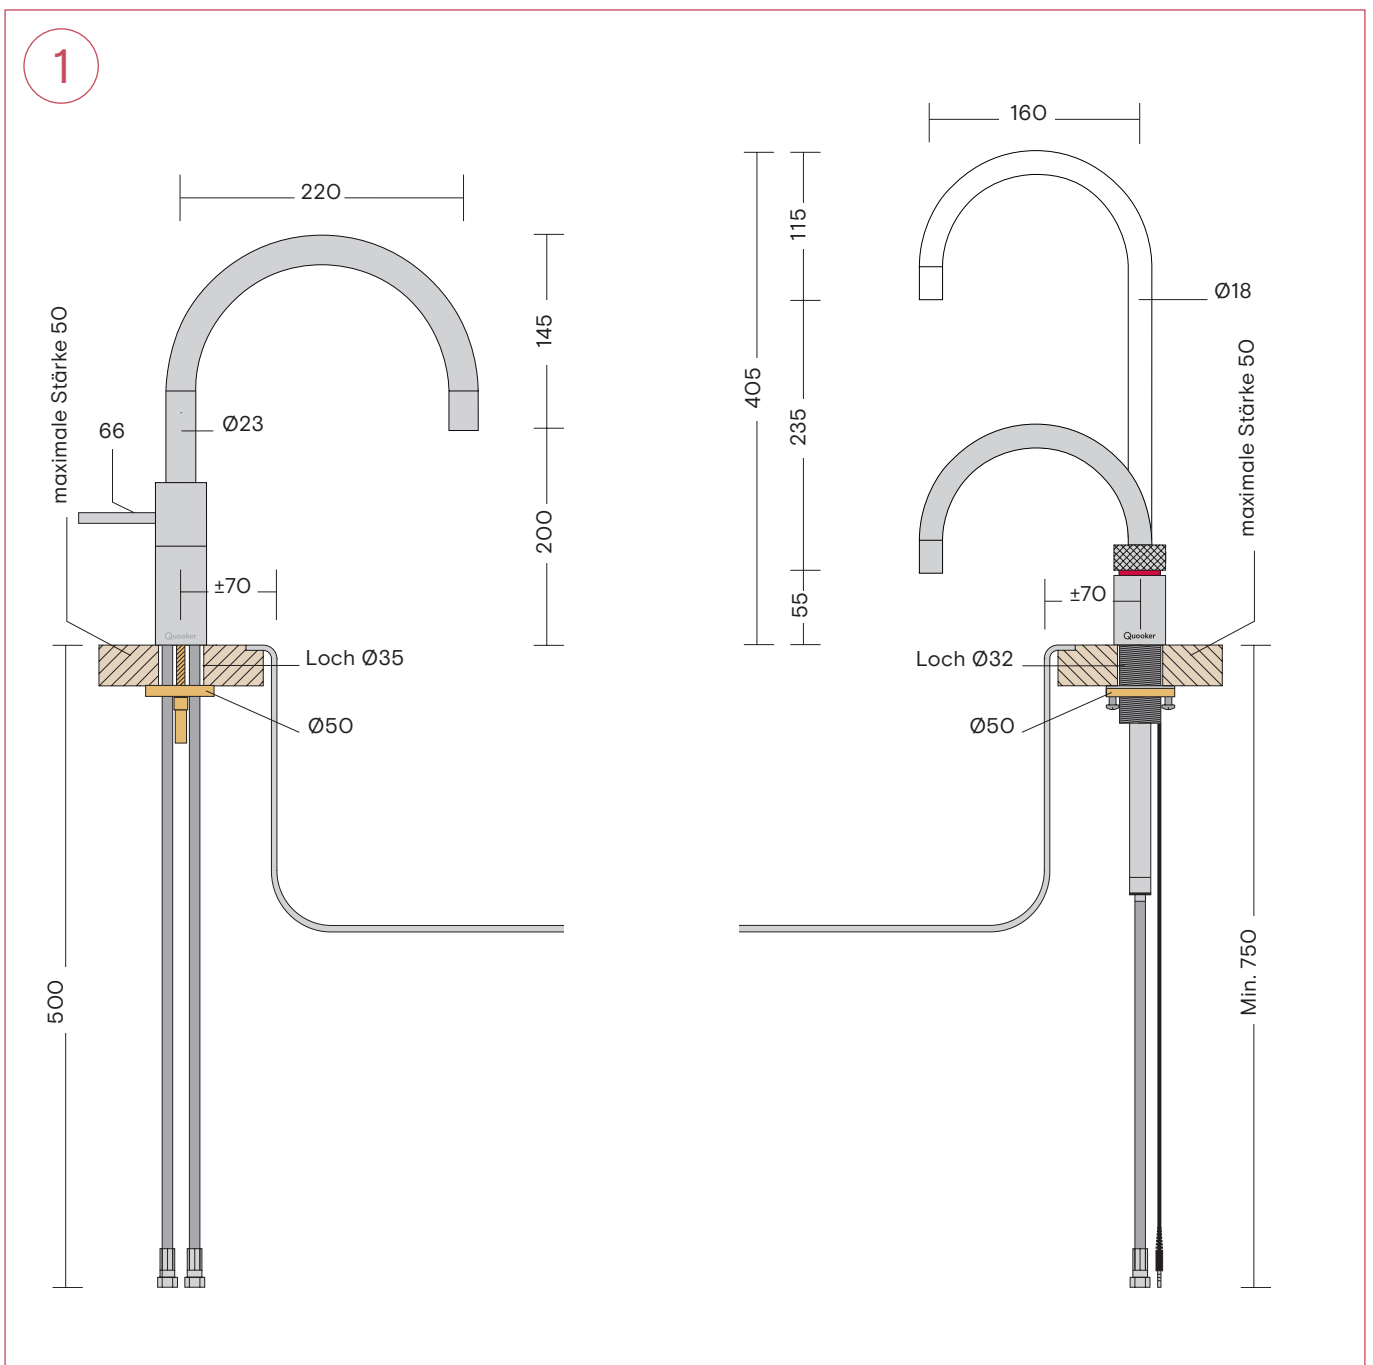

Maße

Maße des Flex Hahnes

1 Flex

Alle Maße in mm.

Maße der Fusion Hähne

- 1 Fusion Round
- 2 Fusion Square

Alle Maße in mm.

Maße der Classic Fusion Hähne

- 1 Classic Fusion Round
- 2 Classic Fusion Square

Alle Maße in mm.

Maße der Nordic Twintaps

- 1 Nordic Round Twintaps
- 2 Nordic Square Twintaps

Alle Maße in mm.

2

Maße der Classic Nordic single taps

- 1 Classic Nordic Round single tap
- 2 Classic Nordic Square single tap

Alle Maße in mm.

Maße der Reservoirs

- 1 PRO3 Reservoir, Rücklaufschlauch 550 mm und Zulaufschlauch 300 mm
Bitte achten Sie auf 8 cm extra Platz in Ihrem Küchenschrank über dem PRO3 zur Installation der Schläuche.
- 2 COMBI(+) Reservoir, Rücklaufschlauchs 550 mm, Zulaufschlauch 550 mm
Bitte achten Sie auf 8 cm über dem COMBI(+) zur Installation der Schläuche.

Alle Maße in mm

Maße des CUBE

1 CUBE mit CO₂-Zylinder und drei Schläuche

Alle Maße in mm

1

CO₂-Zylinder an der Seitenwand

CO₂-Zylinder an der Vorderseite

Maße des Scale Control Plus, Maße der Seifenspender