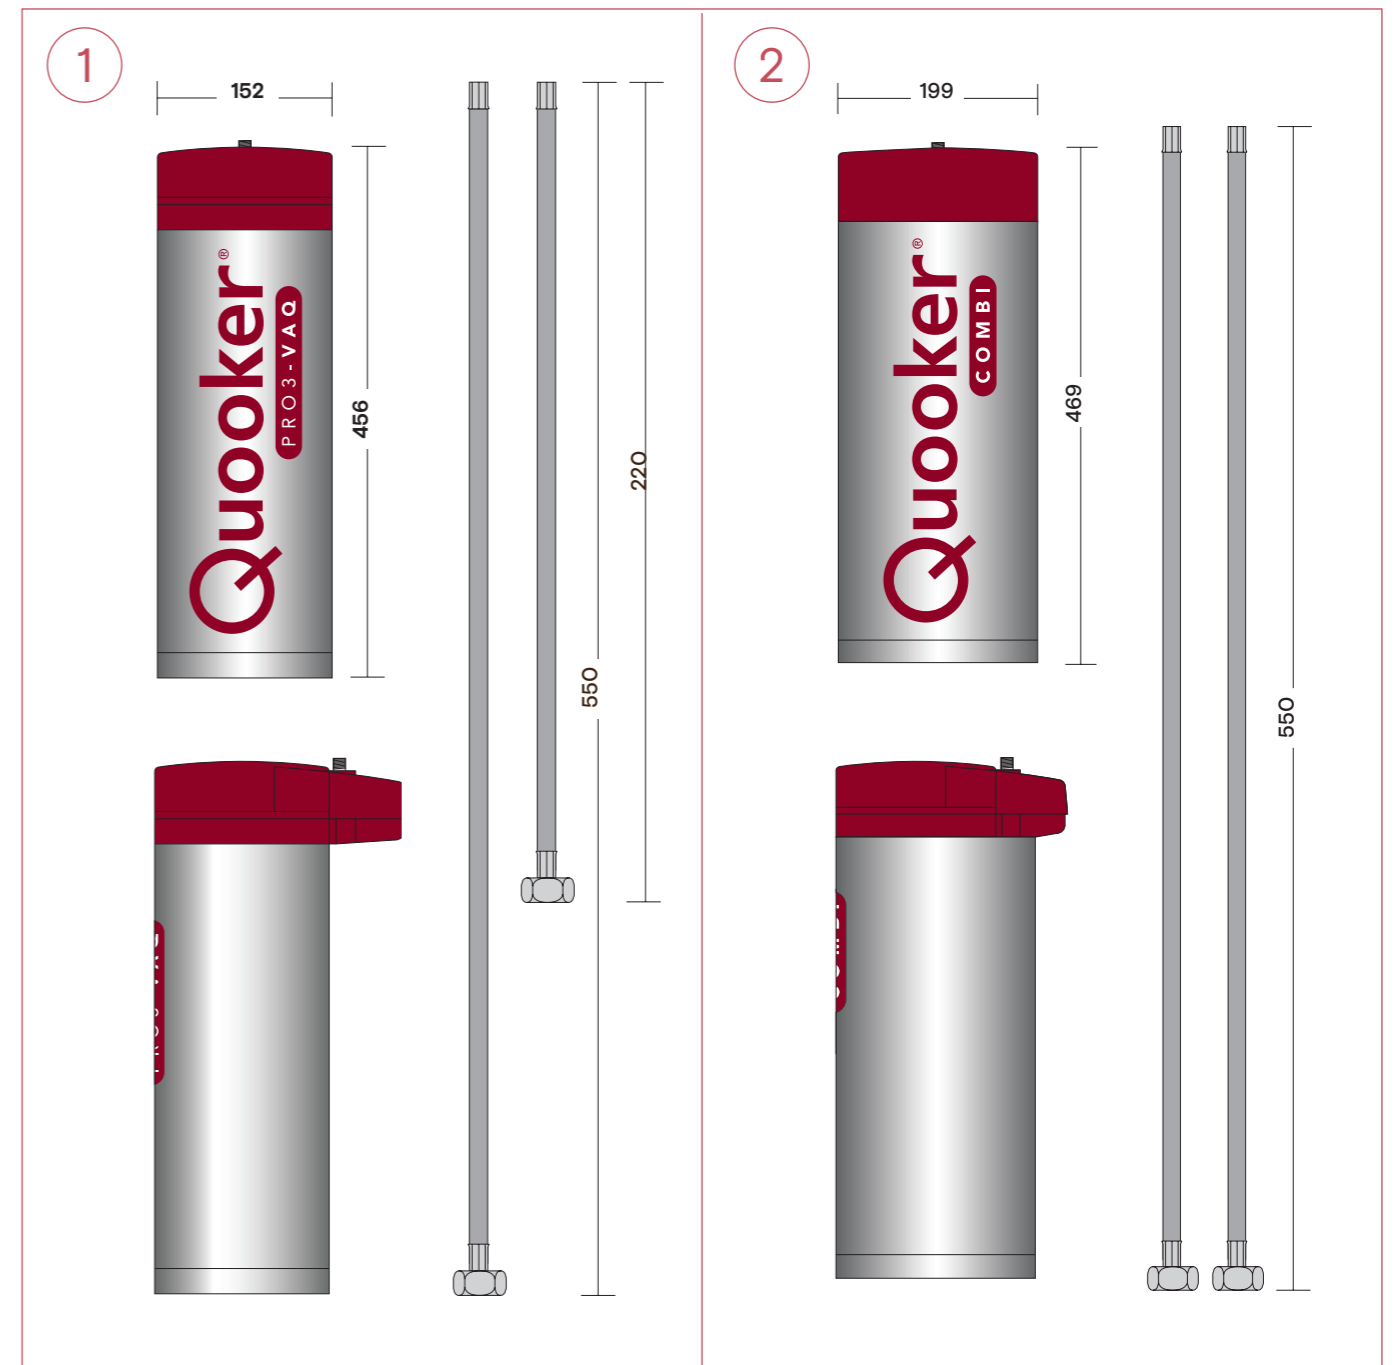

Maße der Reservoirs

1. 1 PRO3 Reservoir, Zulaufschlauch 550 mm und Abflußschlauch 220 mm
   Bitte achten Sie auf 8 cm extra Platz in Ihrem Küchenschrank über dem PRO3 zur Installation der Schläuche.
2. 2 COMBI(+) Reservoir, Zulaufschlauch 550 mm, Rücklaufschlauch 550 mm
   Bitte achten Sie auf 8 cm über dem COMBI(+) zur Installation der Schläuche.

Alle Maße in mm