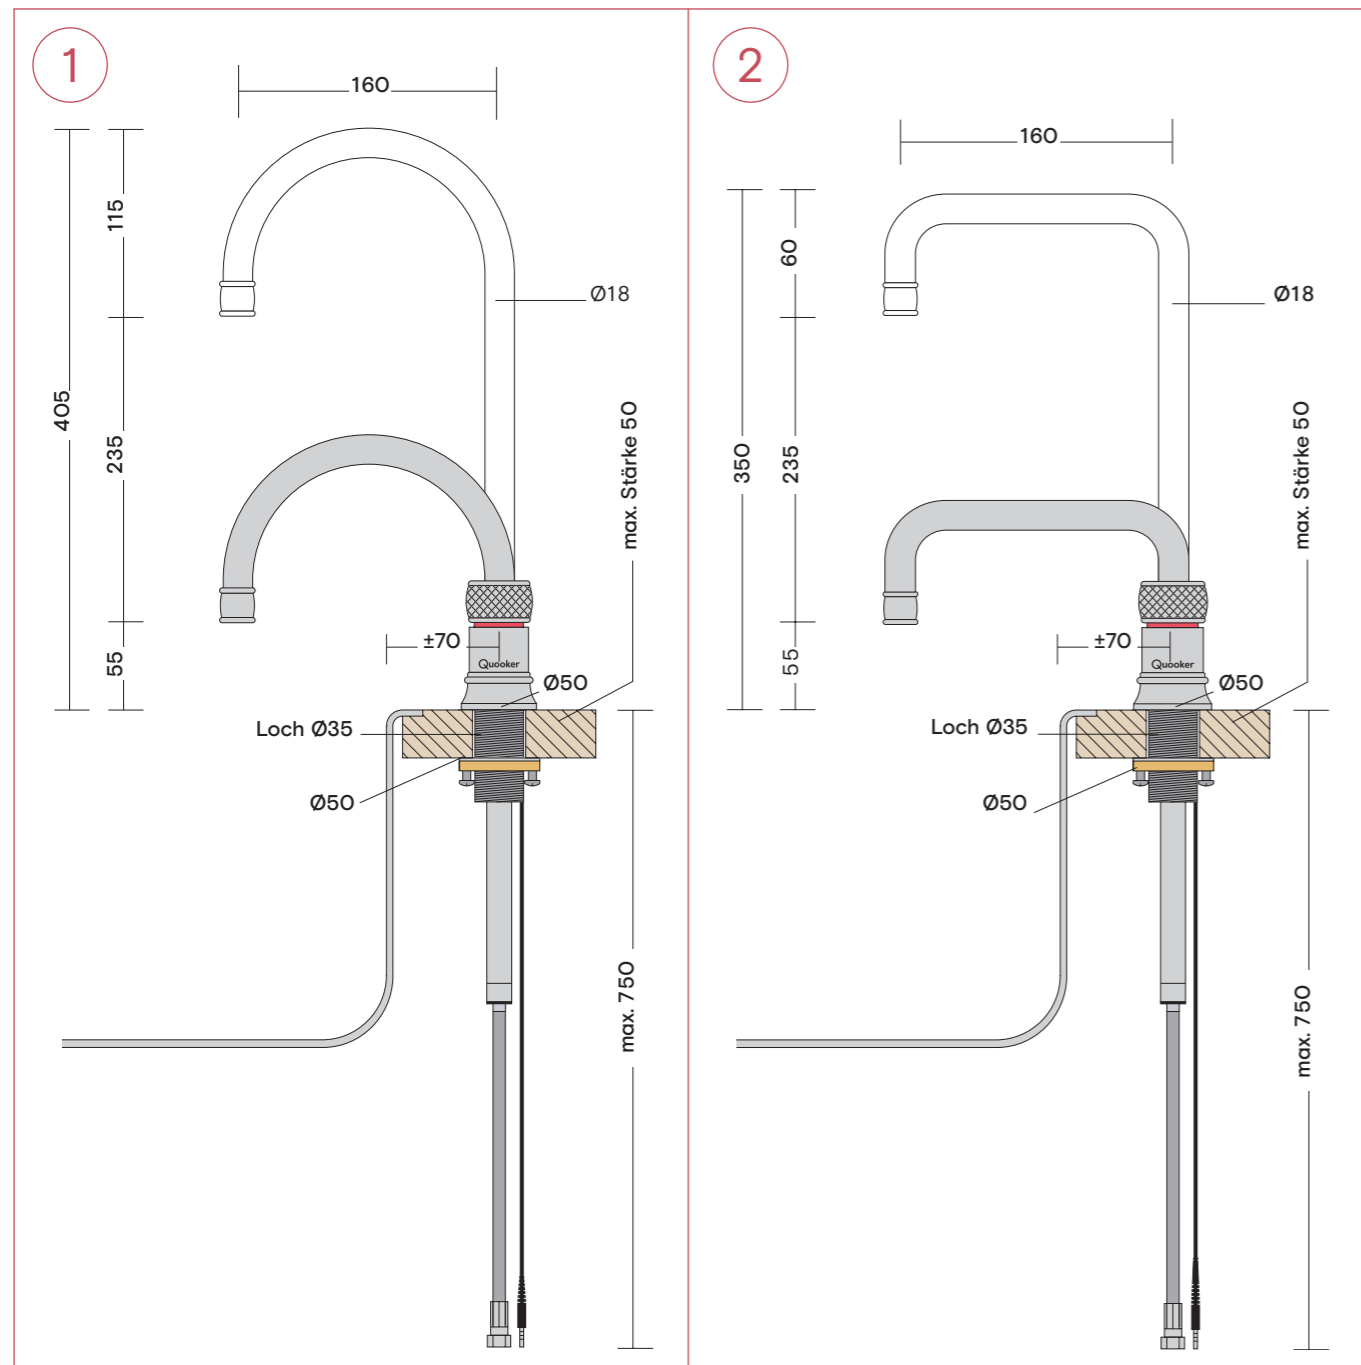

Maßen

Maße der Flex Hahn

Alle Maße in mm.

Maße der Fusion Hähne

- 1 Fusion Round
- 2 Fusion Square

Alle Maße in mm.

Maße der Classic Fusion Hähne

- 1 Classic Fusion Round
- 2 Classic Fusion Square

Alle Maße in mm.

Maße der Nordic Twintaps

- 1 Nordic Round Twintaps
- 2 Nordic Square Twintaps

Alle Maße in mm.

Maße der Classic Nordic single taps

- 1 Classic Nordic Round single tap
- 2 Classic Nordic Square single tap

Alle Maße in mm.

Maße der Reservoirs

- 1 PRO3 Reservoir, Zulaufschlauch 550 mm und Abflußschlauch 220 mm
Bitte achten Sie auf 8 cm extra Platz in Ihrem Küchenschrank über dem PRO3 zur Installation der Schläuche.
- 2 COMBI(+) Reservoir, Zulaufschlauch 550 mm, Rücklaufschlauch 550 mm
Bitte achten Sie auf 8 cm über dem COMBI(+) zur Installation der Schläuche.

Alle Maße in mm

Maße des CUBE

2 CUBE mit CO₂-Zylinder

Alle Maße in mm

Maße des Scale Control, Maße der Seifenspender

1 Scale Control
2 Seifenspender

Alle Maße in mm

Quooker®