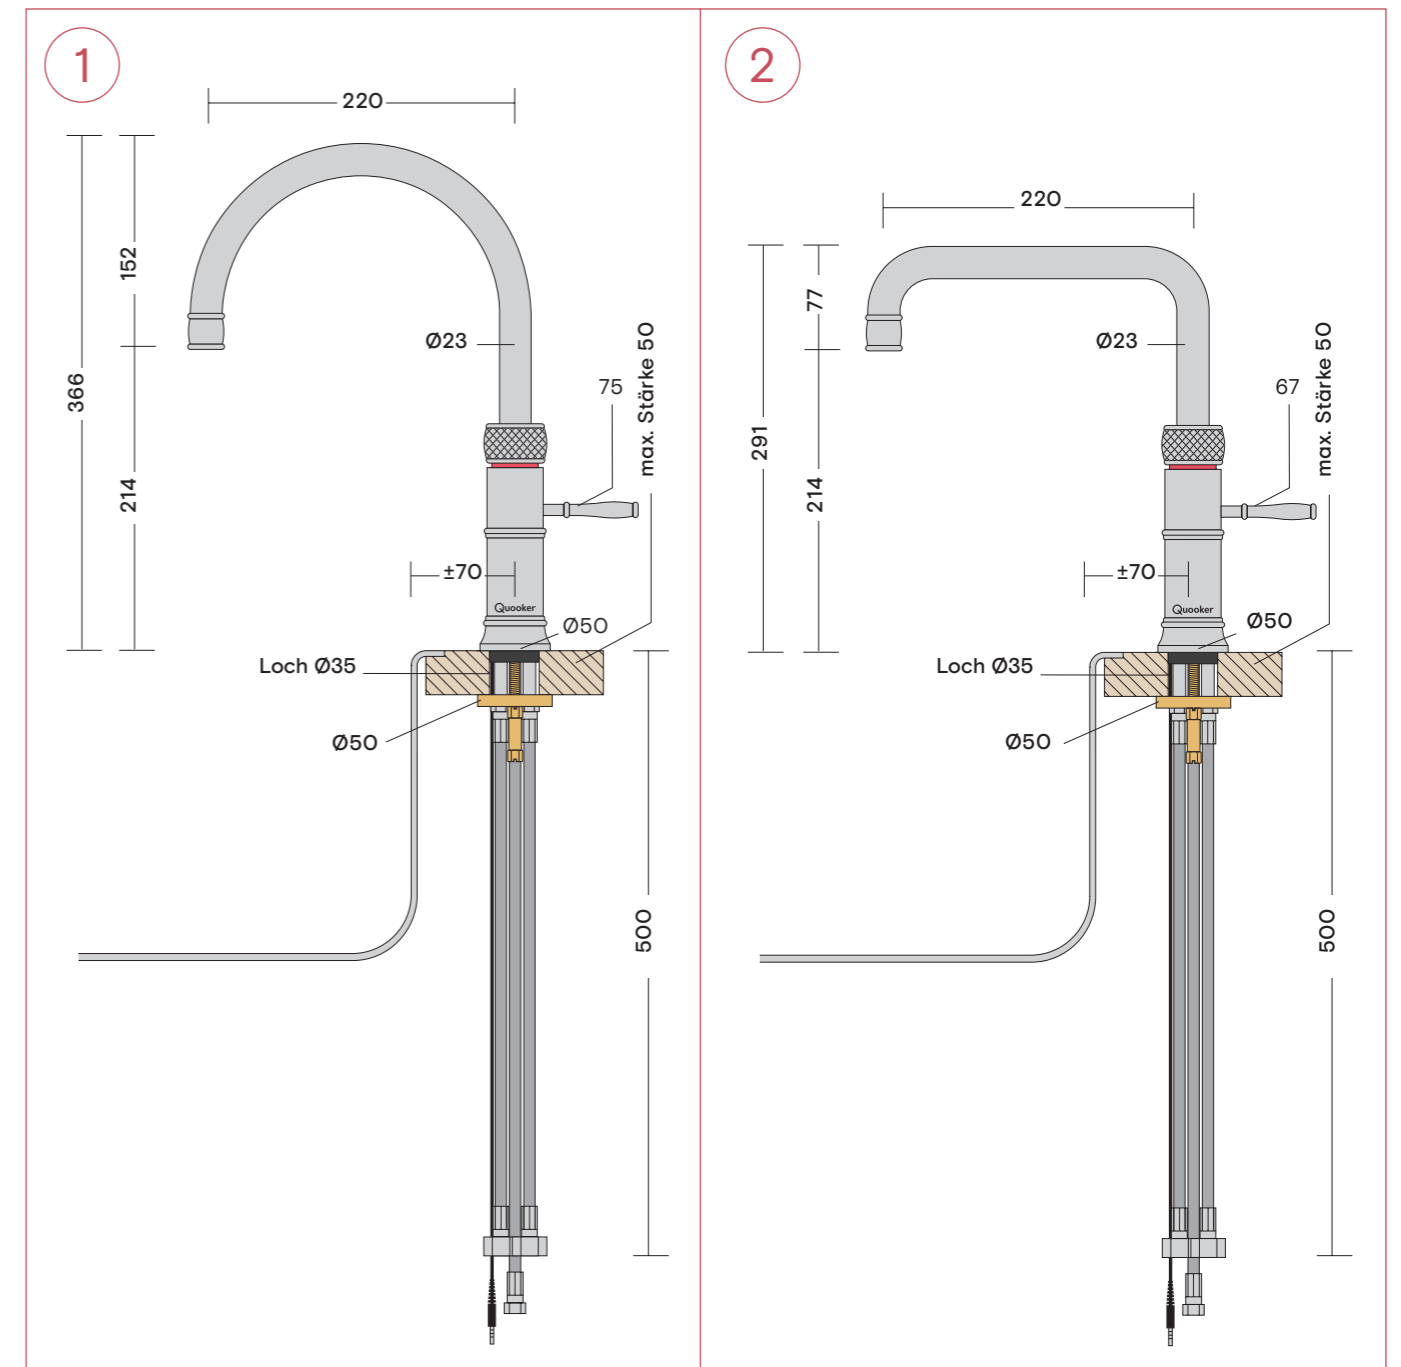

Maßen

Maße der Flex Hahn

Alle Maße in mm.

Maße der Fusion Hähne

- 1 Fusion Round
- 2 Fusion Square

Alle Maße in mm.

Maße der Classic Fusion Hähne

- 1 Classic Fusion Round
- 2 Classic Fusion Square

Alle Maße in mm.

Maße der Nordic Twintaps

- 1 Nordic Round Twintaps
- 2 Nordic Square Twintaps

Alle Maße in mm.

Maße der Classic Nordic single taps

- 1 Classic Nordic Round single tap
- 2 Classic Nordic Square single tap

Alle Maße in mm.

Maße der Reservoirs

- 1 PRO3 Reservoir, Zulaufschlauch 550 mm und Abflußschlauch 220 mm
Bitte achten Sie auf 8 cm extra Platz in Ihrem Küchenschrank über dem PRO3 zur Installation der Schläuche.
- 2 COMBI(+) Reservoir, Zulaufschlauch 550 mm, Rücklaufschlauch 550 mm
Bitte achten Sie auf 8 cm über dem COMBI(+) zur Installation der Schläuche.

Alle Maße in mm

Maße des CUBE

2 CUBE mit CO₂-Zylinder

Alle Maße in mm

Maße des Scale Control, Maße der Seifenspender

1 Scale Control
2 Seifenspender

Alle Maße in mm

Quooker®