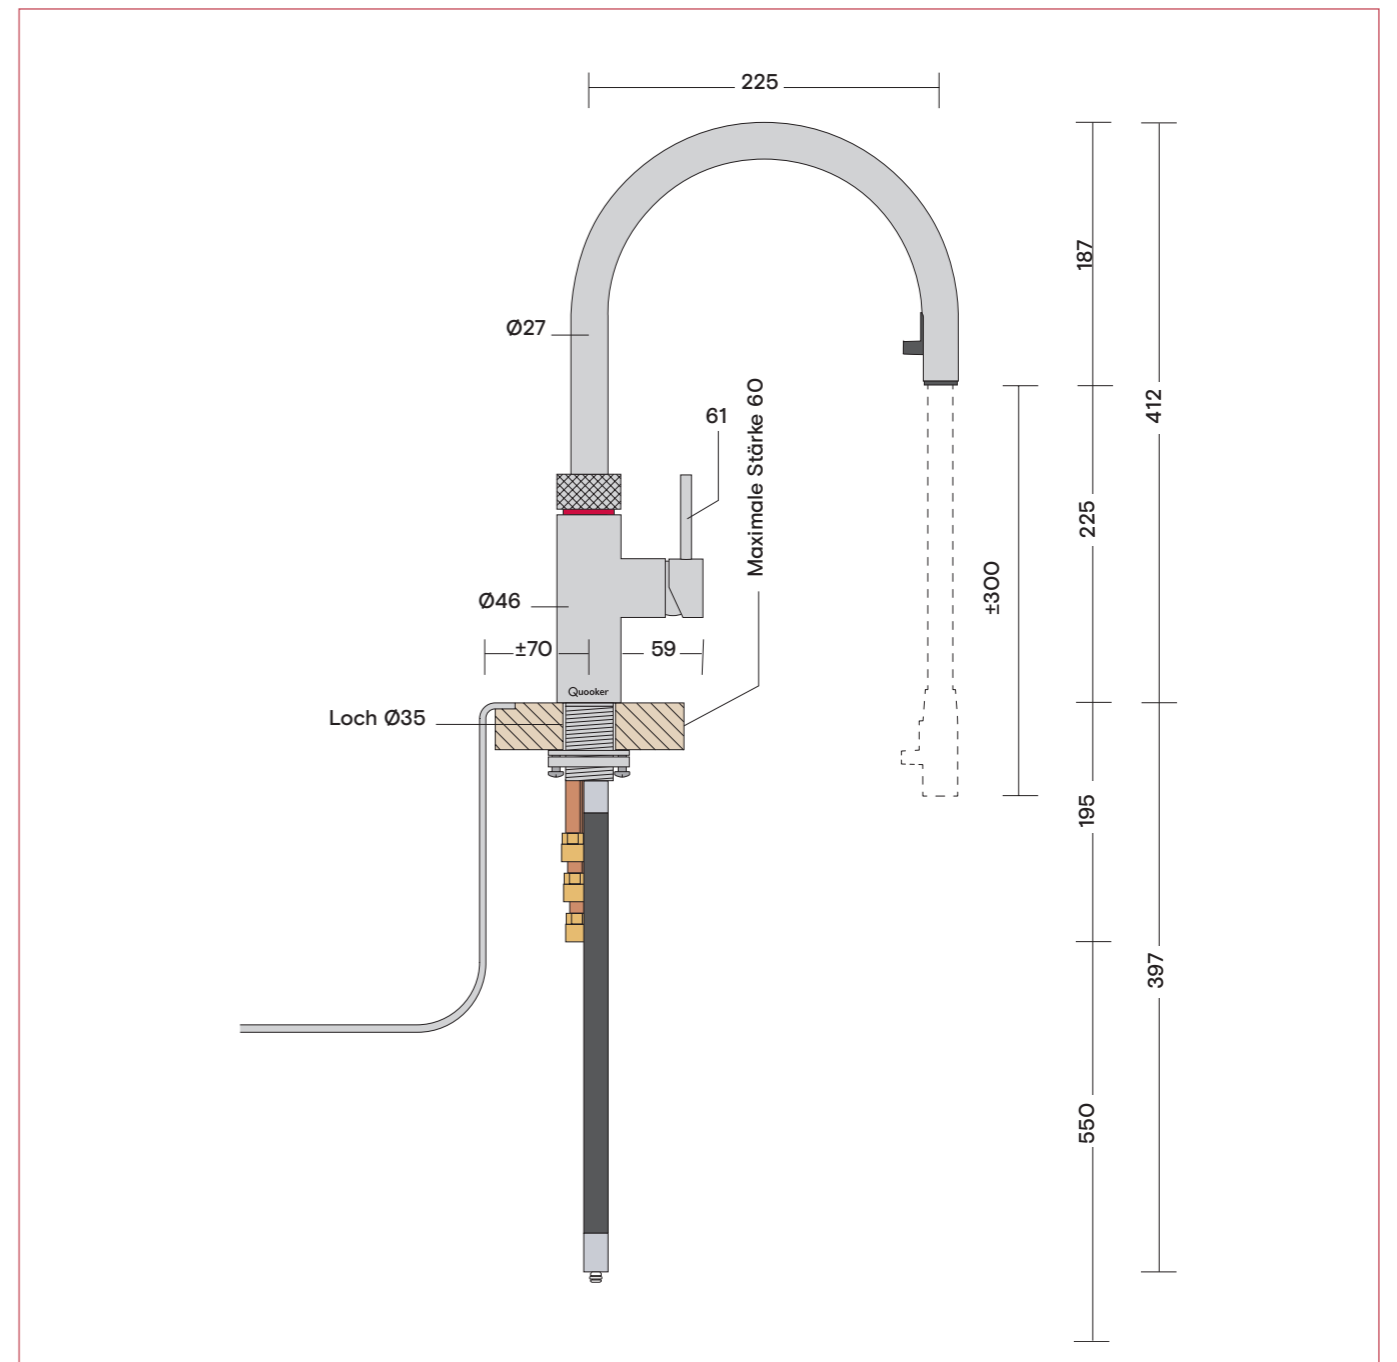

Maßen

Maße der Flex Hahn

Alle Maße in mm.

Maße der Fusion Hähne

- 1 Fusion Round
- 2 Fusion Square

Alle Maße in mm.

Maße der Classic Fusion Hähne

- 1 Classic Fusion Round
- 2 Classic Fusion Square

Alle Maße in mm.

Maße der Nordic Twintaps

- 1 Nordic Round Twintaps
- 2 Nordic Square Twintaps

Alle Maße in mm.

Maße der Classic Nordic single taps

- 1 Classic Nordic Round single tap
- 2 Classic Nordic Square single tap

Alle Maße in mm.

Maße der Reservoirs

- 1 PRO3 Reservoir, Zulaufschlauch 550 mm und Abflußschlauch 220 mm
Bitte achten Sie auf 8 cm extra Platz in Ihrem Küchenschrank über dem PRO3 zur Installation der Schläuche.
- 2 COMBI(+) Reservoir, Zulaufschlauch 550 mm, Rücklaufschlauch 550 mm
Bitte achten Sie auf 8 cm über dem COMBI(+) zur Installation der Schläuche.

Alle Maße in mm

Maße des CUBE

2 CUBE mit CO₂-Zylinder

Alle Maße in mm

Maße des Scale Control, Maße der Seifenspender

1 Scale Control
2 Seifenspender

Alle Maße in mm

Quooker®