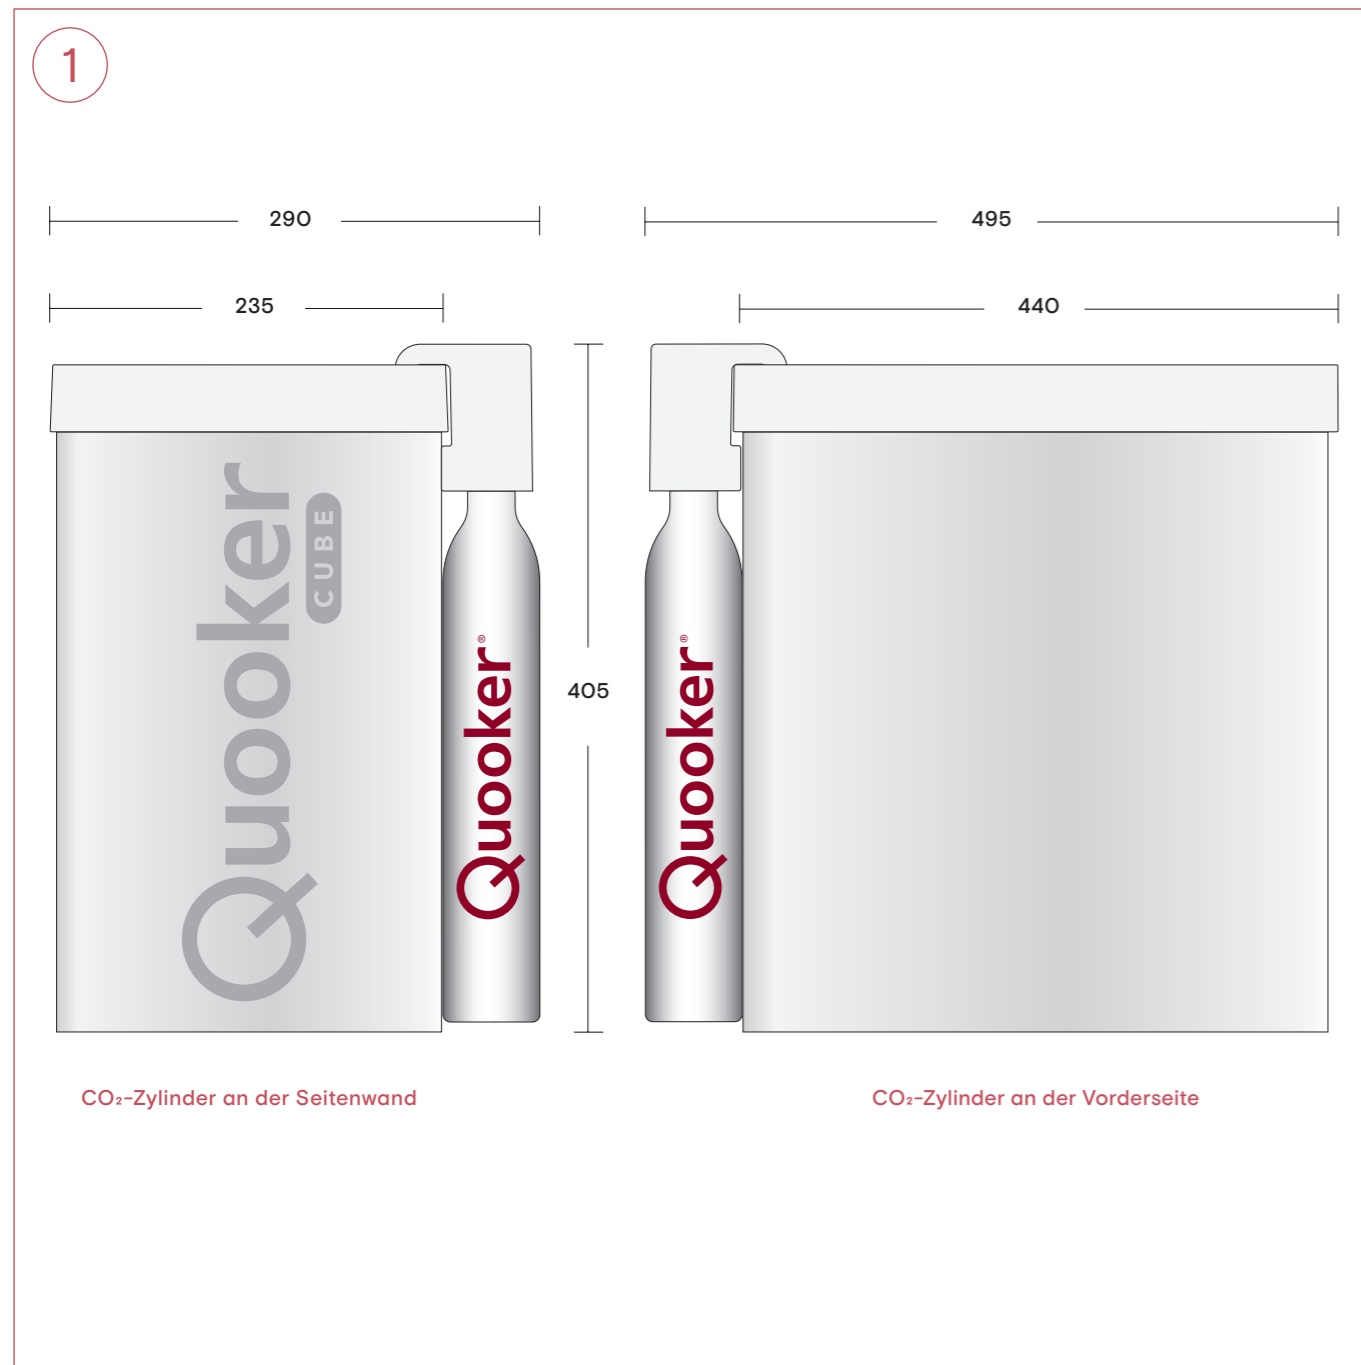

Alle Maße in mm.

Maße der Reservoirs

- 1 PRO3 Reservoir, Zulaufschlauch 550 mm und Abflußschlauch 220 mm
Bitte achten Sie auf 8 cm extra Platz in Ihrem Küchenschrank über dem PRO3 zur Installation der Schläuche.
- 2 COMBI(+) Reservoir, Zulaufschlauch 550 mm, Rücklaufschlauch 550 mm
Bitte achten Sie auf 8 cm über dem COMBI(+) zur Installation der Schläuche.

Alle Maße in mm

Maße des CUBE

2 CUBE mit CO₂-Zylinder

Alle Maße in mm

Maße des Scale Control, Maße der Seifenspender

1 Scale Control
2 Seifenspender

Alle Maße in mm

Quooker®