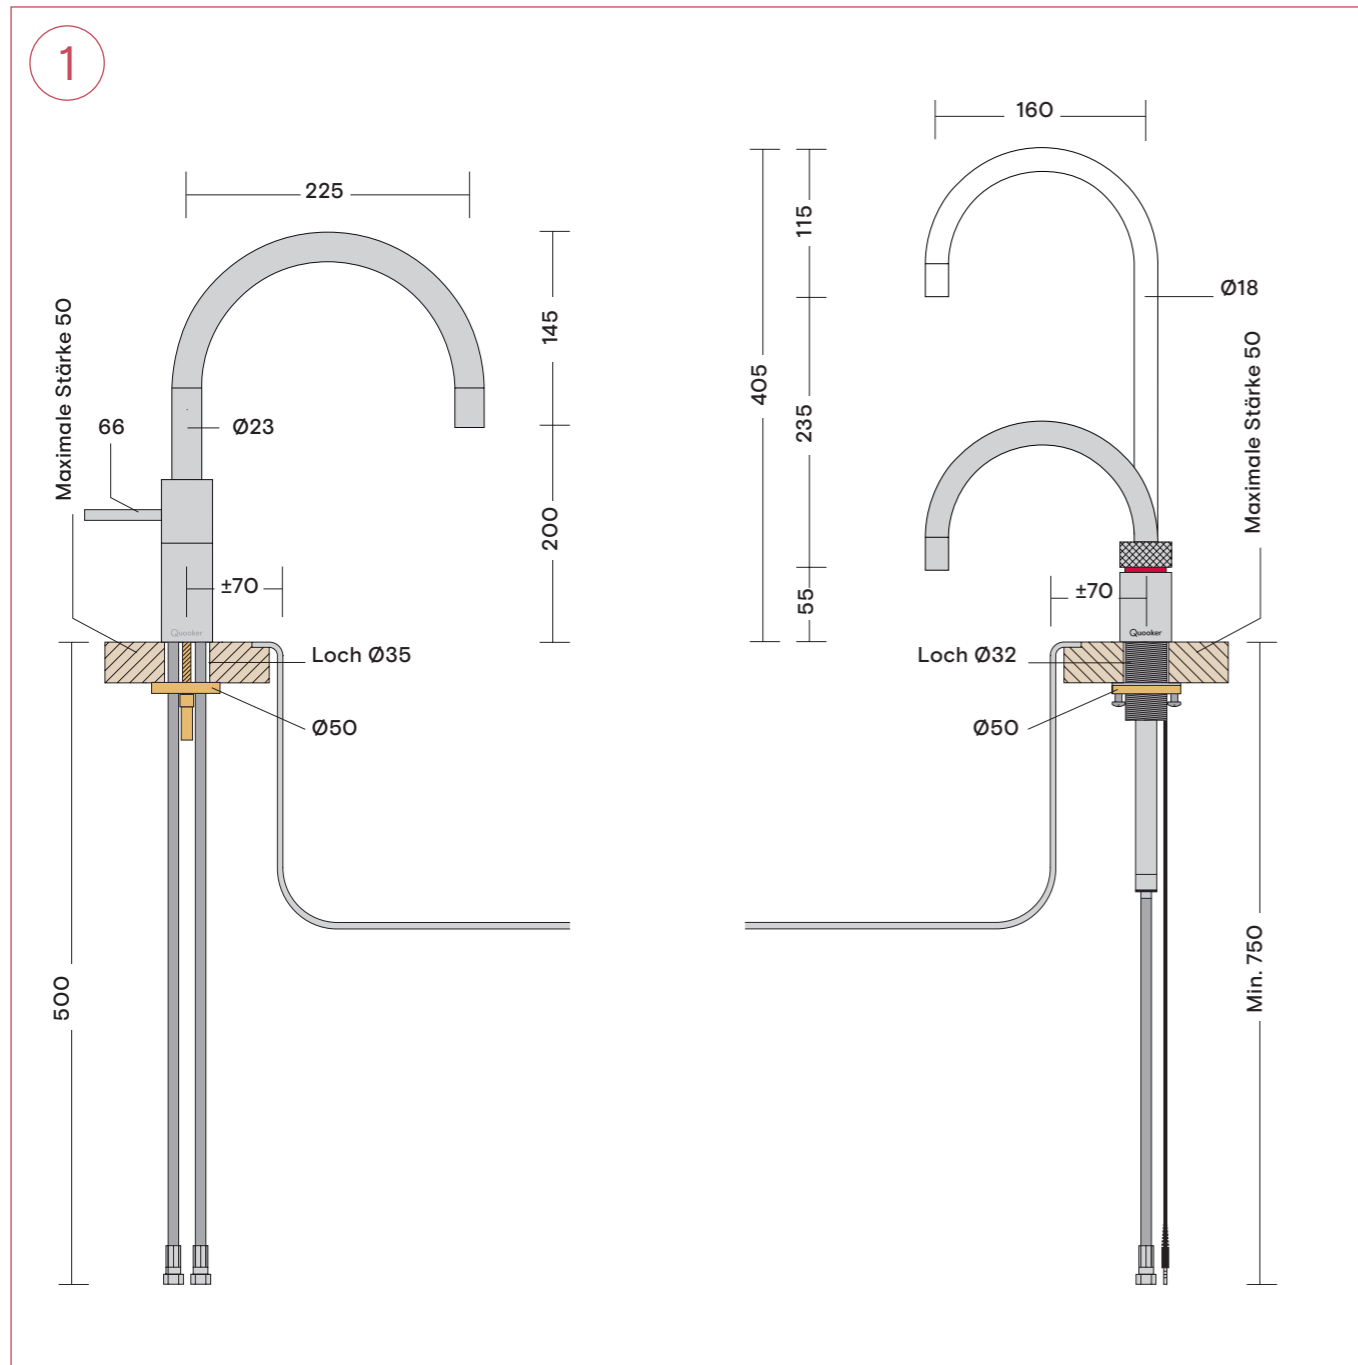

Maßen

Maße der Flex Hahn

Alle Maße in mm.

Maße der Fusion Hähne

- 1 Fusion Round
- 2 Fusion Square

Alle Maße in mm.

Maße der Classic Fusion Hähne

- 1 Classic Fusion Round
- 2 Classic Fusion Square

Alle Maße in mm.

Maße der Nordic Twintaps

- 1 Nordic Round Twintaps
- 2 Nordic Square Twintaps

Alle Maße in mm.

Maße der Classic Nordic single taps

- 1 Classic Nordic Round single tap
- 2 Classic Nordic Square single tap

Alle Maße in mm.

Maße der Reservoirs

- 1 PRO3 Reservoir, Zulaufschlauch 550 mm und Abflußschlauch 220 mm
Bitte achten Sie auf 8 cm extra Platz in Ihrem Küchenschrank über dem PRO3 zur Installation der Schläuche.
- 2 COMBI(+) Reservoir, Zulaufschlauch 550 mm, Rücklaufschlauch 550 mm
Bitte achten Sie auf 8 cm über dem COMBI(+) zur Installation der Schläuche.

Alle Maße in mm

Maße des CUBE

2 CUBE mit CO₂-Zylinder

Alle Maße in mm

Maße des Scale Control, Maße der Seifenspender

1 Scale Control
2 Seifenspender

Alle Maße in mm

Quooker®