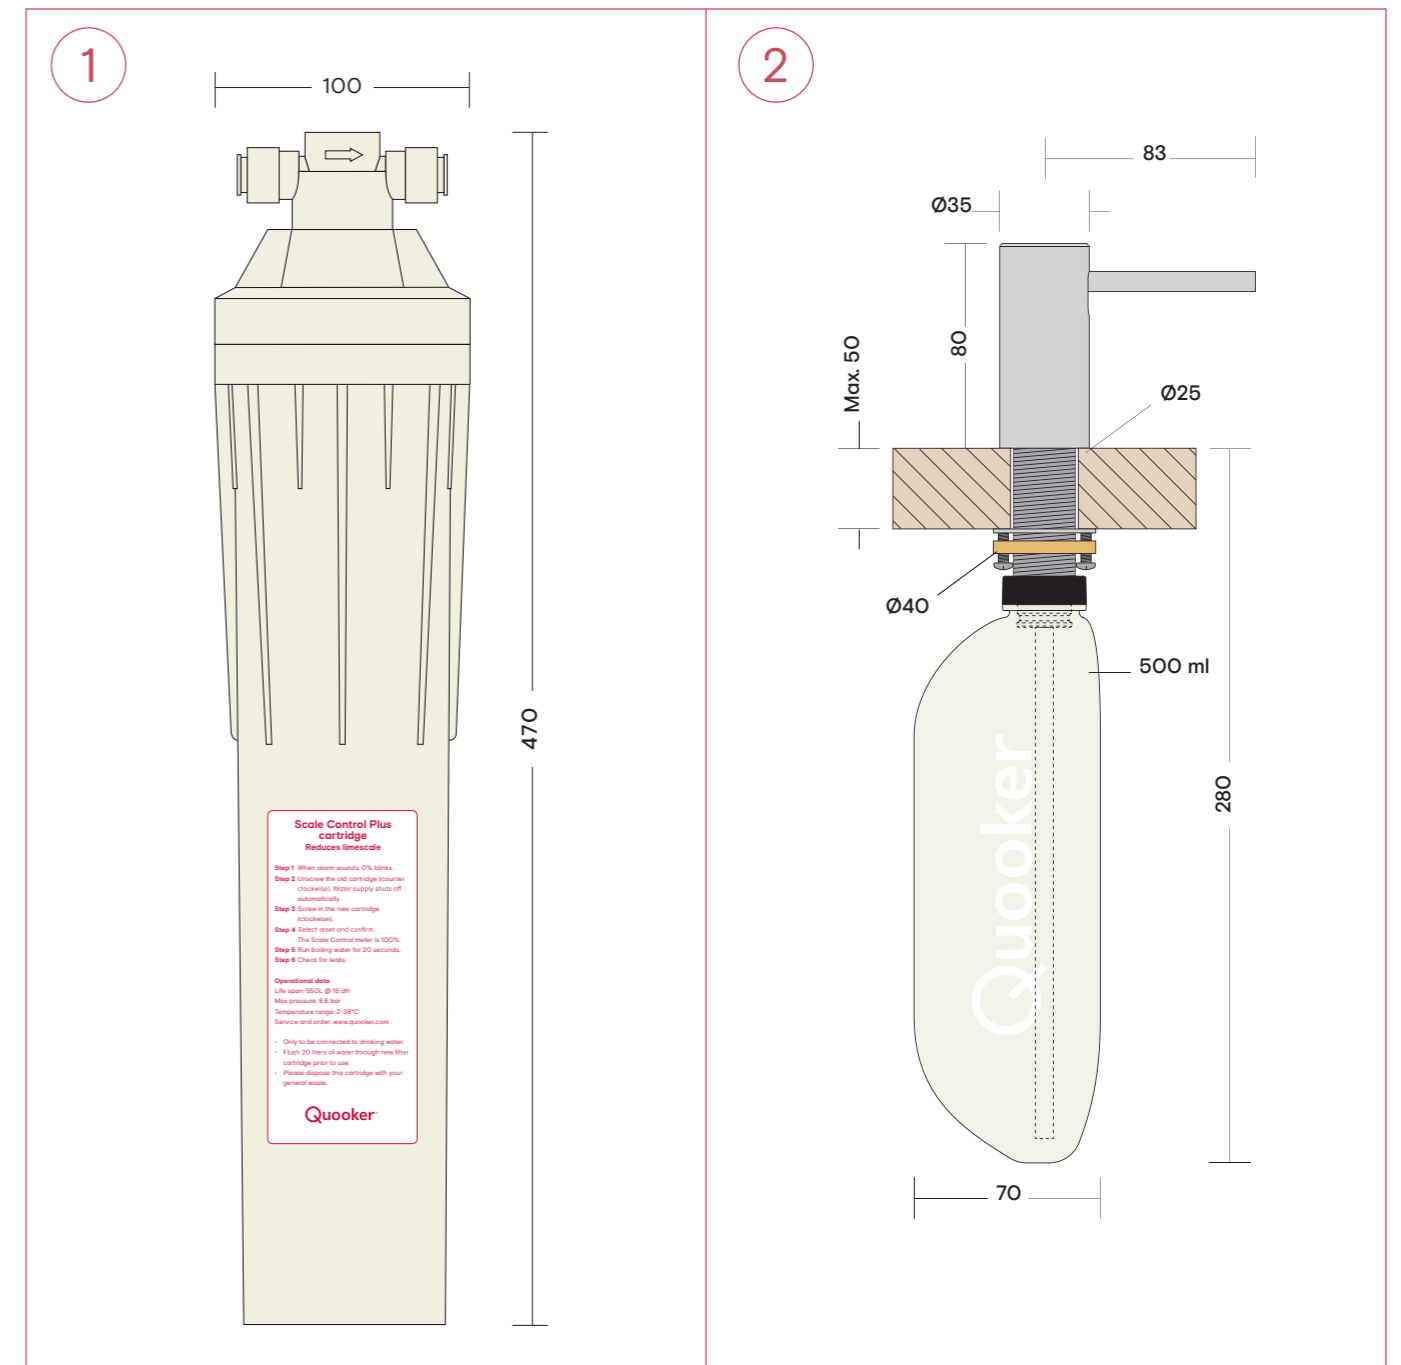

Alle Maße in mm.

Maße der Nordic Twintaps

- 1 Nordic Round Twintaps
- 2 Nordic Square Twintaps

Alle Maße in mm.

Maße der Classic Nordic single taps

- 1 Classic Nordic Round single tap
- 2 Classic Nordic Square single tap

Alle Maße in mm.

Maße der Reservoirs

- 1 PRO3 Reservoir, Zulaufschlauch 550 mm und Abflußschlauch 220 mm
Bitte achten Sie auf 8 cm extra Platz in Ihrem Küchenschrank über dem PRO3 zur Installation der Schläuche.
- 2 COMBI(+) Reservoir, Zulaufschlauch 550 mm, Rücklaufschlauch 550 mm
Bitte achten Sie auf 8 cm über dem COMBI(+) zur Installation der Schläuche.

Alle Maße in mm

Maße des CUBE

2 CUBE mit CO₂-Zylinder

Alle Maße in mm

Maße des Scale Control, Maße der Seifenspender

1 Scale Control
2 Seifenspender

Alle Maße in mm

Quooker®