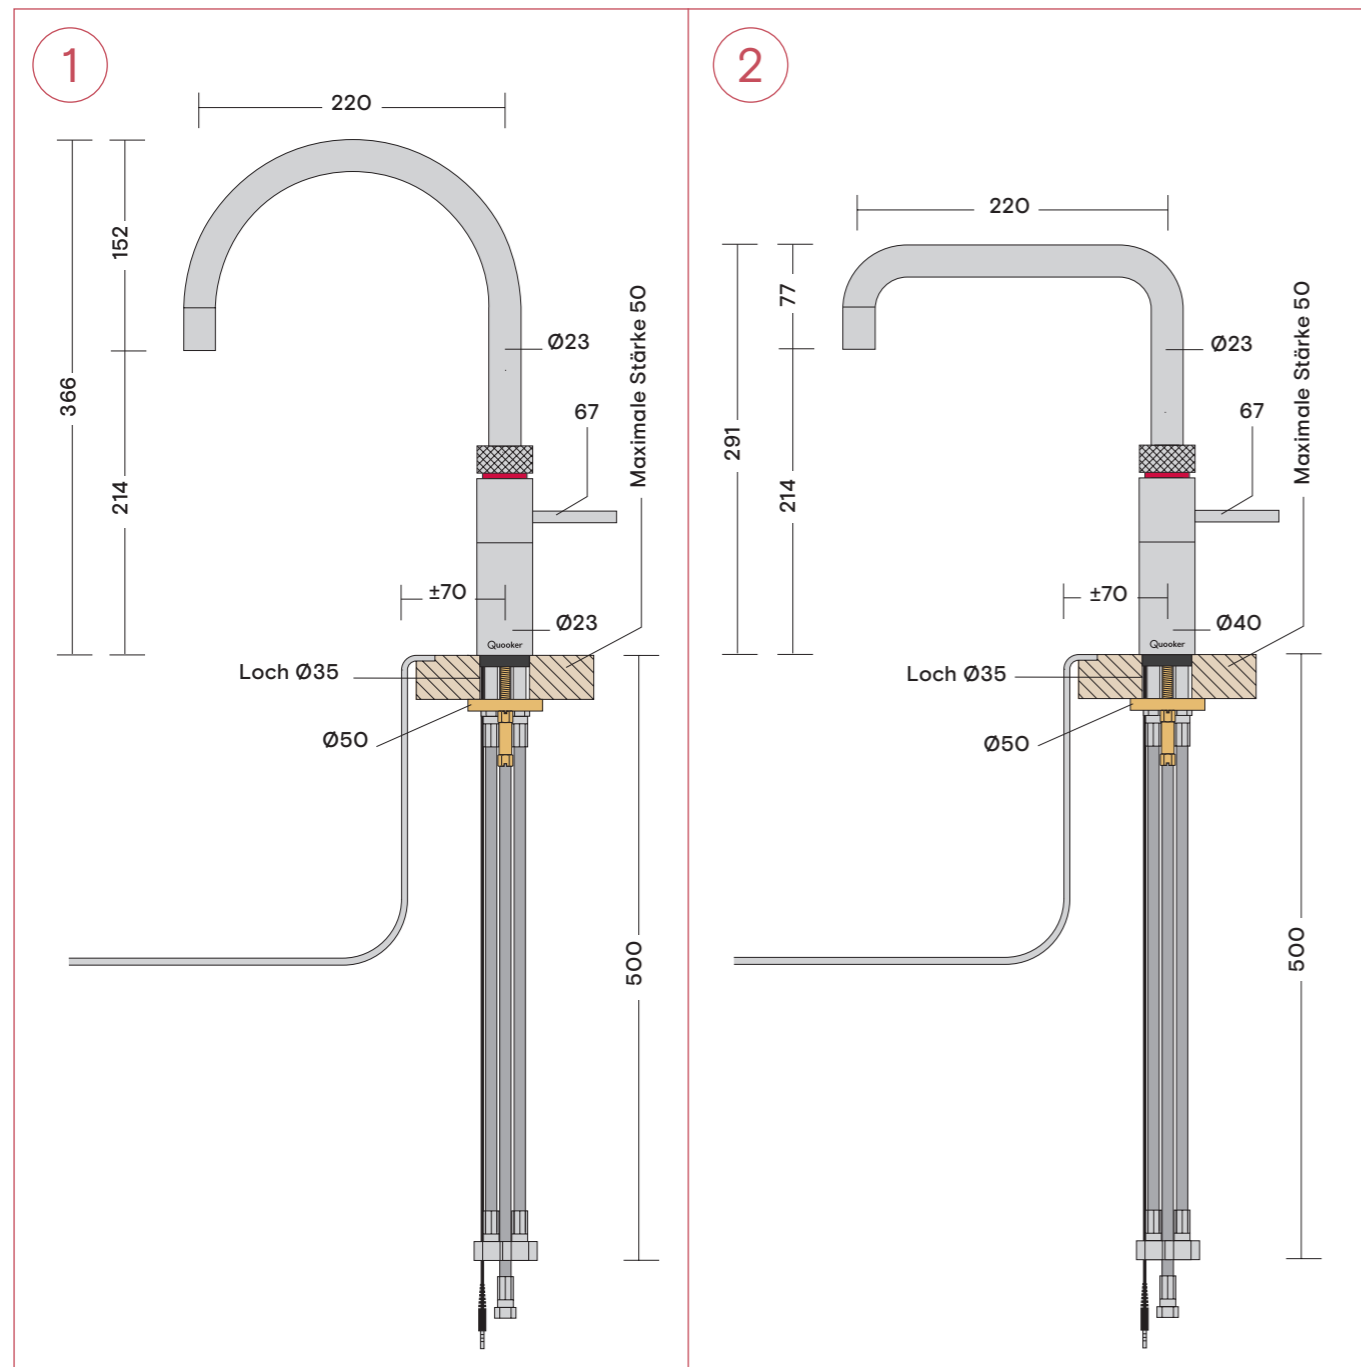

Maßen

Maße der Flex Hahn

Alle Maße in mm.

Maße der Fusion Hähne

- 1 Fusion Round
- 2 Fusion Square

Alle Maße in mm.

Maße der Classic Fusion Hähne

- 1 Classic Fusion Round
- 2 Classic Fusion Square

Alle Maße in mm.

Maße der Nordic Twintaps

- 1 Nordic Round Twintaps
- 2 Nordic Square Twintaps

Alle Maße in mm.

Maße der Classic Nordic single taps

- 1 Classic Nordic Round single tap
- 2 Classic Nordic Square single tap

Alle Maße in mm.

Maße der Reservoirs

- 1 PRO3 Reservoir, Zulaufschlauch 550 mm und Abflußschlauch 220 mm
Bitte achten Sie auf 8 cm extra Platz in Ihrem Küchenschrank über dem PRO3 zur Installation der Schläuche.
- 2 COMBI(+) Reservoir, Zulaufschlauch 550 mm, Rücklaufschlauch 550 mm
Bitte achten Sie auf 8 cm über dem COMBI(+) zur Installation der Schläuche.

Alle Maße in mm

Maße des CUBE

2 CUBE mit CO₂-Zylinder

Alle Maße in mm

Maße des Scale Control, Maße der Seifenspender

1 Scale Control
2 Seifenspender

Alle Maße in mm

Quooker®