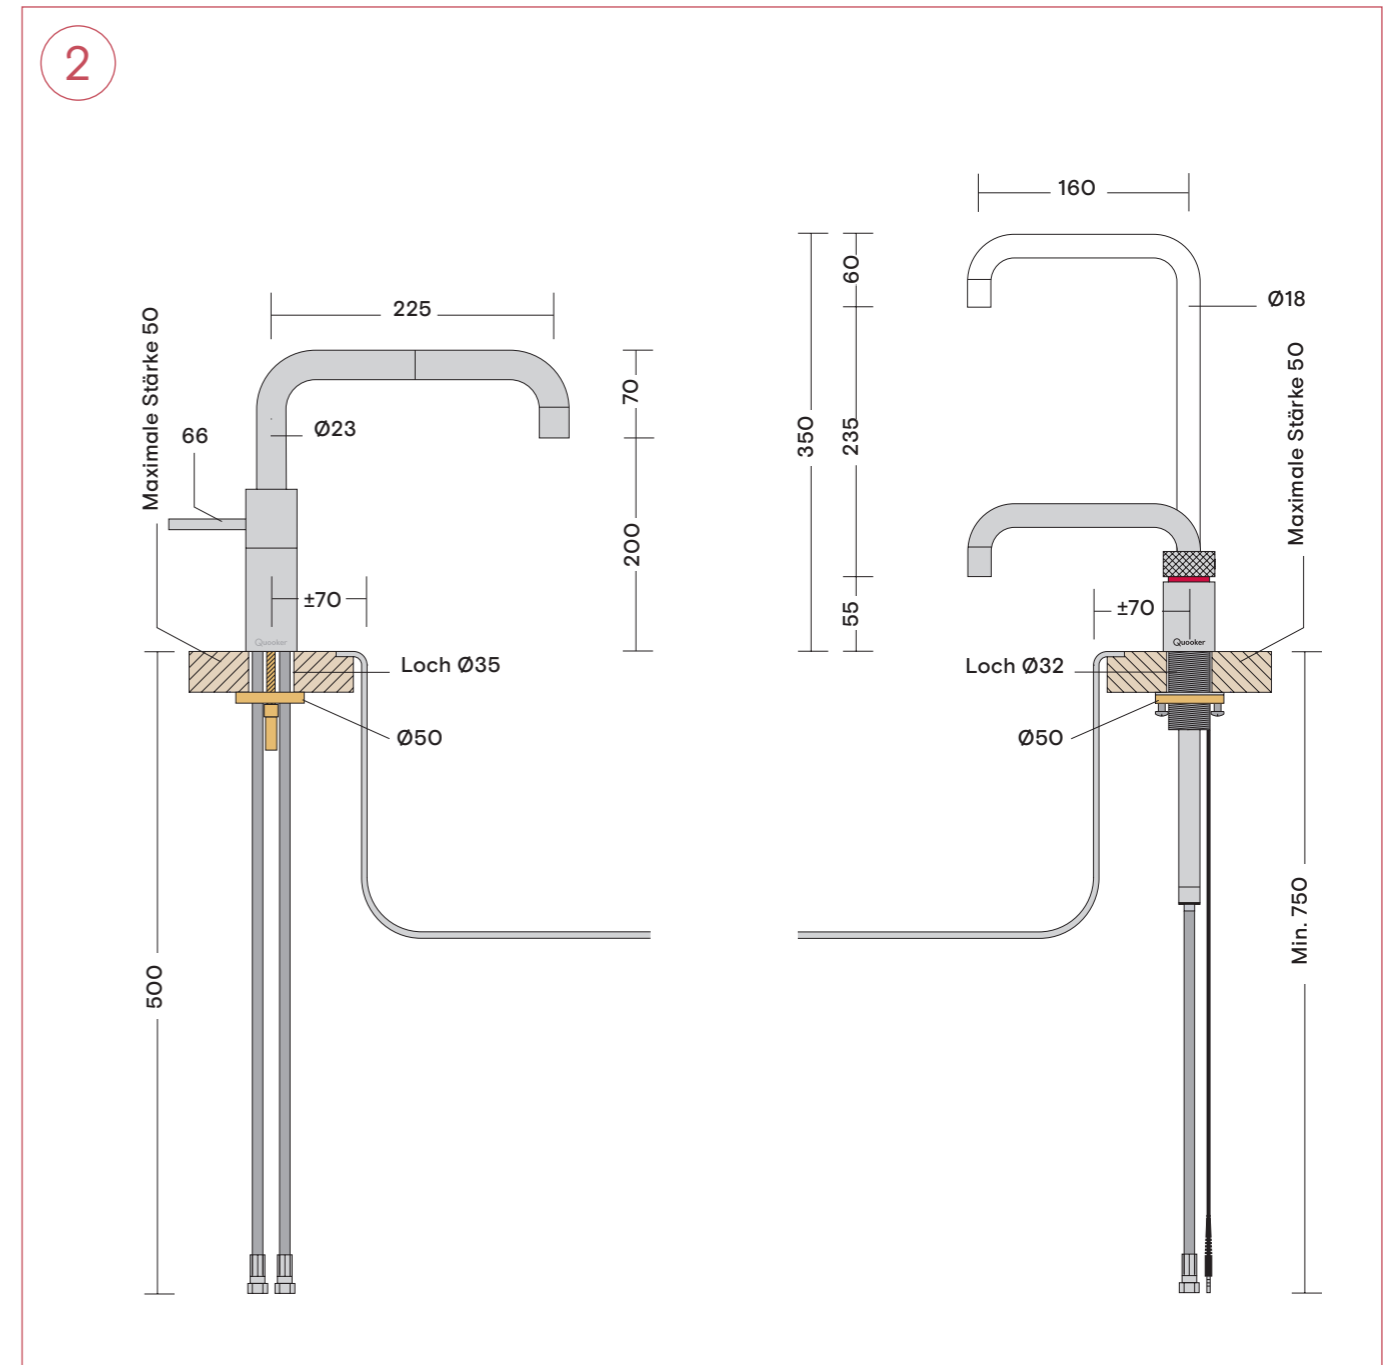

Maßen

Maße der Flex Hahn

Alle Maße in mm.

Maße der Fusion Hähne

- 1 Fusion Round
- 2 Fusion Square

Alle Maße in mm.

Maße der Classic Fusion Hähne

- 1 Classic Fusion Round
- 2 Classic Fusion Square

Alle Maße in mm.

Maße der Nordic Twintaps

- 1 Nordic Round Twintaps
- 2 Nordic Square Twintaps

Alle Maße in mm.

Maße der Classic Nordic single taps

- 1 Classic Nordic Round single tap
- 2 Classic Nordic Square single tap

Alle Maße in mm.

Maße der Reservoirs

- 1 PRO3 Reservoir, Zulaufschlauch 550 mm und Abflußschlauch 220 mm
Bitte achten Sie auf 8 cm extra Platz in Ihrem Küchenschrank über dem PRO3 zur Installation der Schläuche.
- 2 COMBI(+) Reservoir, Zulaufschlauch 550 mm, Rücklaufschlauch 550 mm
Bitte achten Sie auf 8 cm über dem COMBI(+) zur Installation der Schläuche.

Alle Maße in mm

Maße des CUBE

2 CUBE mit CO₂-Zylinder

Alle Maße in mm

Maße des Scale Control, Maße der Seifenspender

1 Scale Control
2 Seifenspender

Alle Maße in mm

Quooker®