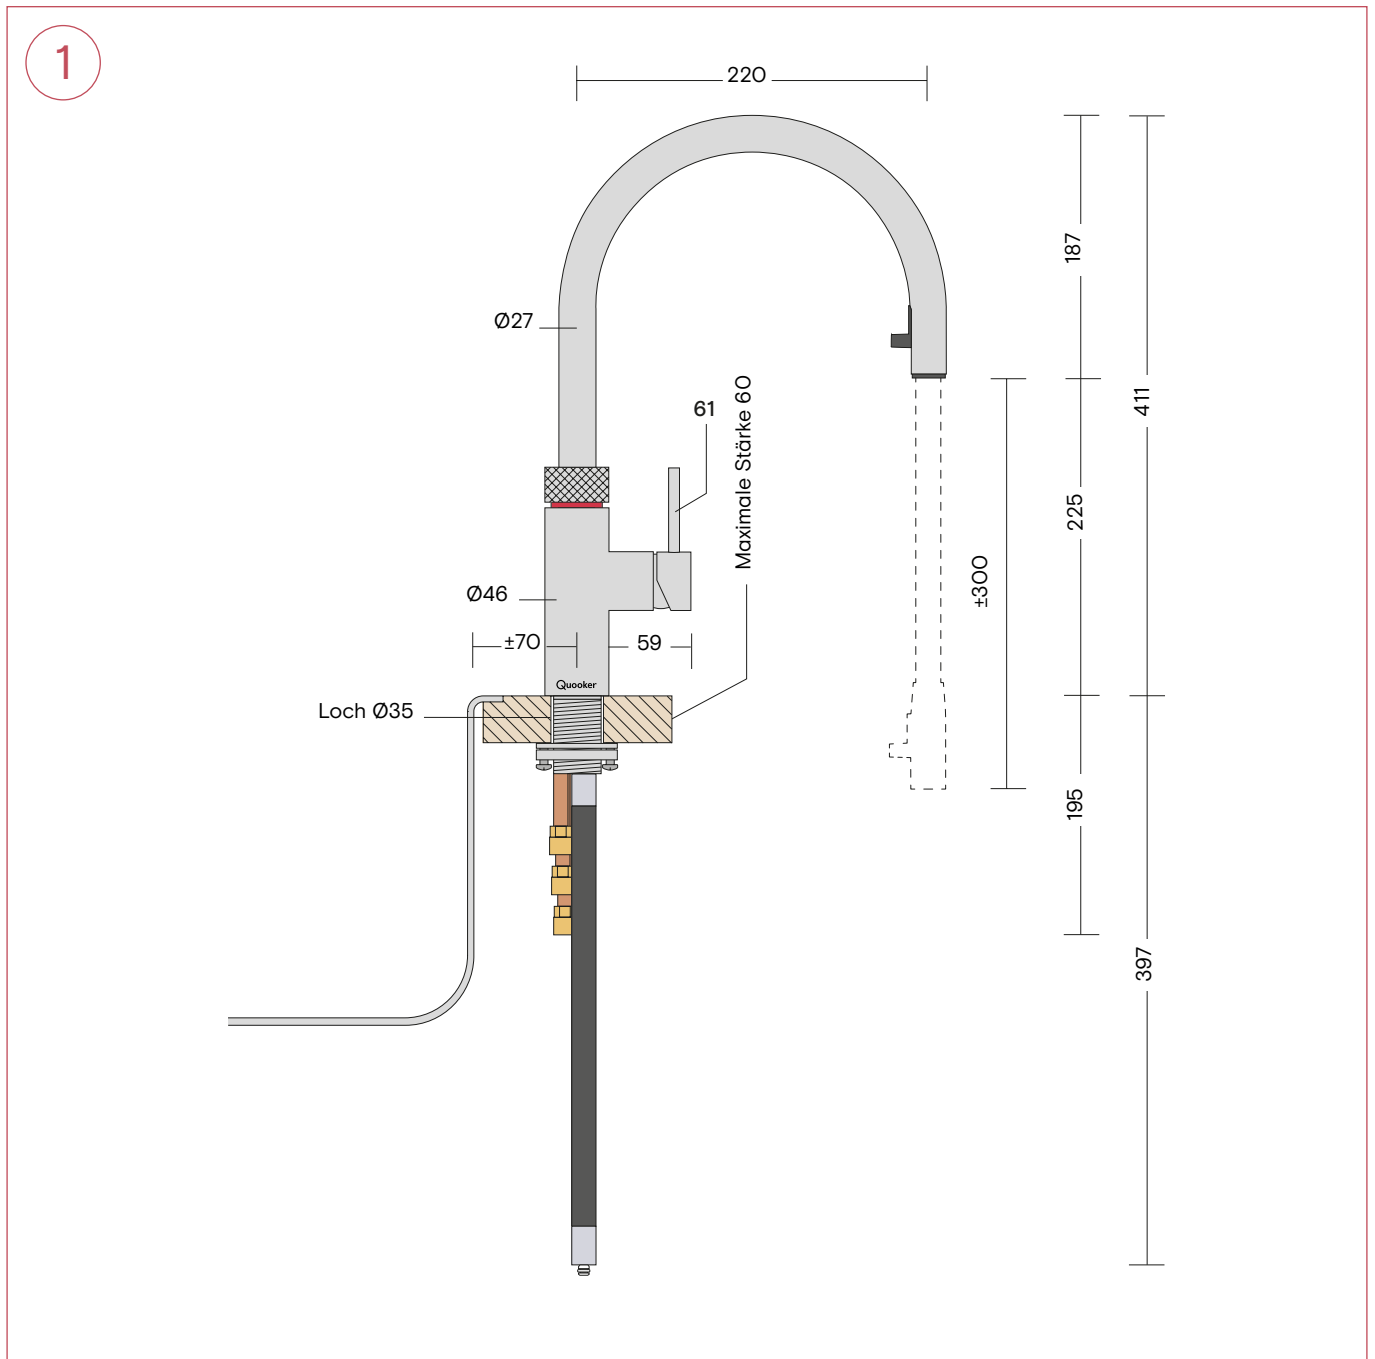

# Maße

# Maße des Flex Hahnes

1 Flex

Alle Maße in mm.

## Maße der Nordic Twintaps

- 1 Nordic Round Twintaps
- 2 Nordic Square Twintaps

Alle Maße in mm.

2

## Maße des CUBE