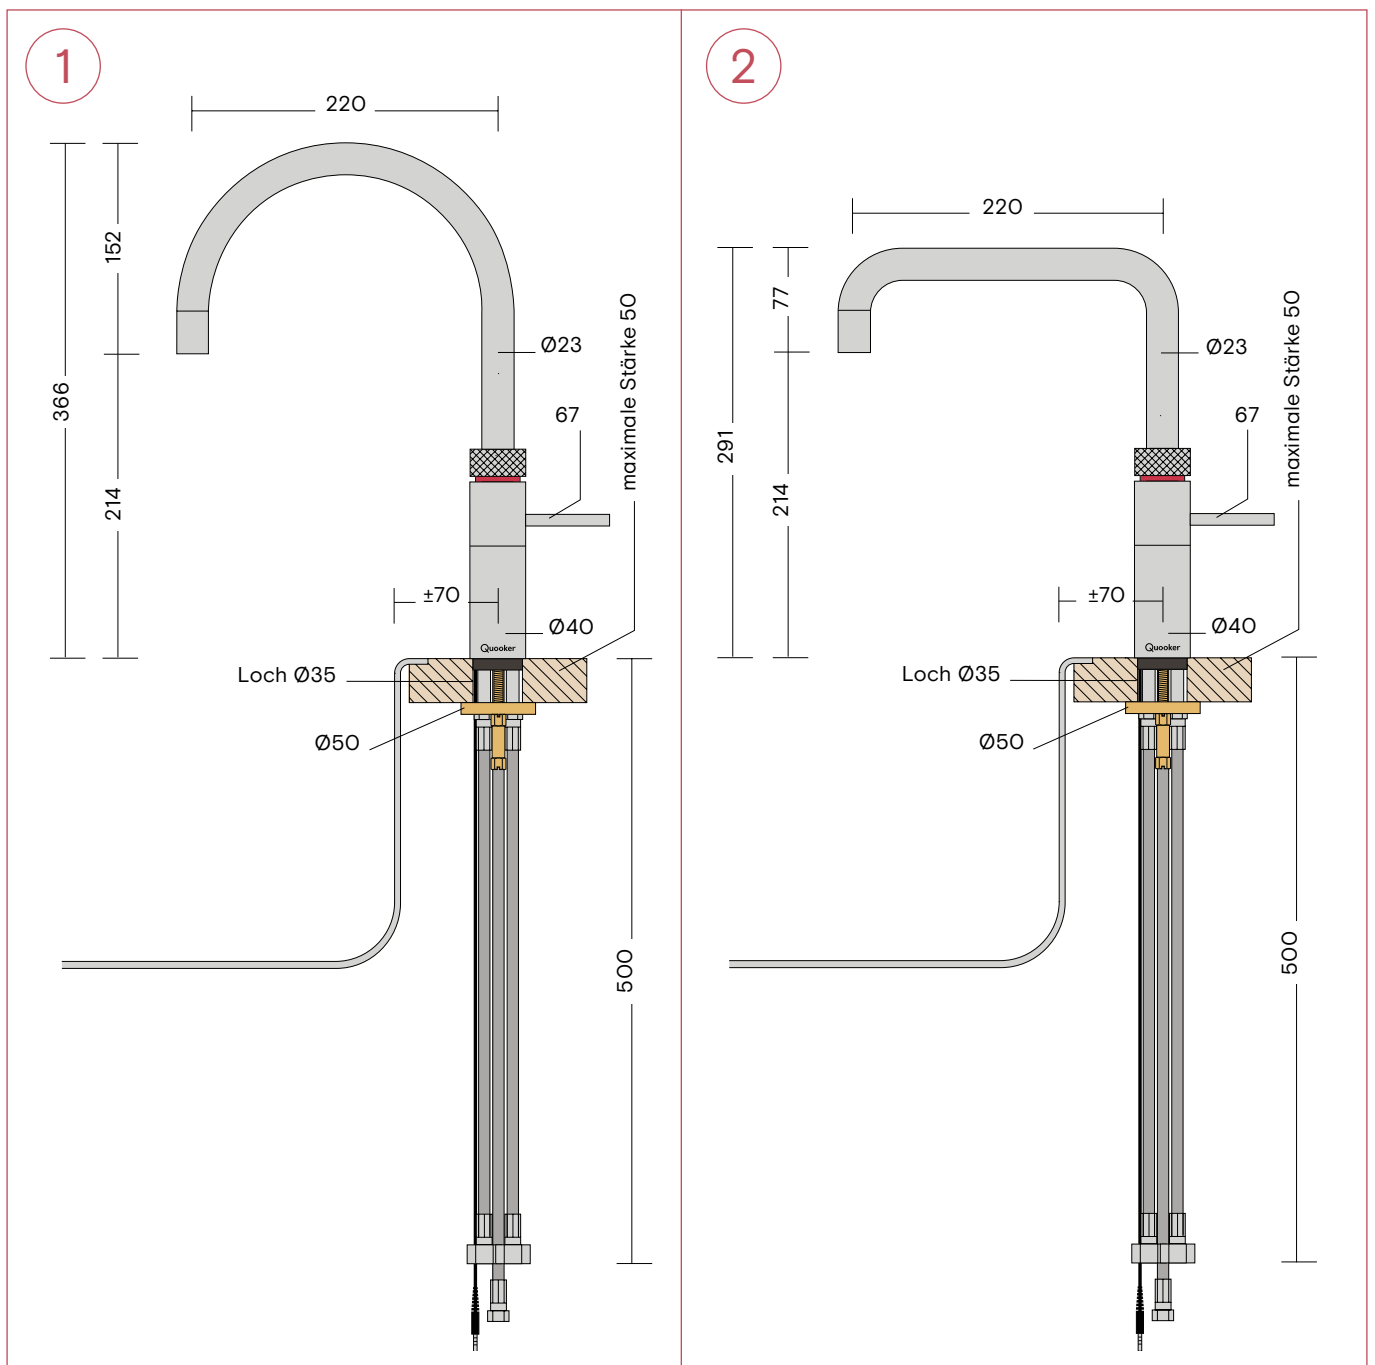

# Maße des Flex Hahnes

1 Flex

Alle Maße in mm.

## Maße der Fusion Hähne

- 1 Fusion Round
- 2 Fusion Square

Alle Maße in mm.

## Maße der Nordic Twintaps

- 1 Nordic Round Twintaps
- 2 Nordic Square Twintaps

Alle Maße in mm.

2

## Maße des CUBE