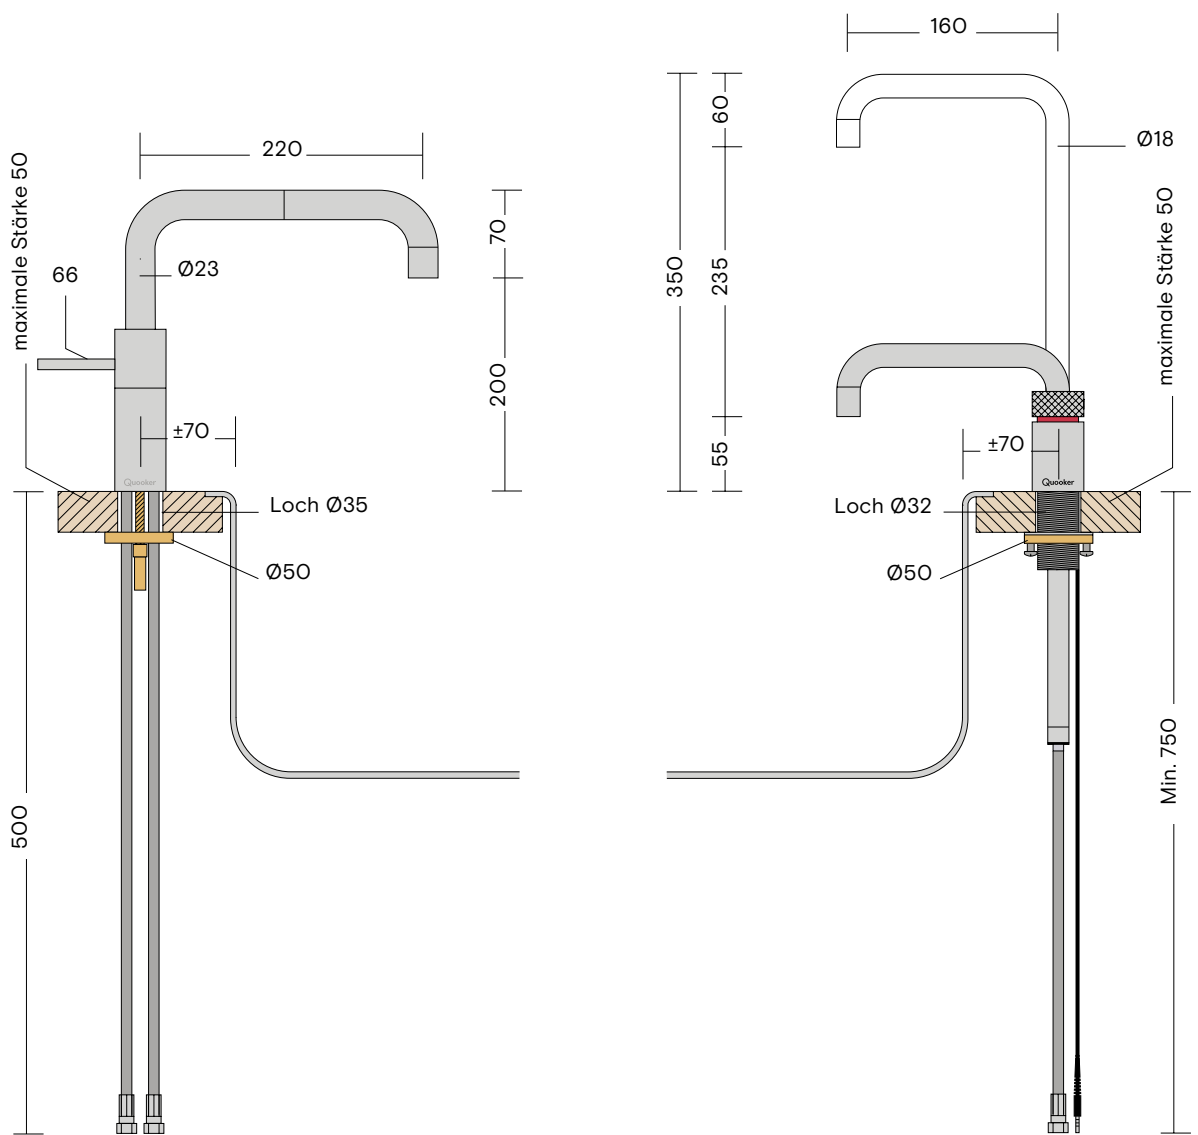

## Maße der Classic Fusion Hähne

- 1 Classic Fusion Round
- 2 Classic Fusion Square

Alle Maße in mm.

## Maße der Nordic Twintaps

- 1 Nordic Round Twintaps
- 2 Nordic Square Twintaps

Alle Maße in mm.

2

## Maße der Classic Nordic single taps

- 1 Classic Nordic Round single tap
- 2 Classic Nordic Square single tap

Alle Maße in mm.

## Maße des CUBE