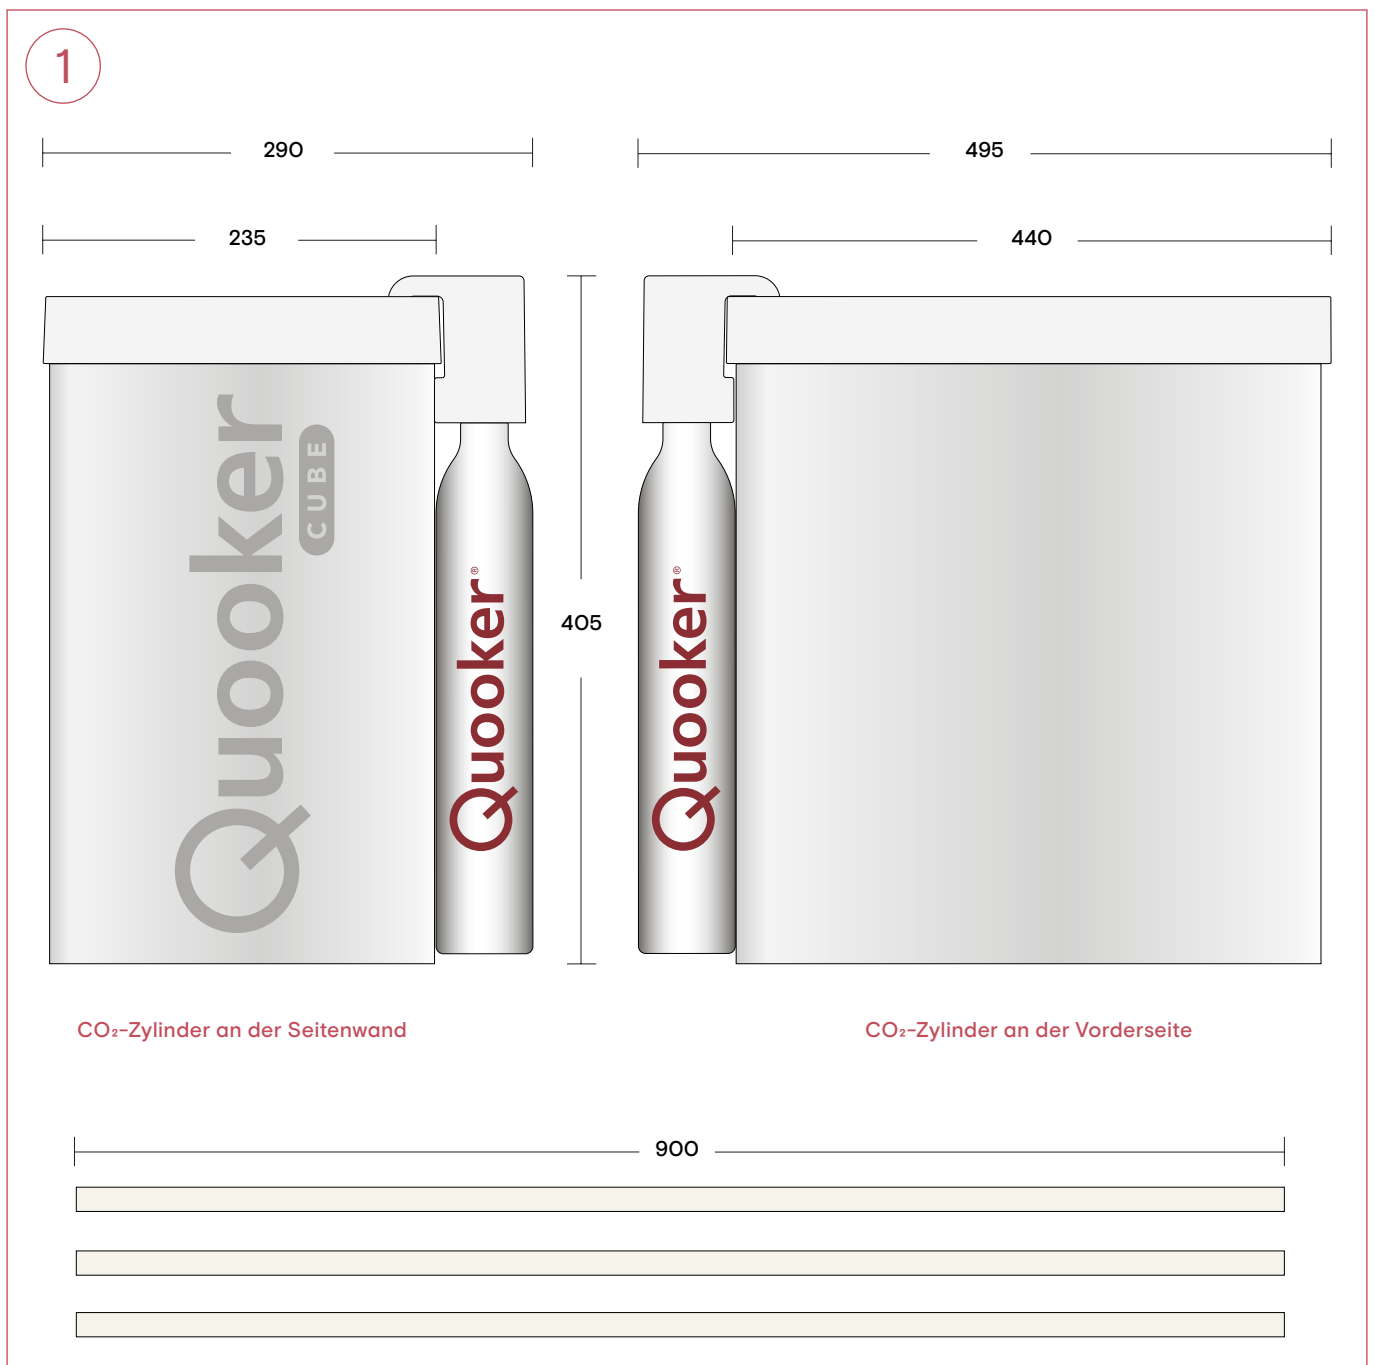

Maße des CUBE

1 CUBE mit CO₂-Zylinder und drei Schläuche

Alle Maße in mm