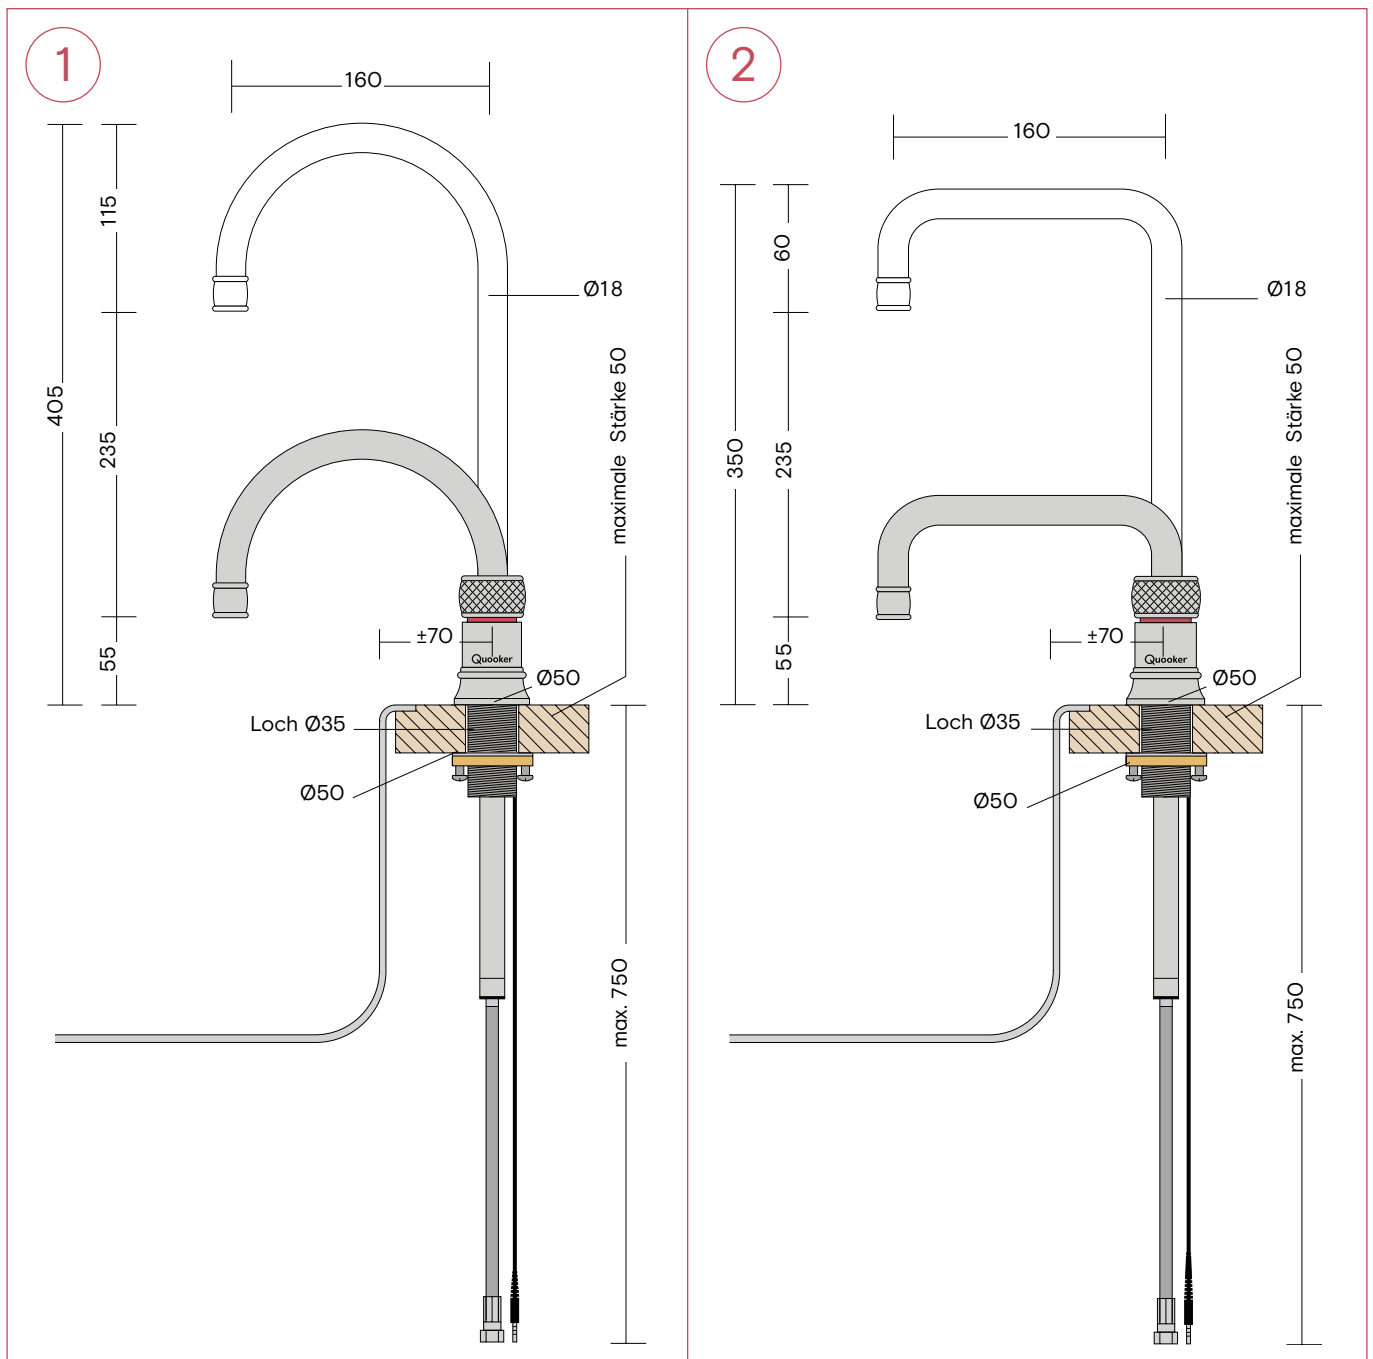

## Maße der Classic Fusion Hähne

- 1 Classic Fusion Round
- 2 Classic Fusion Square

Alle Maße in mm.

## Maße der Nordic Twintaps

- 1 Nordic Round Twintaps
- 2 Nordic Square Twintaps

Alle Maße in mm.

2

## Maße der Classic Nordic single taps

- 1 Classic Nordic Round single tap
- 2 Classic Nordic Square single tap

Alle Maße in mm.

## Maße des CUBE