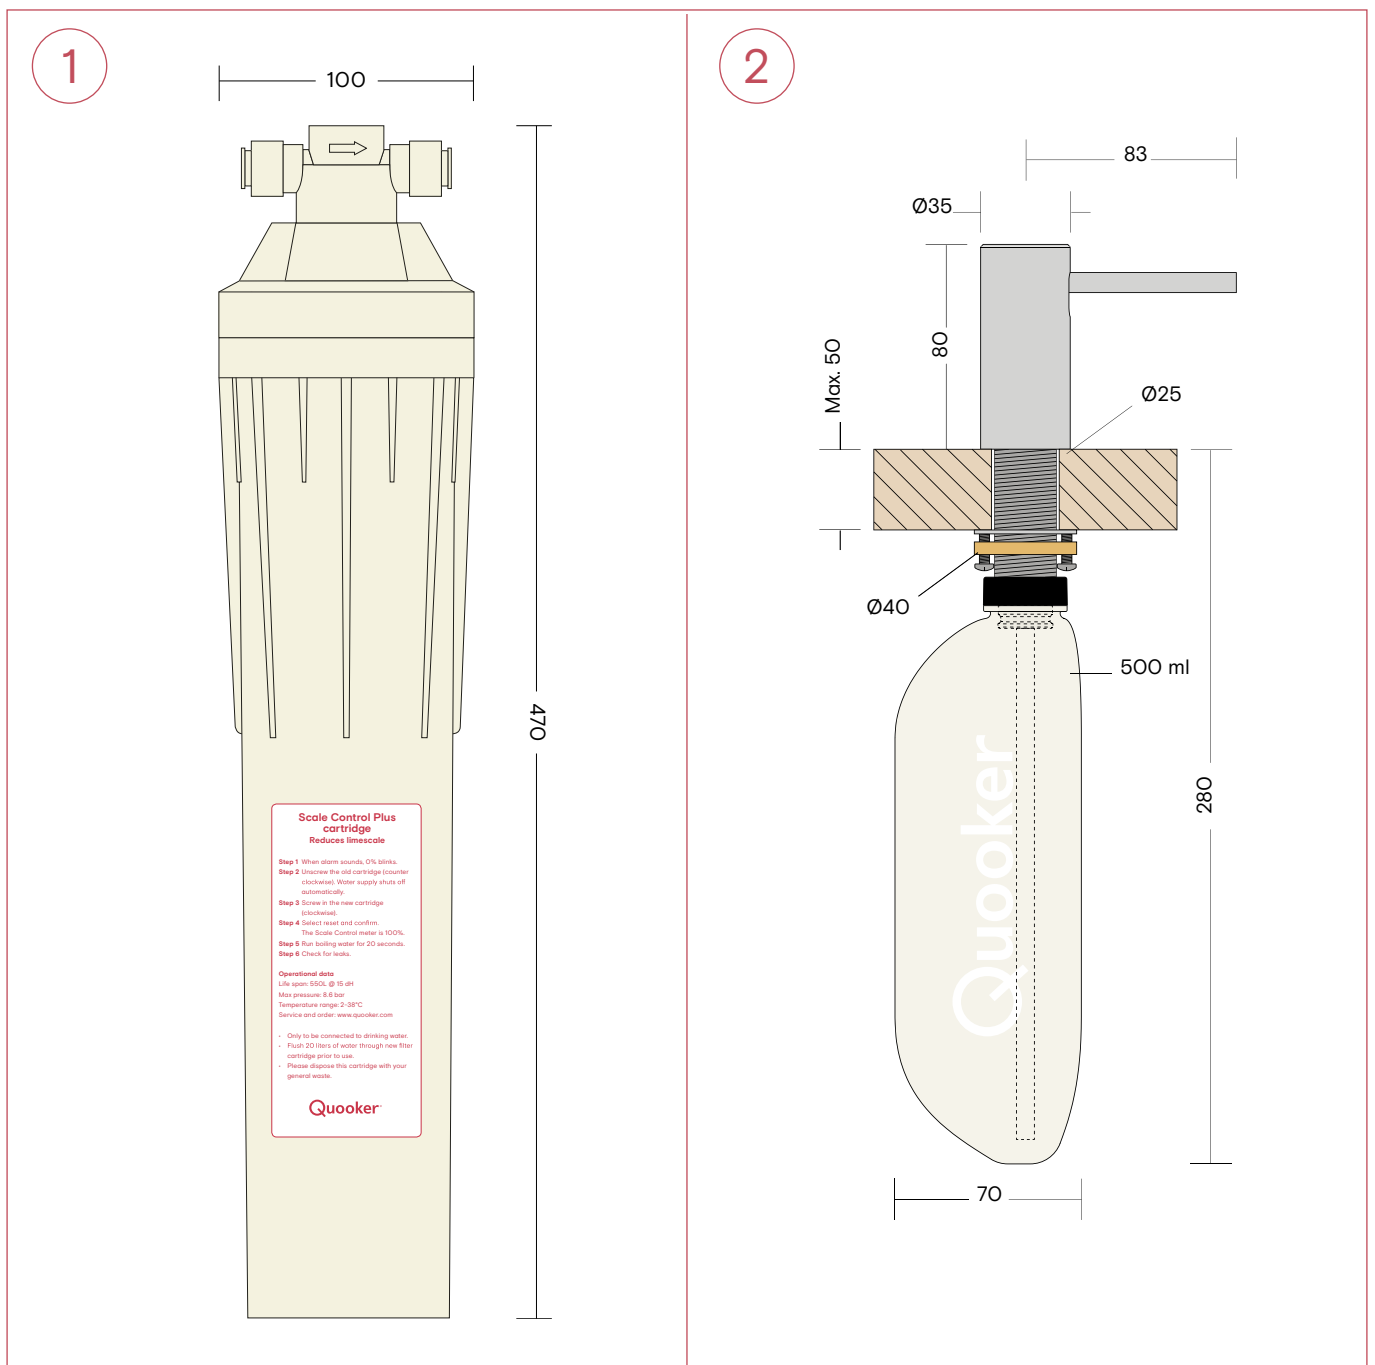

Alle Maße in mm

## Maße des CUBE

### 1 CUBE mit CO<sub>2</sub>-Zylinder und drei Schläuche

Alle Maße in mm

# Maße des Scale Control Plus, Maße der Seifenspender

1 Scale Control Plus

2 Seifenspender

Alle Maße in mm

**Quooker®**

Quooker Deutschland GmbH  
Am Bahnhof 9  
41352 Korschenbroich  
Telefon 02161 6210800  
Fax 02161 6210801  
[info@quooker.de](mailto:info@quooker.de)  
[quooker.de](http://quooker.de)