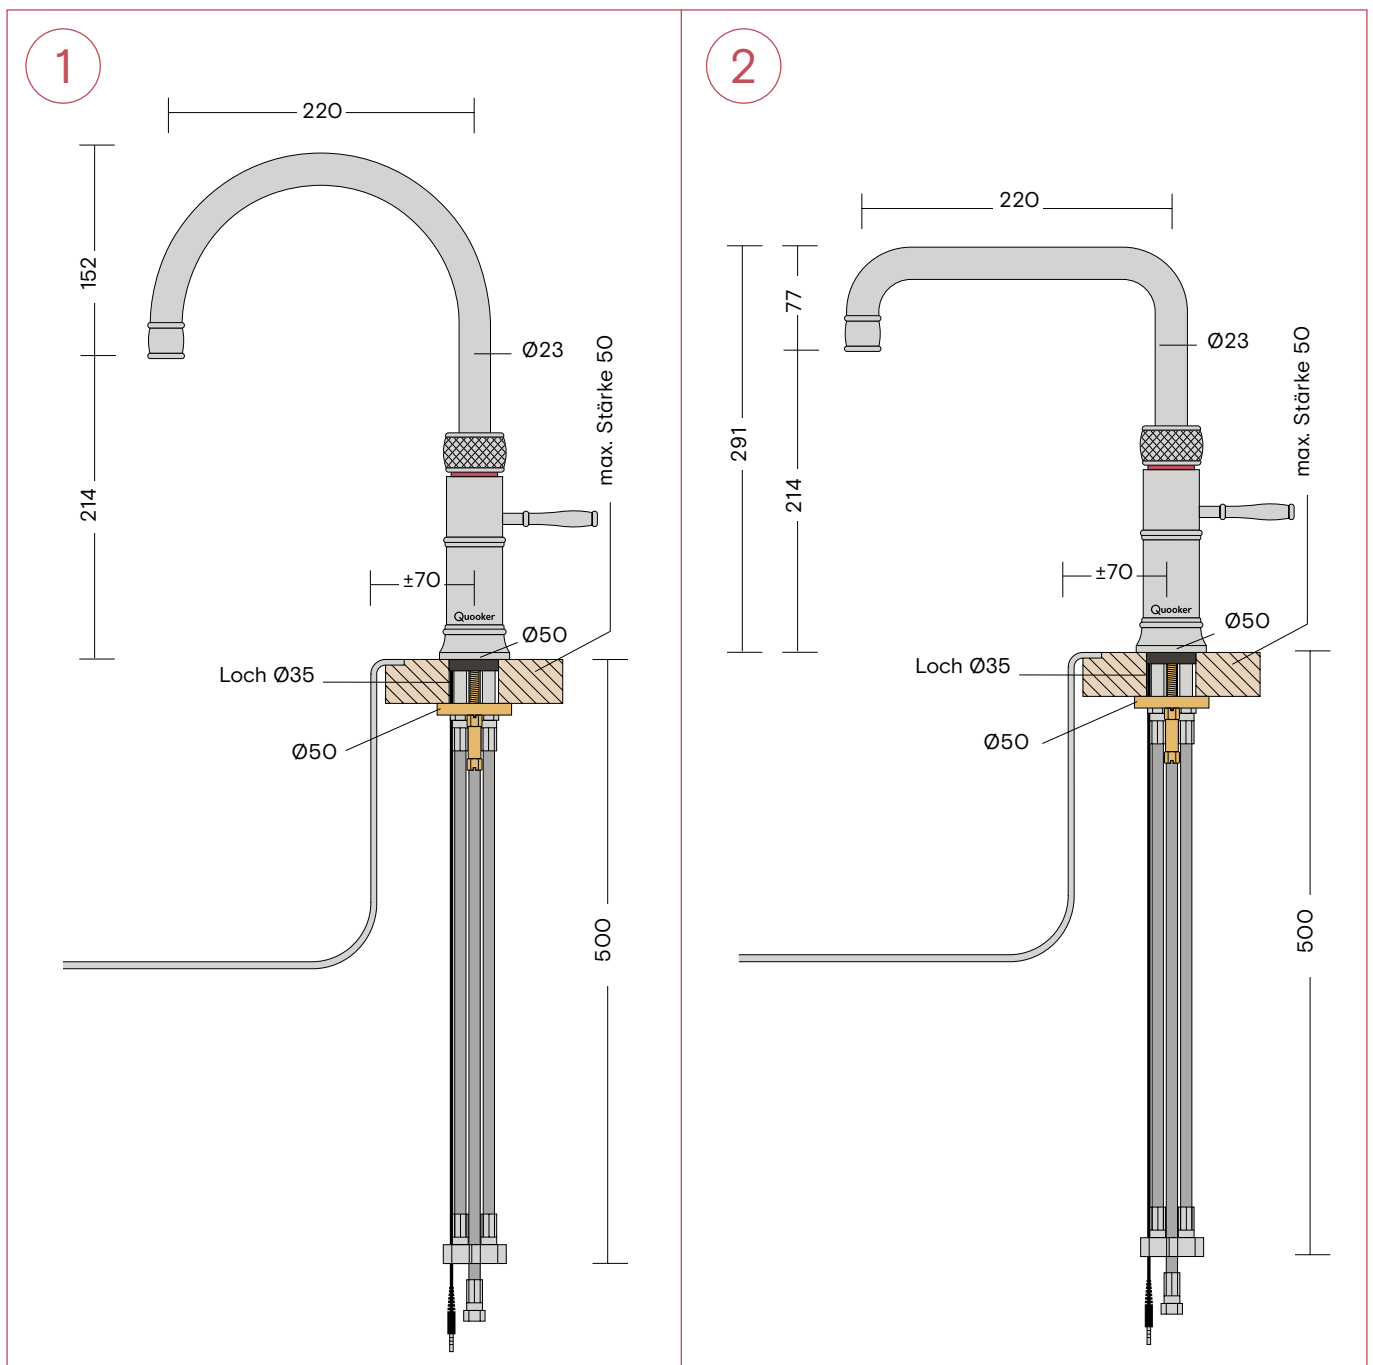

## Maße der Fusion Hähne

- 1 Fusion Round
- 2 Fusion Square

Alle Maße in mm.

## Maße der Classic Fusion Hähne

- 1 Classic Fusion Round
- 2 Classic Fusion Square

Alle Maße in mm.

## Maße der Nordic Twintaps

- 1 Nordic Round Twintaps
- 2 Nordic Square Twintaps

Alle Maße in mm.

2

## Maße des CUBE