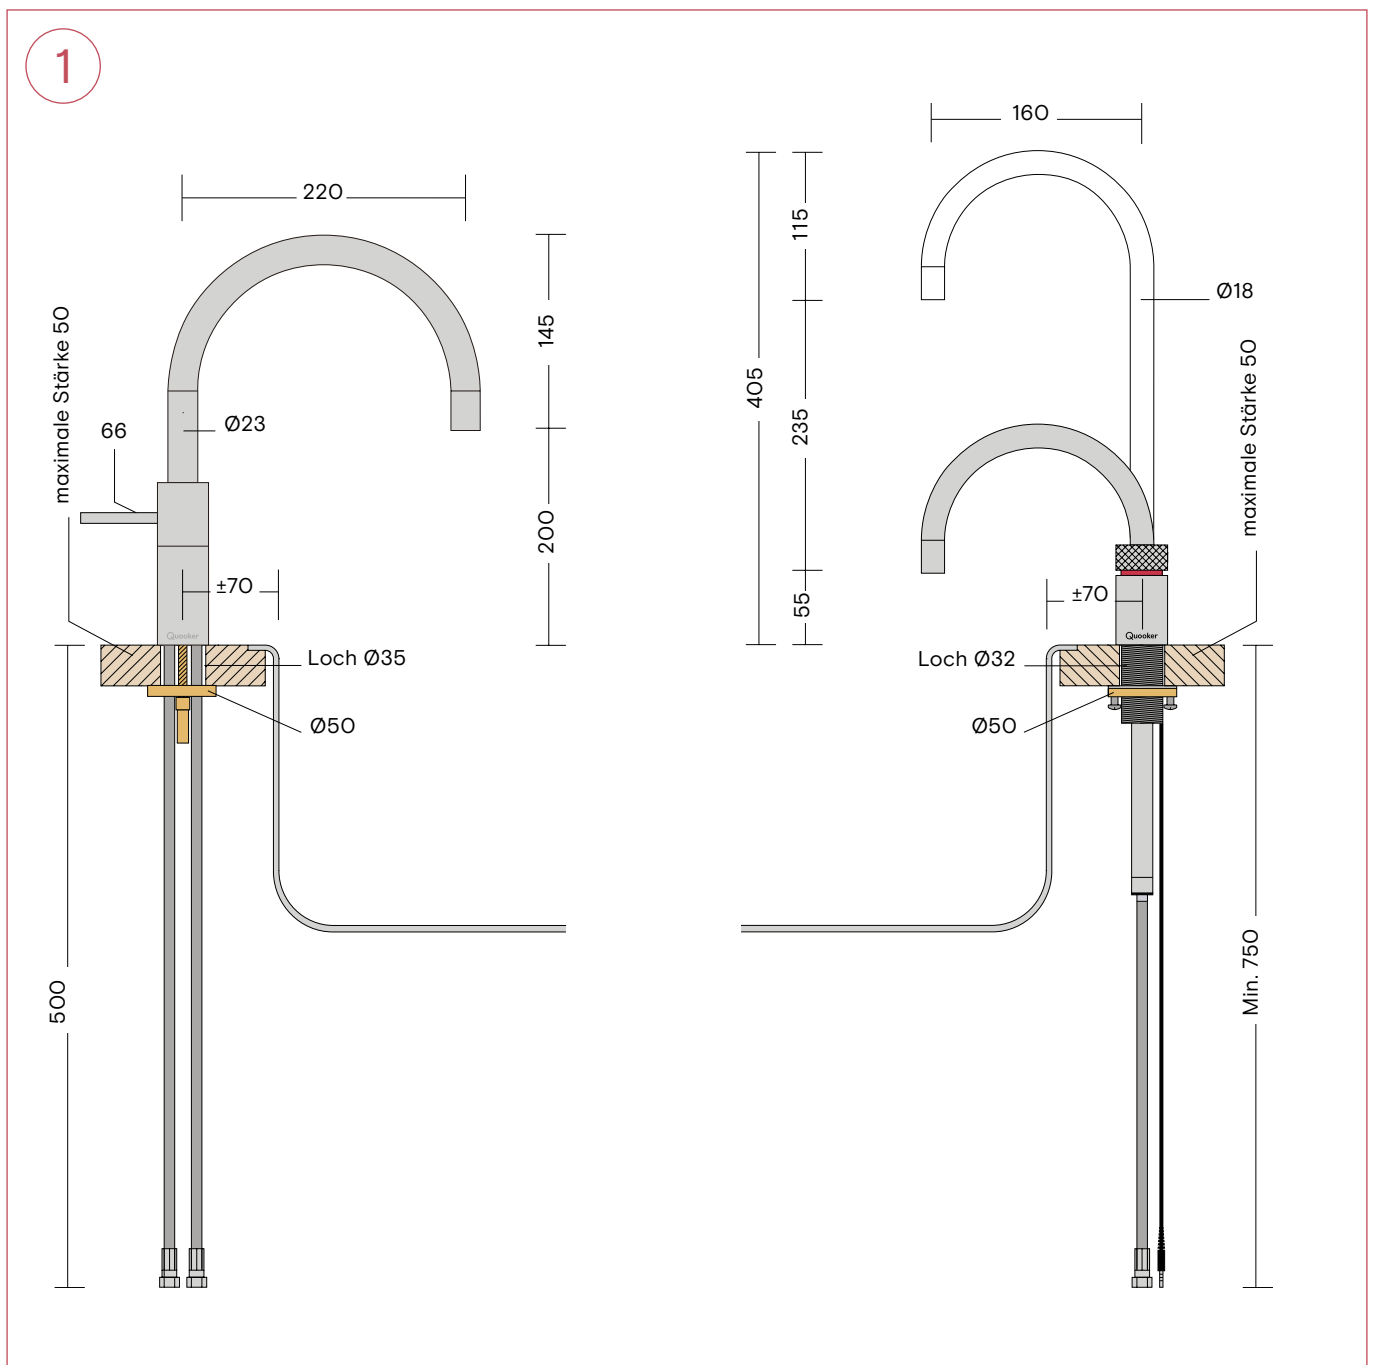

## Maße der Classic Fusion Hähne

- 1 Classic Fusion Round
- 2 Classic Fusion Square

Alle Maße in mm.

## Maße der Nordic Twintaps

- 1 Nordic Round Twintaps
- 2 Nordic Square Twintaps

Alle Maße in mm.

2

## Maße der Classic Nordic single taps

- 1 Classic Nordic Round single tap
- 2 Classic Nordic Square single tap

Alle Maße in mm.

## Maße des CUBE