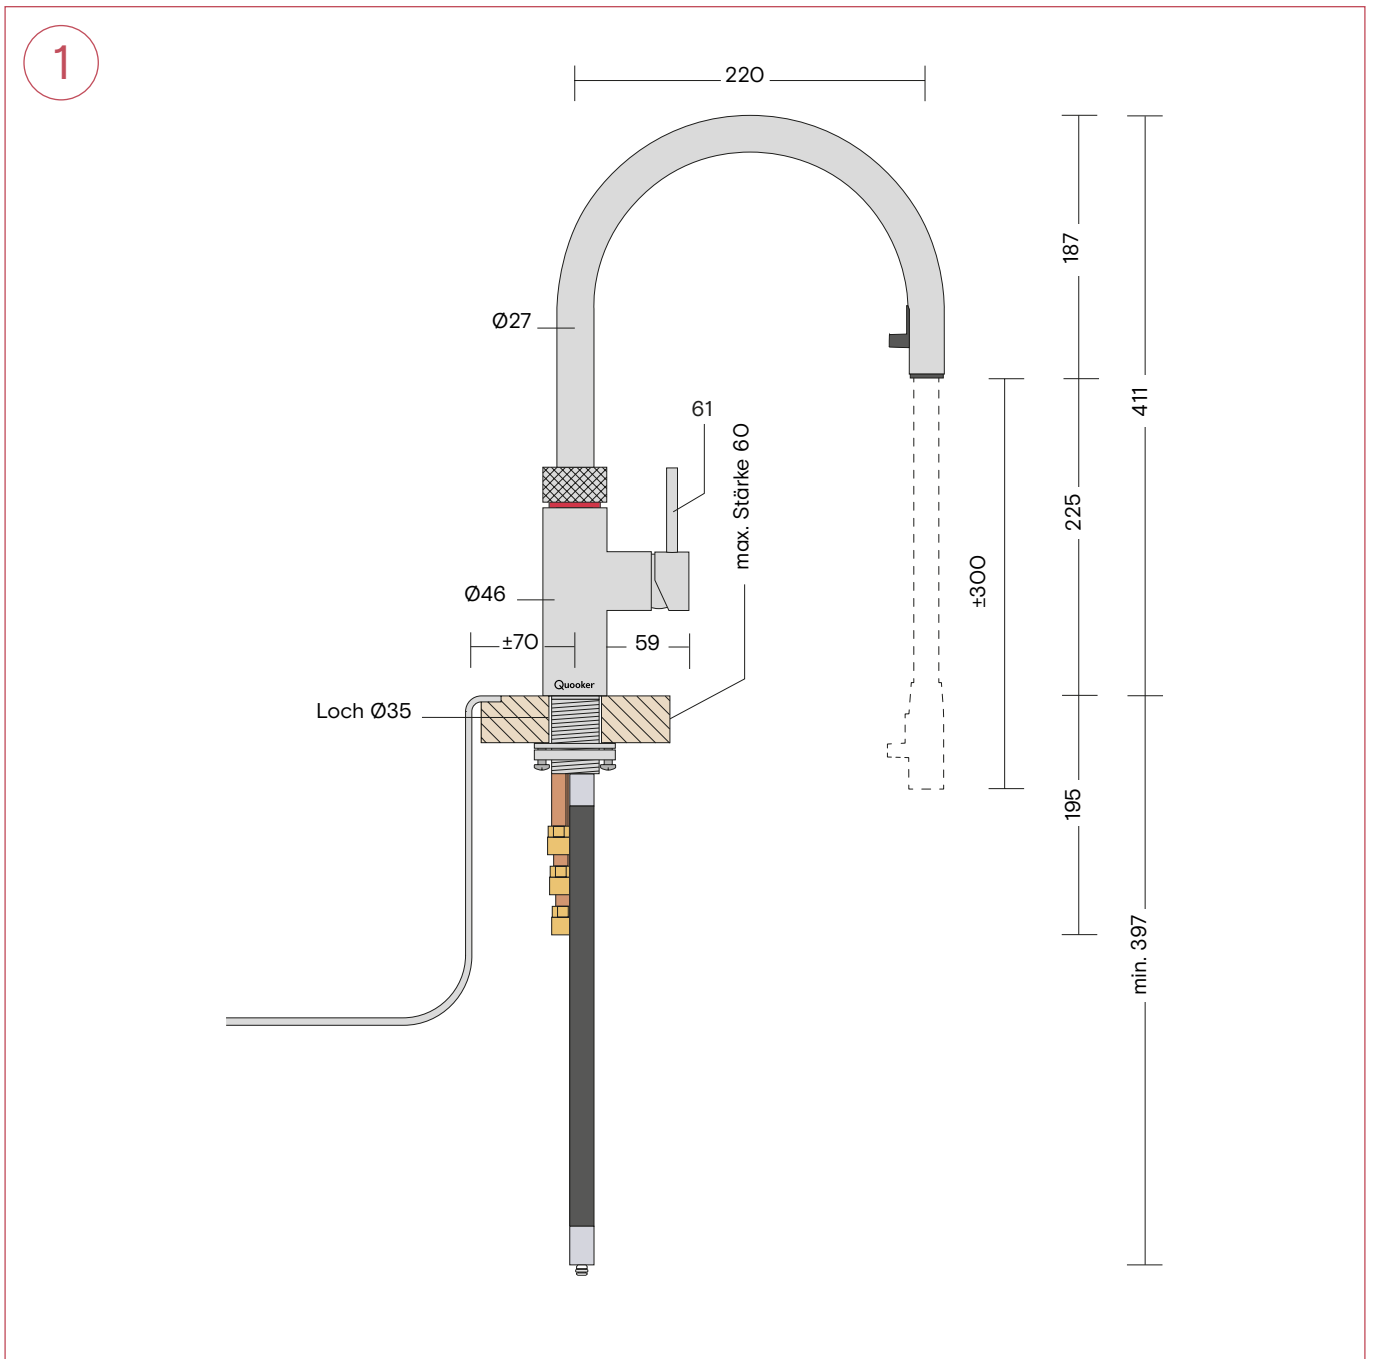

Maße

Maße des Flex Hahnes

1 Flex

Alle Maße in mm.

Maße der Fusion Hähne

- 1 Fusion Round
- 2 Fusion Square

Alle Maße in mm.

Maße der Classic Fusion Hähne

- 1 Classic Fusion Round
- 2 Classic Fusion Square

Alle Maße in mm.

Maße der Nordic Twintaps

- 1 Nordic Round Twintaps
- 2 Nordic Square Twintaps

Alle Maße in mm.

2

Maße der Classic Nordic single taps

- 1 Classic Nordic Round single tap
- 2 Classic Nordic Square single tap

Alle Maße in mm.

Maße der Reservoir

- 1 PRO3 Reservoir, Zulaufschlauch 300 mm
Bitte achten Sie auf 8 cm zusätzlichem Platz in Ihrem Küchenschrank über dem PRO3 zur Installation des Schlauches.
- 2 COMBI(+) Reservoir, Rücklaufschlauch 550 mm, Zulaufschlauch 550 mm
Bitte achten Sie auf 8 cm zusätzlichem Platz in Ihrem Küchenschrank über dem COMBI(+) zur Installation der Schläuche.

1 CUBE mit CO₂-Zylinder

Alle Maße in mm.

1

CO₂-Zylinder an der Seitenwand

CO₂-Zylinder an der Vorderseite

Maße des 3 kg CO₂-Zylinders

- 1 CO₂-Zylinder, 3 kg Füllmenge, entspricht ca. 420 Liter Sprudelwasser
- 2 CO₂-Zylinder Installationsset inkl. Druckminderer