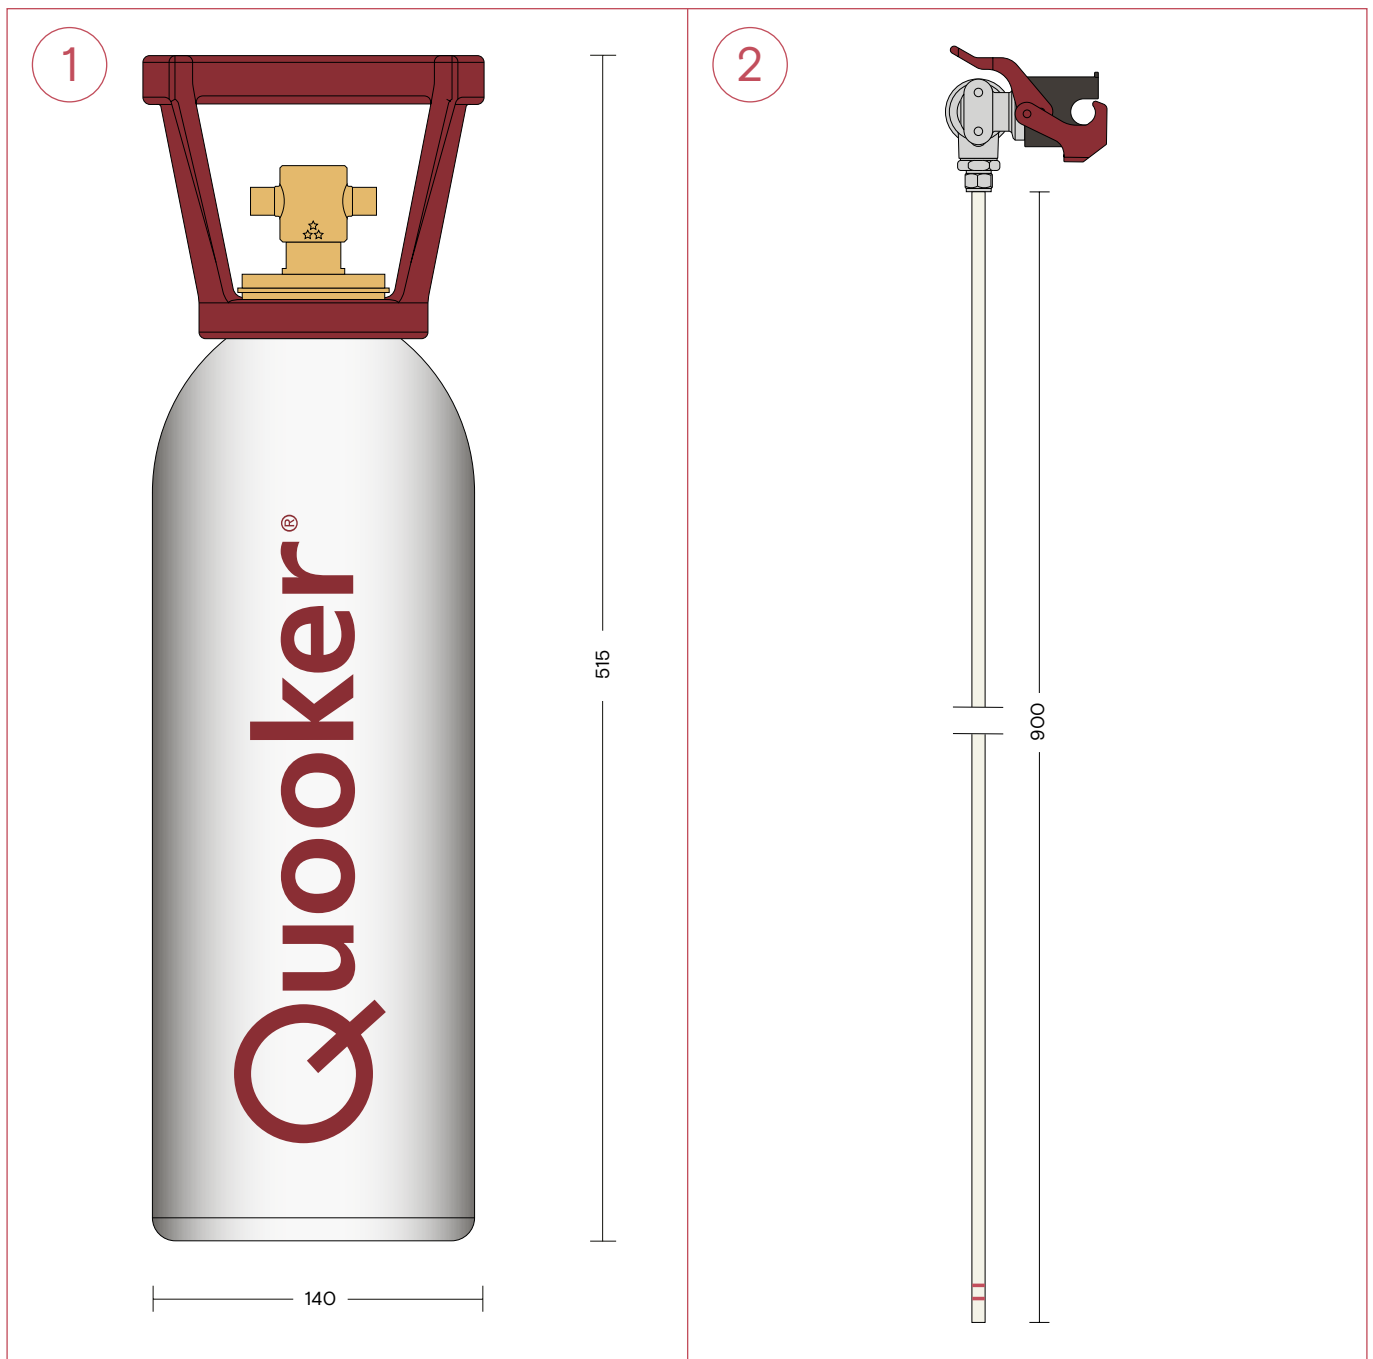

1 CUBE mit CO₂-Zylinder

Alle Maße in mm.

1

CO₂-Zylinder an der Seitenwand

CO₂-Zylinder an der Vorderseite

Maße des 3 kg CO₂-Zylinders

- 1 CO₂-Zylinder, 3 kg Füllmenge, entspricht ca. 420 Liter Sprudelwasser
- 2 CO₂-Zylinder Installationsset inkl. Druckminderer

Alle Maße in mm.

Maße des Scale Control R

1 Scale Control R

Alle Maße in mm.

Maße des Seifenspenders

1 Nordic Seifenspender

Alle Maße in mm.

Quooker®