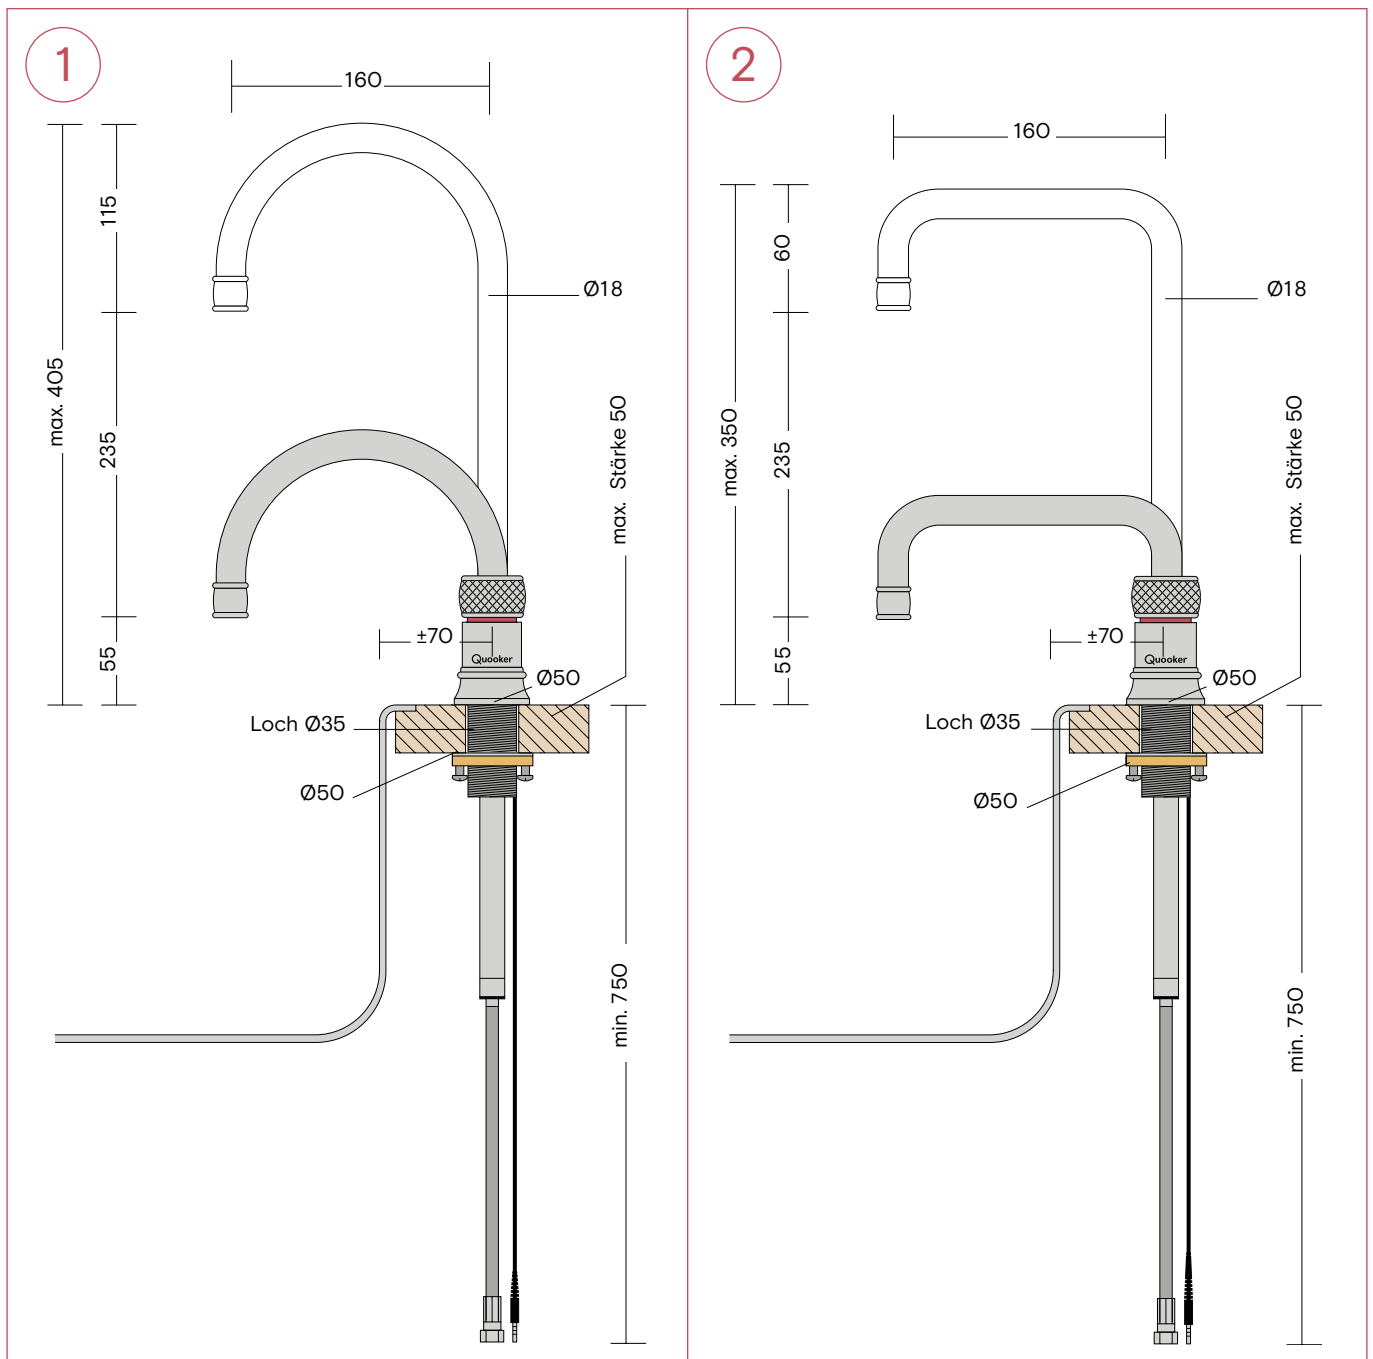

- 1 Classic Fusion Round
- 2 Classic Fusion Square

Alle Maße in mm.

Maße der Nordic Twintaps

- 1 Nordic Round Twintaps
- 2 Nordic Square Twintaps

Alle Maße in mm.

2

Maße der Classic Nordic single taps

- 1 Classic Nordic Round single tap
- 2 Classic Nordic Square single tap

Alle Maße in mm.

Maße der Reservoir

- 1 PRO3 Reservoir, Zulaufschlauch 300 mm
Bitte achten Sie auf 8 cm zusätzlichem Platz in Ihrem Küchenschrank über dem PRO3 zur Installation des Schlauches.
- 2 COMBI(+) Reservoir, Rücklaufschlauch 550 mm, Zulaufschlauch 550 mm
Bitte achten Sie auf 8 cm zusätzlichem Platz in Ihrem Küchenschrank über dem COMBI(+) zur Installation der Schläuche.

1 CUBE mit CO₂-Zylinder

Alle Maße in mm.

1

CO₂-Zylinder an der Seitenwand

CO₂-Zylinder an der Vorderseite

Maße des 3 kg CO₂-Zylinders

- 1 CO₂-Zylinder, 3 kg Füllmenge, entspricht ca. 420 Liter Sprudelwasser
- 2 CO₂-Zylinder Installationsset inkl. Druckminderer

Alle Maße in mm.

Maße des Scale Control R

1 Scale Control R

Alle Maße in mm.

Maße des Seifenspenders

1 Nordic Seifenspender

Alle Maße in mm.

Quooker®