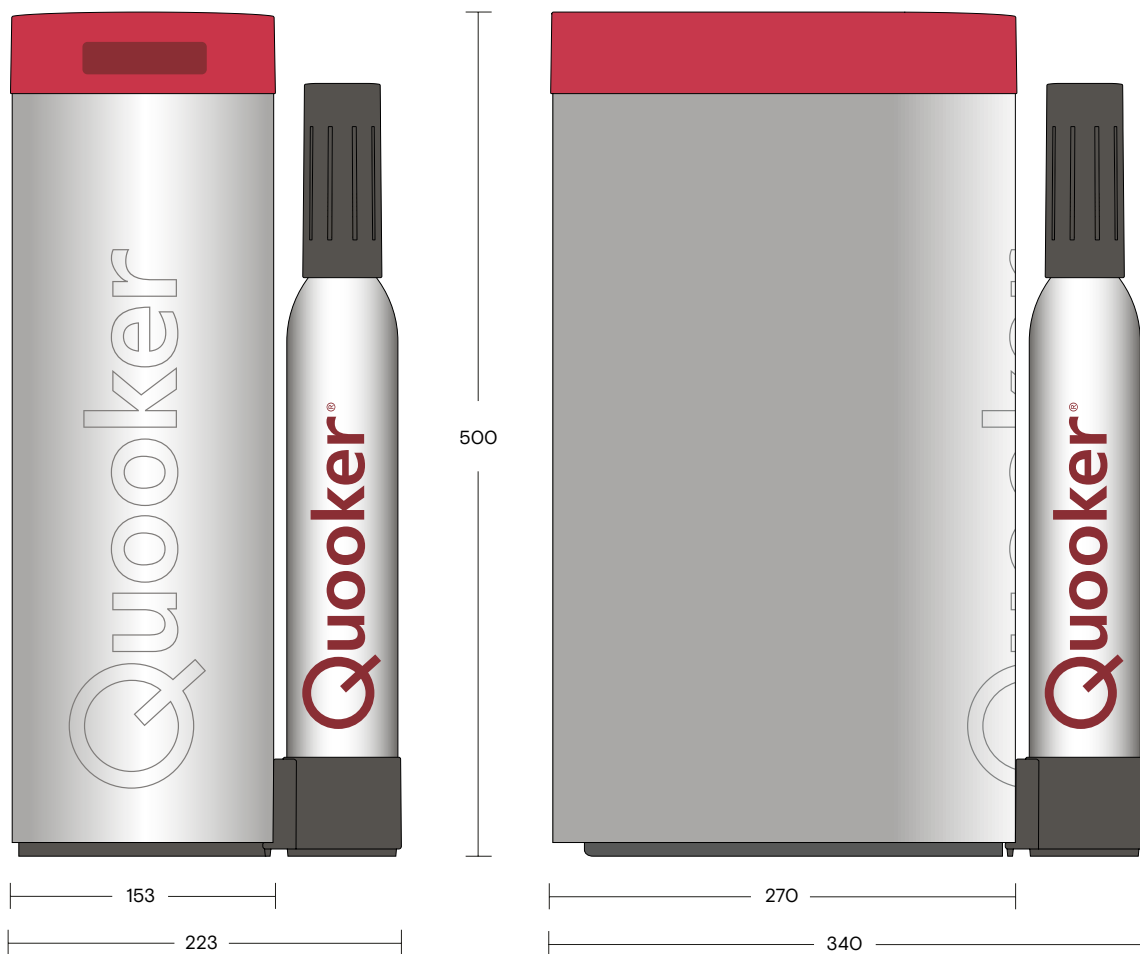

1 CUBE mit CO₂-Zylinder

Alle Maße in mm.

1

CO₂-Zylinder an der Seitenwand

CO₂-Zylinder an der Vorderseite

Maße des 3 kg CO₂-Zylinders

- 1 CO₂-Zylinder, 3 kg Füllmenge, entspricht ca. 420 Liter Sprudelwasser
- 2 CO₂-Zylinder Installationsset inkl. Druckminderer