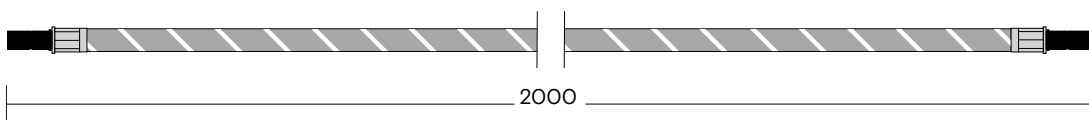

Alle Maße in mm.

Maße der Reservoir

- 1 PRO3 Reservoir, Zulaufschlauch 300 mm
Bitte achten Sie auf 8 cm zusätzlichem Platz in Ihrem Küchenschrank über dem PRO3 zur Installation des Schlauches.
- 2 COMBI(+) Reservoir, Rücklaufschlauch 550 mm, Zulaufschlauch 550 mm
Bitte achten Sie auf 8 cm zusätzlichem Platz in Ihrem Küchenschrank über dem COMBI(+) zur Installation der Schläuche.

Alle Maße in mm.

Maße der Verlängerungssets

- 1 Verlängerungsset für den Kochendwassertank (PRO3)
- 2 Verlängerung Kaltwasserzulauf (PRO3)
- 3 Verlängerungsset CUBE

Alle Maße in mm.

1

2

3

Maße des CUBEs

1 CUBE mit CO₂-Zylinder

Alle Maße in mm.

1

CO₂-Zylinder an der Seitenwand

CO₂-Zylinder an der Vorderseite

Maße des 3 kg CO₂-Zylinders

- 1 CO₂-Zylinder, 3 kg Füllmenge, entspricht ca. 420 Liter Sprudelwasser
- 2 CO₂-Zylinder Installationsset inkl. Druckminderer