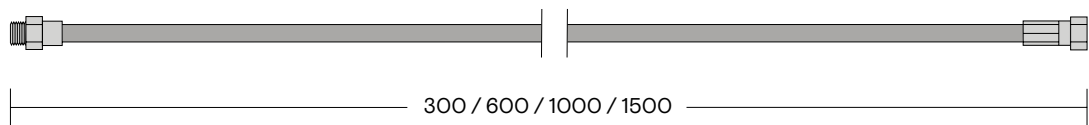

Alle Maße in mm.

Maße der Reservoir

- 1 PRO3 Reservoir, Zulaufschlauch 300 mm
Bitte achten Sie auf 8 cm zusätzlichem Platz in Ihrem Küchenschrank über dem PRO3 zur Installation des Schlauches.
- 2 COMBI(+) Reservoir, Rücklaufschlauch 550 mm, Zulaufschlauch 550 mm
Bitte achten Sie auf 8 cm zusätzlichem Platz in Ihrem Küchenschrank über dem COMBI(+) zur Installation der Schläuche.

Alle Maße in mm.

Maße der Verlängerungssets

- 1 Verlängerungsset für den Kochendwassertank (PRO3)
- 2 Verlängerung Kaltwasserzulauf (PRO3)
- 3 Verlängerungsset CUBE

Alle Maße in mm.

1

2

3

Maße des CUBEs

1 CUBE mit CO₂-Zylinder

Alle Maße in mm.

1

CO₂-Zylinder an der Seitenwand

CO₂-Zylinder an der Vorderseite

Maße des 3 kg CO₂-Zylinders

- 1 CO₂-Zylinder, 3 kg Füllmenge, entspricht ca. 420 Liter Sprudelwasser
- 2 CO₂-Zylinder Installationsset inkl. Druckminderer