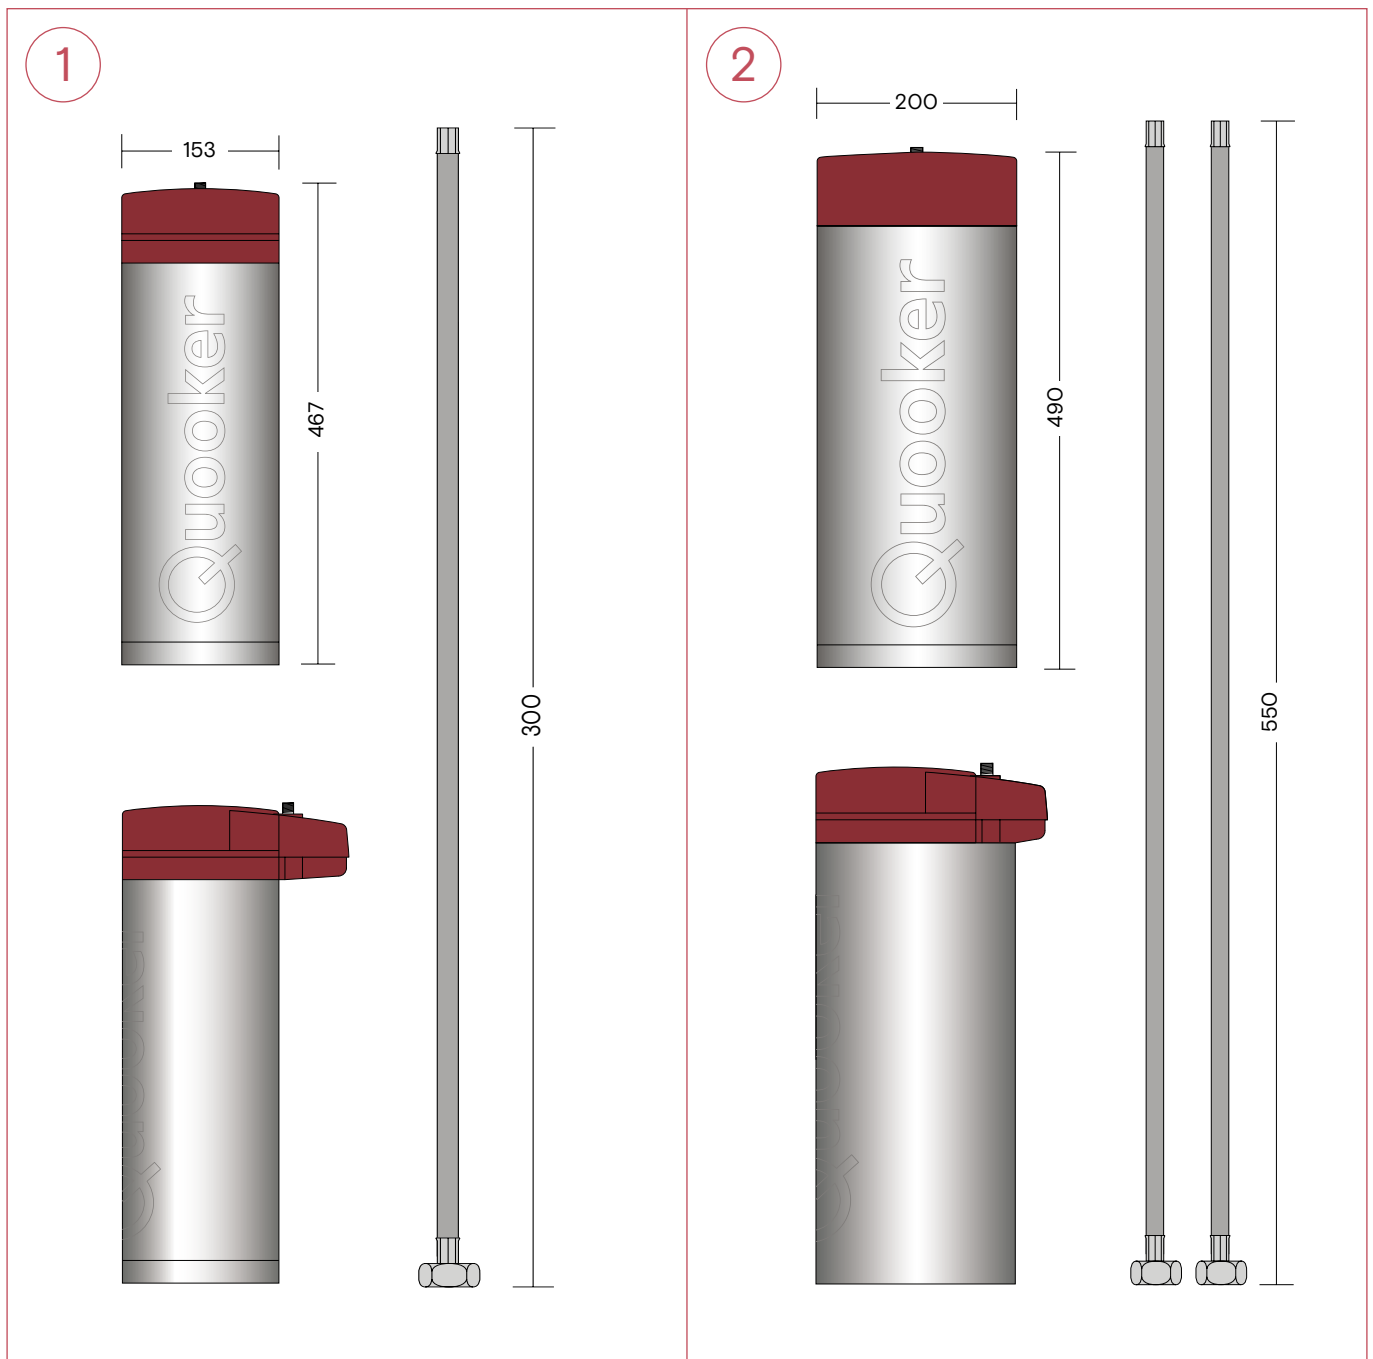

Maße der Reservoir

1. 1 PRO3 Reservoir, Zulaufschlauch 300 mm
   Bitte achten Sie auf 8 cm zusätzlichem Platz in Ihrem Küchenschrank über dem PRO3 zur Installation des Schlauches.
2. 2 COMBI(+) Reservoir, Rücklaufschlauch 550 mm, Zulaufschlauch 550 mm
   Bitte achten Sie auf 8 cm zusätzlichem Platz in Ihrem Küchenschrank über dem COMBI(+) zur Installation der Schläuche.

Alle Maße in mm.