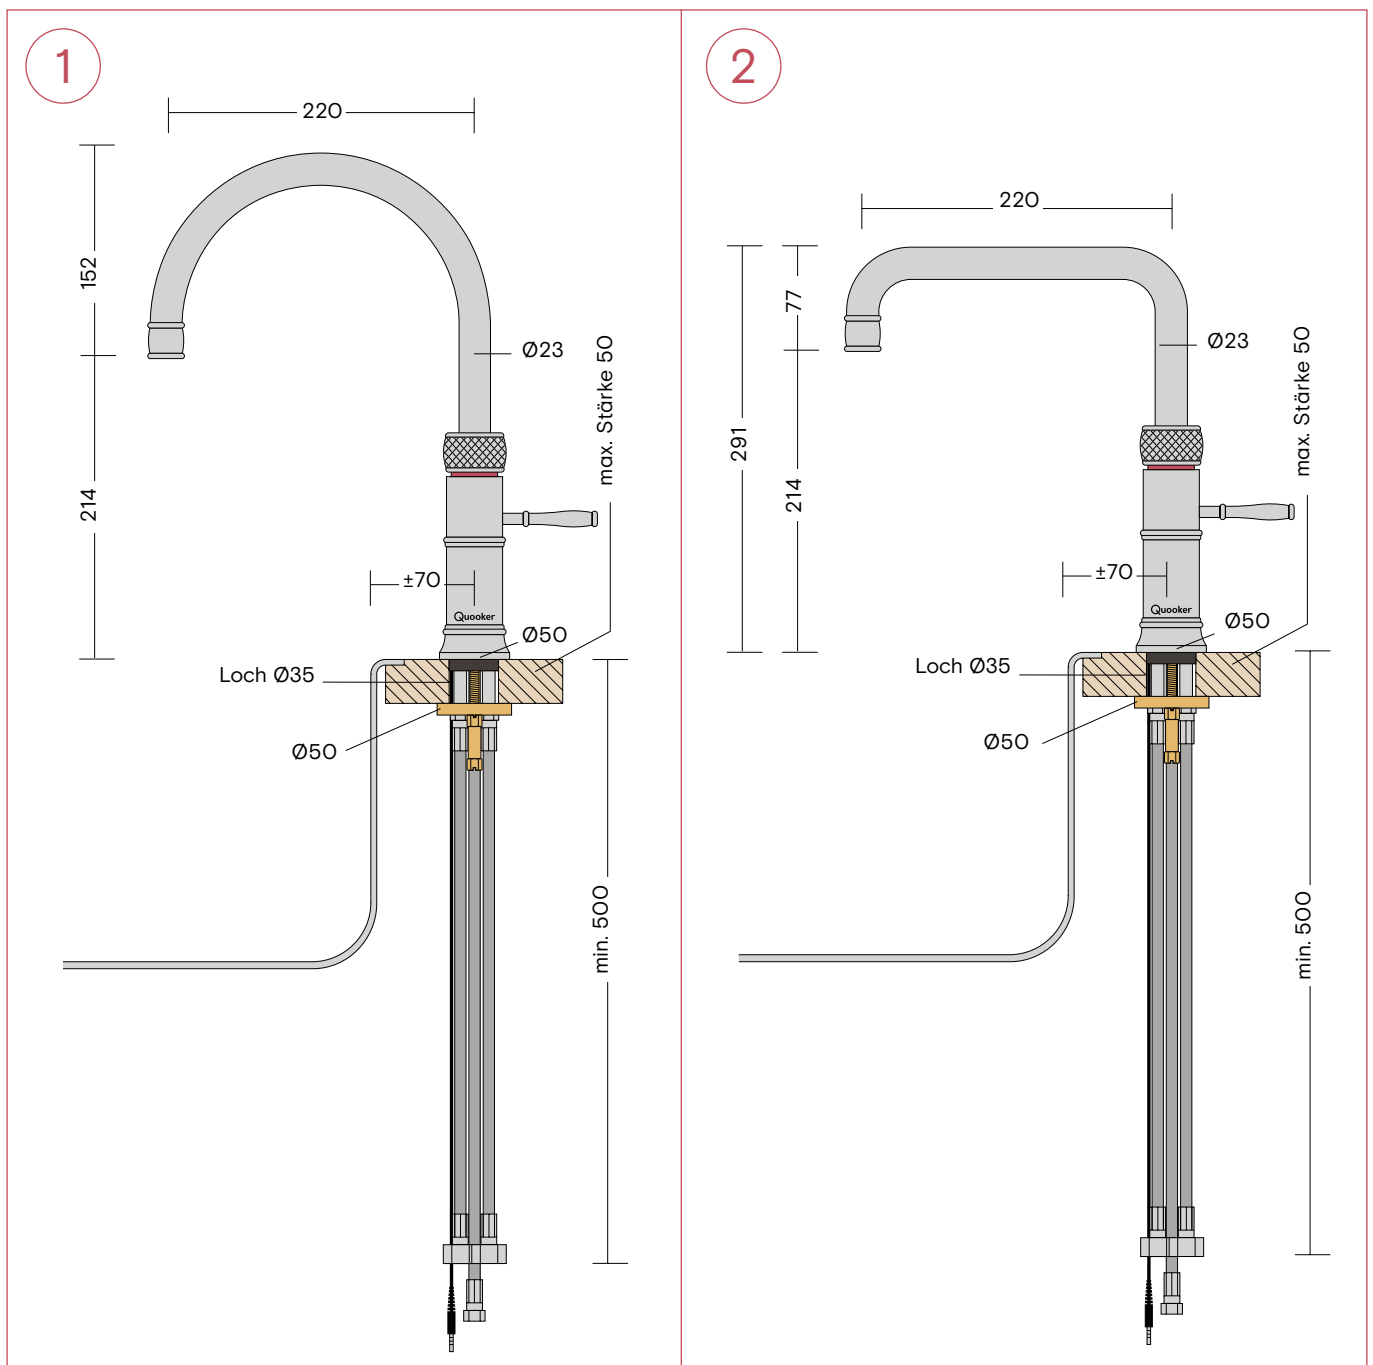

Maße

Maße des Flex Hahnes

1 Flex

Alle Maße in mm.

Maße der Fusion Hähne

- 1 Fusion Round
- 2 Fusion Square

Alle Maße in mm.

Maße der Classic Fusion Hähne

- 1 Classic Fusion Round
- 2 Classic Fusion Square

Alle Maße in mm.

Maße der Nordic Twintaps

- 1 Nordic Round Twintaps
- 2 Nordic Square Twintaps

Alle Maße in mm.

2

Maße der Classic Nordic single taps

- 1 Classic Nordic Round single tap
- 2 Classic Nordic Square single tap

Alle Maße in mm.

Maße der Reservoir

- 1 PRO3 Reservoir, Zulaufschlauch 300 mm
Bitte achten Sie auf 8 cm zusätzlichem Platz in Ihrem Küchenschrank über dem PRO3 zur Installation des Schlauches.
- 2 COMBI(+) Reservoir, Rücklaufschlauch 550 mm, Zulaufschlauch 550 mm
Bitte achten Sie auf 8 cm zusätzlichem Platz in Ihrem Küchenschrank über dem COMBI(+) zur Installation der Schläuche.

1 CUBE mit CO₂-Zylinder

Alle Maße in mm.

1

CO₂-Zylinder an der Seitenwand

CO₂-Zylinder an der Vorderseite

Maße des 3 kg CO₂-Zylinders

- 1 CO₂-Zylinder, 3 kg Füllmenge, entspricht ca. 420 Liter Sprudelwasser
- 2 CO₂-Zylinder Installationsset inkl. Druckminderer