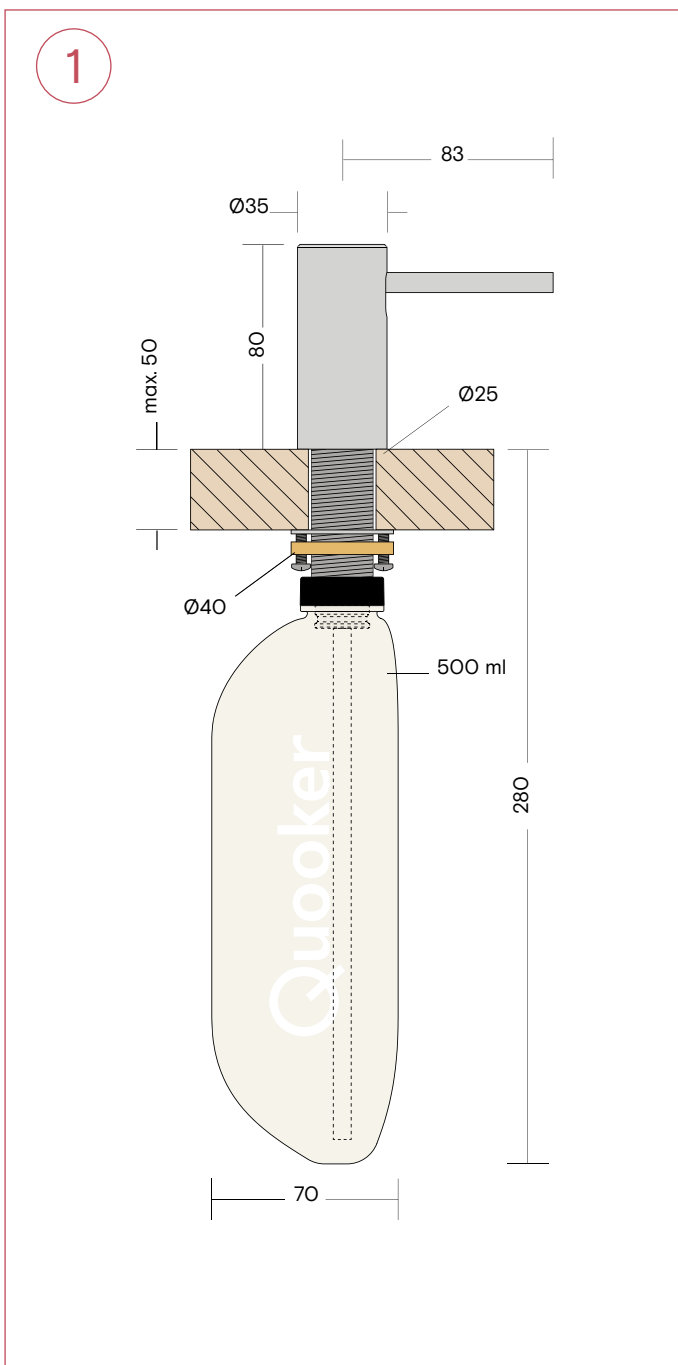

Alle Maße in mm.

Maße der Reservoir

- 1 PRO3 Reservoir, Zulaufschlauch 300 mm
Bitte achten Sie auf 8 cm zusätzlichem Platz in Ihrem Küchenschrank über dem PRO3 zur Installation des Schlauches.
- 2 COMBI(+) Reservoir, Rücklaufschlauch 550 mm, Zulaufschlauch 550 mm
Bitte achten Sie auf 8 cm zusätzlichem Platz in Ihrem Küchenschrank über dem COMBI(+) zur Installation der Schläuche.

1 CUBE mit CO₂-Zylinder

Alle Maße in mm.

1

CO₂-Zylinder an der Seitenwand

CO₂-Zylinder an der Vorderseite

Maße des 3 kg CO₂-Zylinders

- 1 CO₂-Zylinder, 3 kg Füllmenge, entspricht ca. 420 Liter Sprudelwasser
- 2 CO₂-Zylinder Installationsset inkl. Druckminderer

Alle Maße in mm.

Maße des Scale Control R

1 Scale Control R

Alle Maße in mm.

Maße des Seifenspenders

1 Nordic Seifenspender

Alle Maße in mm.

Quooker®