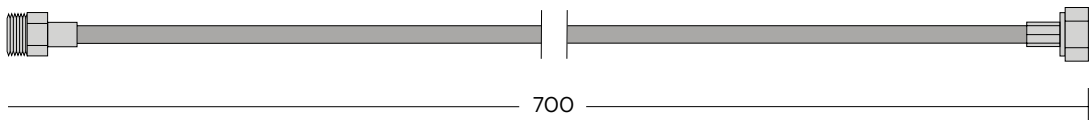

Alle Maße in mm.

Maße der Reservoir

- 1 PRO3 Reservoir, Zulaufschlauch 300 mm
Bitte achten Sie auf 8 cm zusätzlichem Platz in Ihrem Küchenschrank über dem PRO3 zur Installation des Schlauches.
- 2 COMBI(+) Reservoir, Rücklaufschlauch 550 mm, Zulaufschlauch 550 mm
Bitte achten Sie auf 8 cm zusätzlichem Platz in Ihrem Küchenschrank über dem COMBI(+) zur Installation der Schläuche.

Alle Maße in mm.

Maße der Verlängerungssets

- 1 Verlängerungsset für den Kochendwassertank (PRO3)
- 2 Verlängerung Kaltwasserzulauf (PRO3)
- 3 Verlängerungsset CUBE

Alle Maße in mm.

1

2

3

Maße des CUBEs

1 CUBE mit CO₂-Zylinder

Alle Maße in mm.

1

CO₂-Zylinder an der Seitenwand

CO₂-Zylinder an der Vorderseite

Maße des 3 kg CO₂-Zylinders

- 1 CO₂-Zylinder, 3 kg Füllmenge, entspricht ca. 420 Liter Sprudelwasser
- 2 CO₂-Zylinder Installationsset inkl. Druckminderer