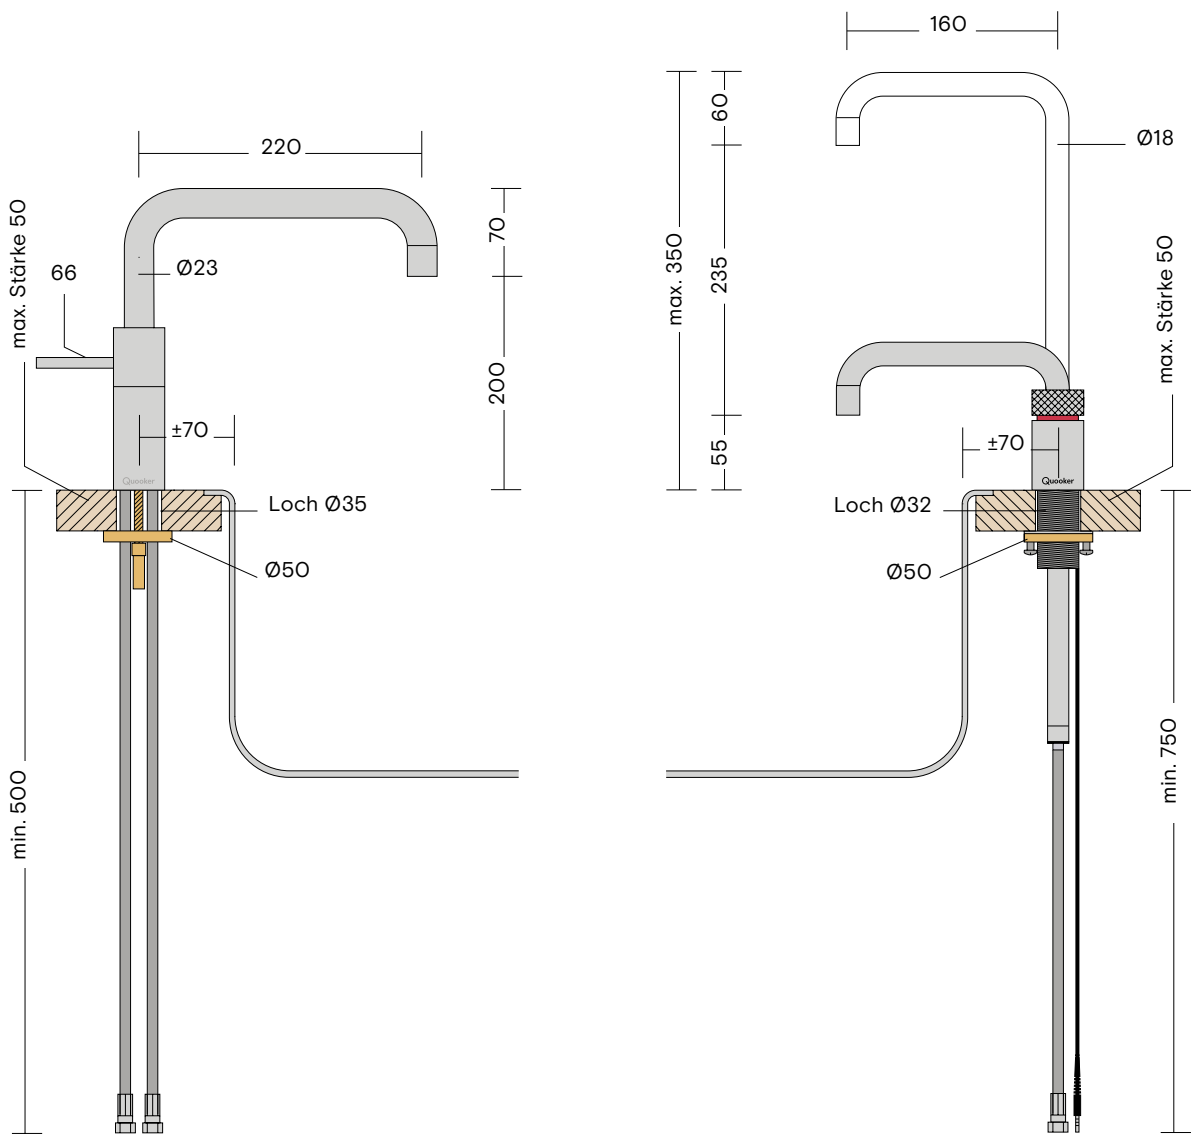

- 1 Classic Fusion Round
- 2 Classic Fusion Square

Alle Maße in mm.

Maße der Nordic Twintaps

- 1 Nordic Round Twintaps
- 2 Nordic Square Twintaps

Alle Maße in mm.

2

Maße der Classic Nordic single taps

- 1 Classic Nordic Round single tap
- 2 Classic Nordic Square single tap

Alle Maße in mm.

Maße der Reservoir

- 1 PRO3 Reservoir, Zulaufschlauch 300 mm
Bitte achten Sie auf 8 cm zusätzlichem Platz in Ihrem Küchenschrank über dem PRO3 zur Installation des Schlauches.
- 2 COMBI(+) Reservoir, Rücklaufschlauch 550 mm, Zulaufschlauch 550 mm
Bitte achten Sie auf 8 cm zusätzlichem Platz in Ihrem Küchenschrank über dem COMBI(+) zur Installation der Schläuche.

1 CUBE mit CO₂-Zylinder

Alle Maße in mm.

1

CO₂-Zylinder an der Seitenwand

CO₂-Zylinder an der Vorderseite

Maße des 3 kg CO₂-Zylinders

- 1 CO₂-Zylinder, 3 kg Füllmenge, entspricht ca. 420 Liter Sprudelwasser
- 2 CO₂-Zylinder Installationsset inkl. Druckminderer

Alle Maße in mm.

Maße des Scale Control R

1 Scale Control R

Alle Maße in mm.

Maße des Seifenspenders

1 Nordic Seifenspender

Alle Maße in mm.

Quooker®