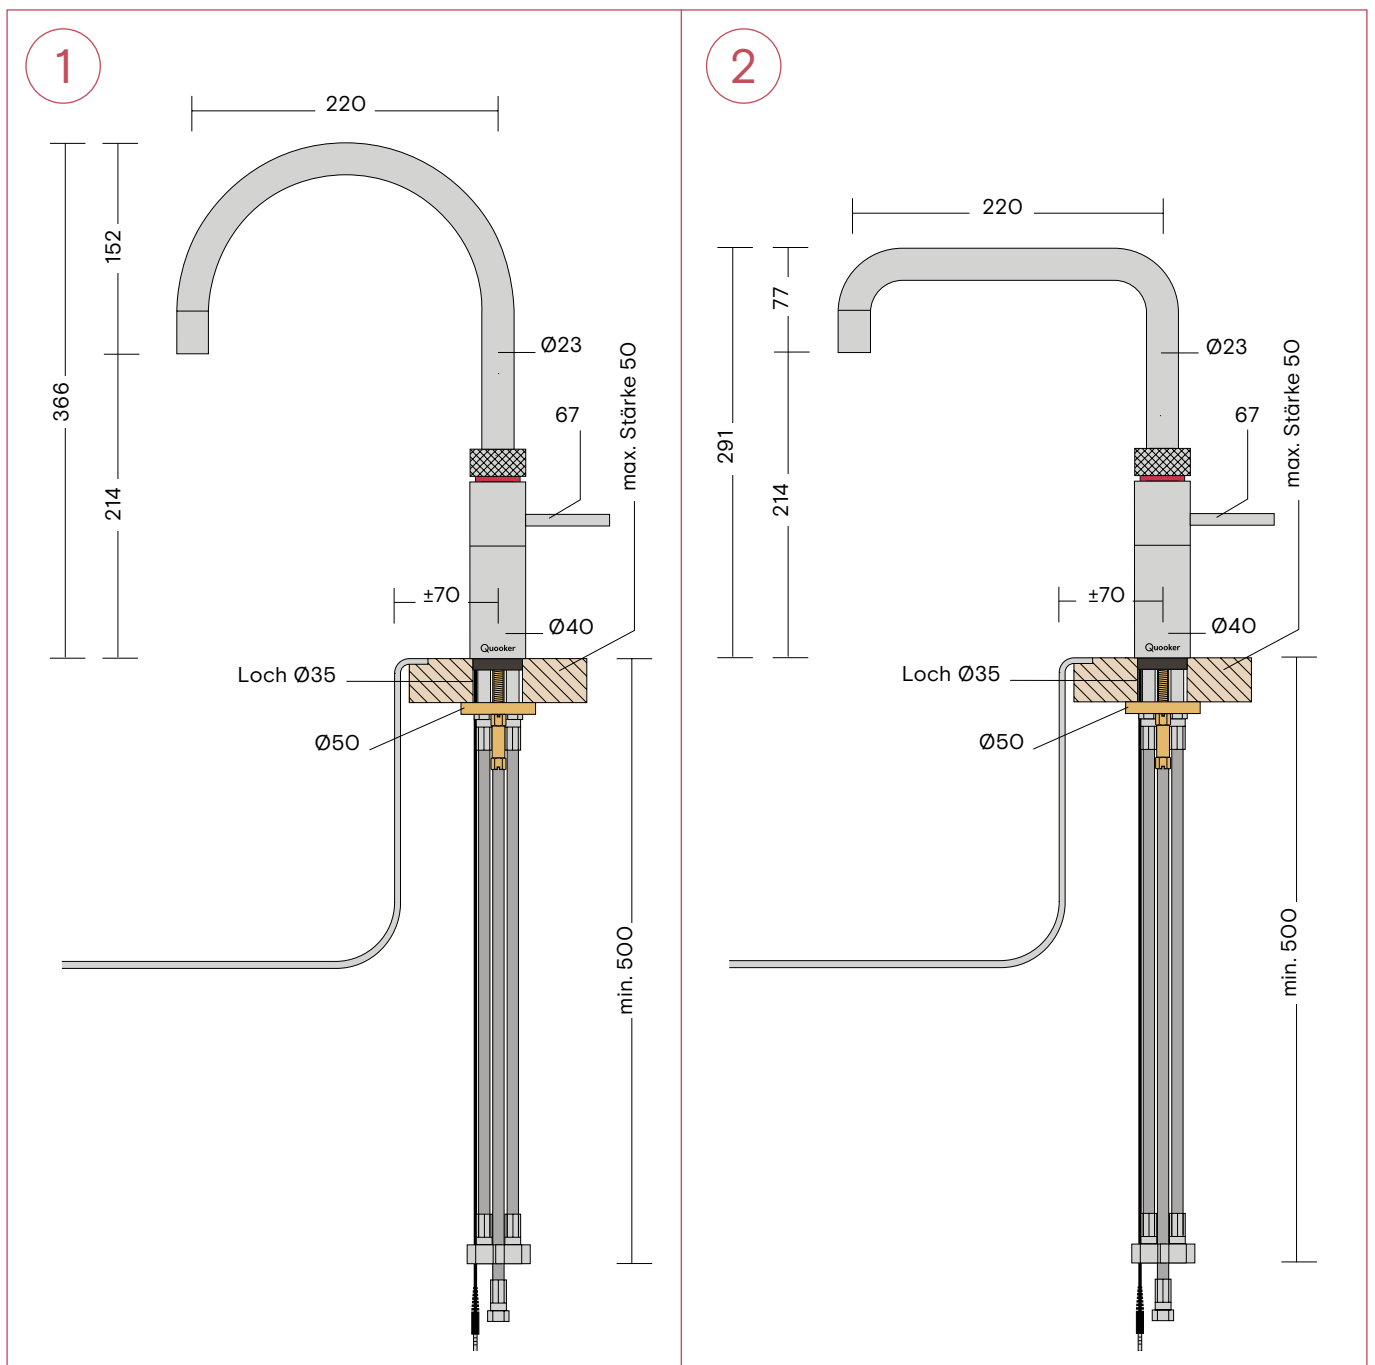

Maße

Maße des Flex Hahnes

1 Flex

Alle Maße in mm.

Maße der Fusion Hähne

- 1 Fusion Round
- 2 Fusion Square

Alle Maße in mm.

Maße der Classic Fusion Hähne

- 1 Classic Fusion Round
- 2 Classic Fusion Square

Alle Maße in mm.

Maße der Nordic Twintaps

- 1 Nordic Round Twintaps
- 2 Nordic Square Twintaps

Alle Maße in mm.

2

Maße der Classic Nordic single taps

- 1 Classic Nordic Round single tap
- 2 Classic Nordic Square single tap

Alle Maße in mm.

Maße der Reservoir

- 1 PRO3 Reservoir, Zulaufschlauch 300 mm
Bitte achten Sie auf 8 cm zusätzlichem Platz in Ihrem Küchenschrank über dem PRO3 zur Installation des Schlauches.
- 2 COMBI(+) Reservoir, Rücklaufschlauch 550 mm, Zulaufschlauch 550 mm
Bitte achten Sie auf 8 cm zusätzlichem Platz in Ihrem Küchenschrank über dem COMBI(+) zur Installation der Schläuche.

1 CUBE mit CO₂-Zylinder

Alle Maße in mm.

1

CO₂-Zylinder an der Seitenwand

CO₂-Zylinder an der Vorderseite

Maße des 3 kg CO₂-Zylinders

- 1 CO₂-Zylinder, 3 kg Füllmenge, entspricht ca. 420 Liter Sprudelwasser
- 2 CO₂-Zylinder Installationsset inkl. Druckminderer