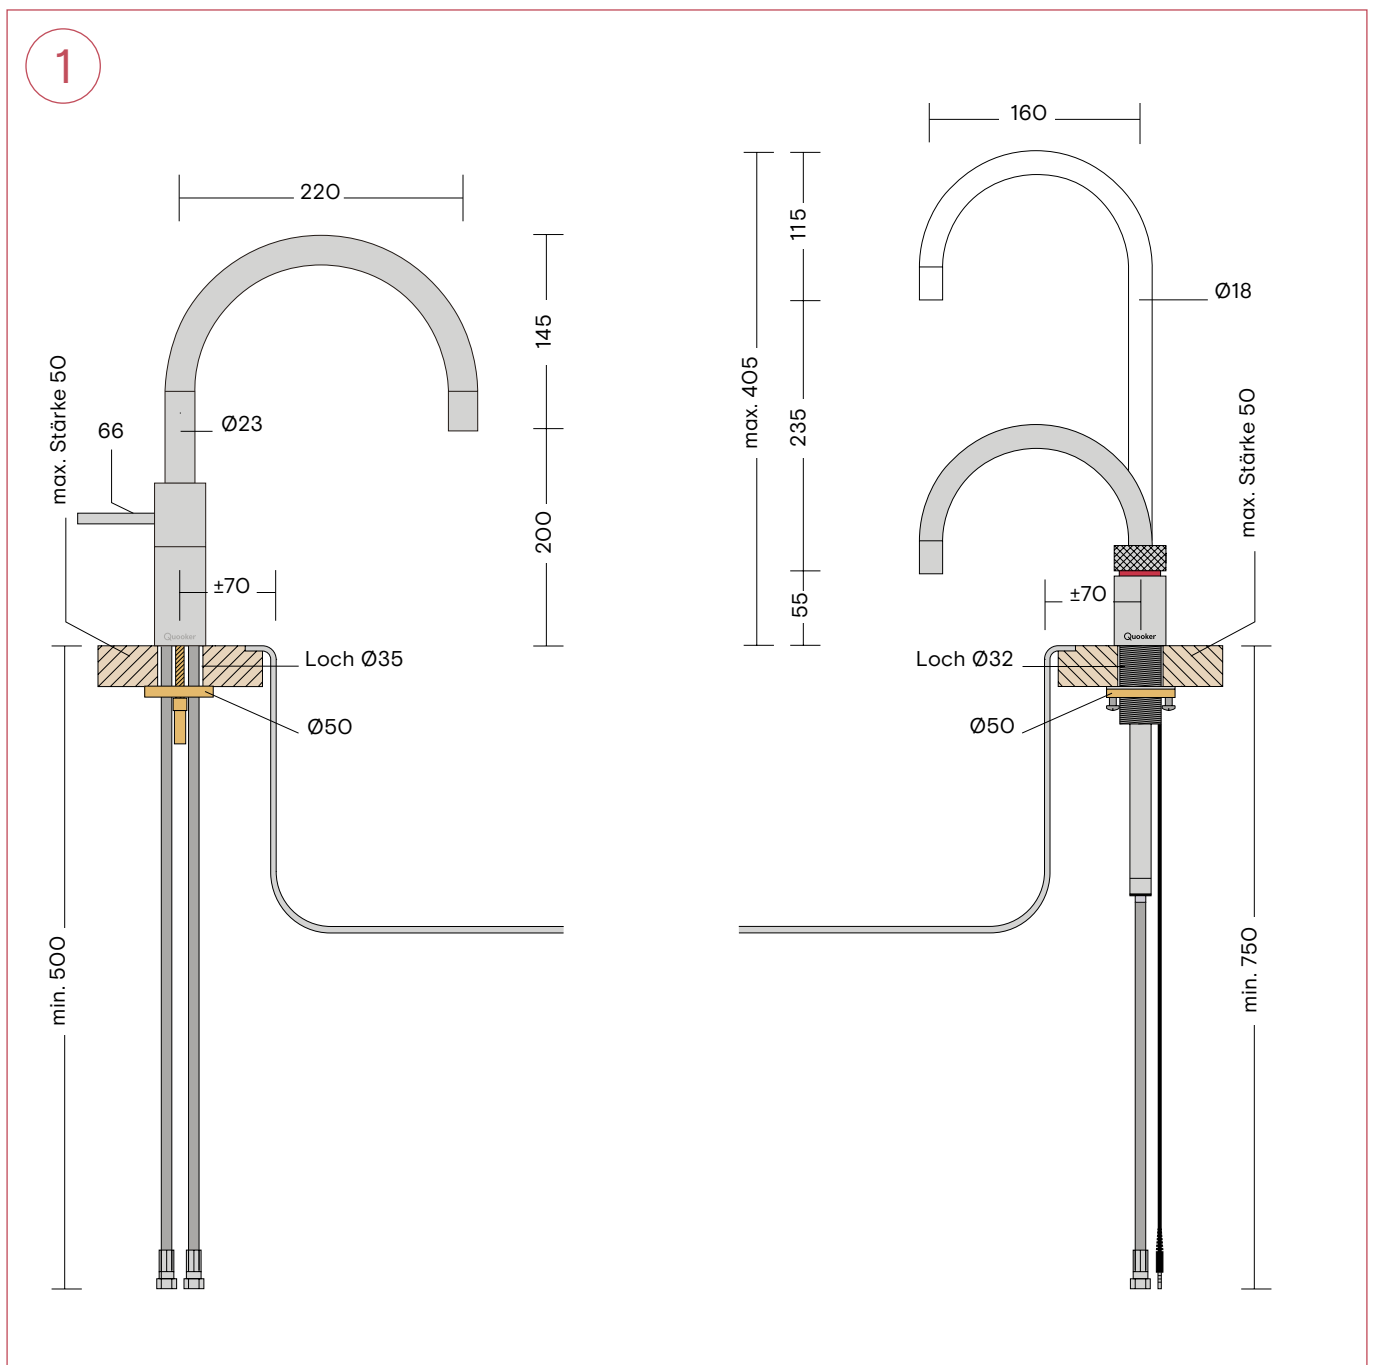

- 1 Classic Fusion Round
- 2 Classic Fusion Square

Alle Maße in mm.

Maße der Nordic Twintaps

- 1 Nordic Round Twintaps
- 2 Nordic Square Twintaps

Alle Maße in mm.

2

Maße der Classic Nordic single taps

- 1 Classic Nordic Round single tap
- 2 Classic Nordic Square single tap

Alle Maße in mm.

Maße der Reservoir

- 1 PRO3 Reservoir, Zulaufschlauch 300 mm
Bitte achten Sie auf 8 cm zusätzlichem Platz in Ihrem Küchenschrank über dem PRO3 zur Installation des Schlauches.
- 2 COMBI(+) Reservoir, Rücklaufschlauch 550 mm, Zulaufschlauch 550 mm
Bitte achten Sie auf 8 cm zusätzlichem Platz in Ihrem Küchenschrank über dem COMBI(+) zur Installation der Schläuche.

1 CUBE mit CO₂-Zylinder

Alle Maße in mm.

1

CO₂-Zylinder an der Seitenwand

CO₂-Zylinder an der Vorderseite

Maße des 3 kg CO₂-Zylinders

- 1 CO₂-Zylinder, 3 kg Füllmenge, entspricht ca. 420 Liter Sprudelwasser
- 2 CO₂-Zylinder Installationsset inkl. Druckminderer

Alle Maße in mm.

Maße des Scale Control R

1 Scale Control R

Alle Maße in mm.

Maße des Seifenspenders

1 Nordic Seifenspender

Alle Maße in mm.

Quooker®