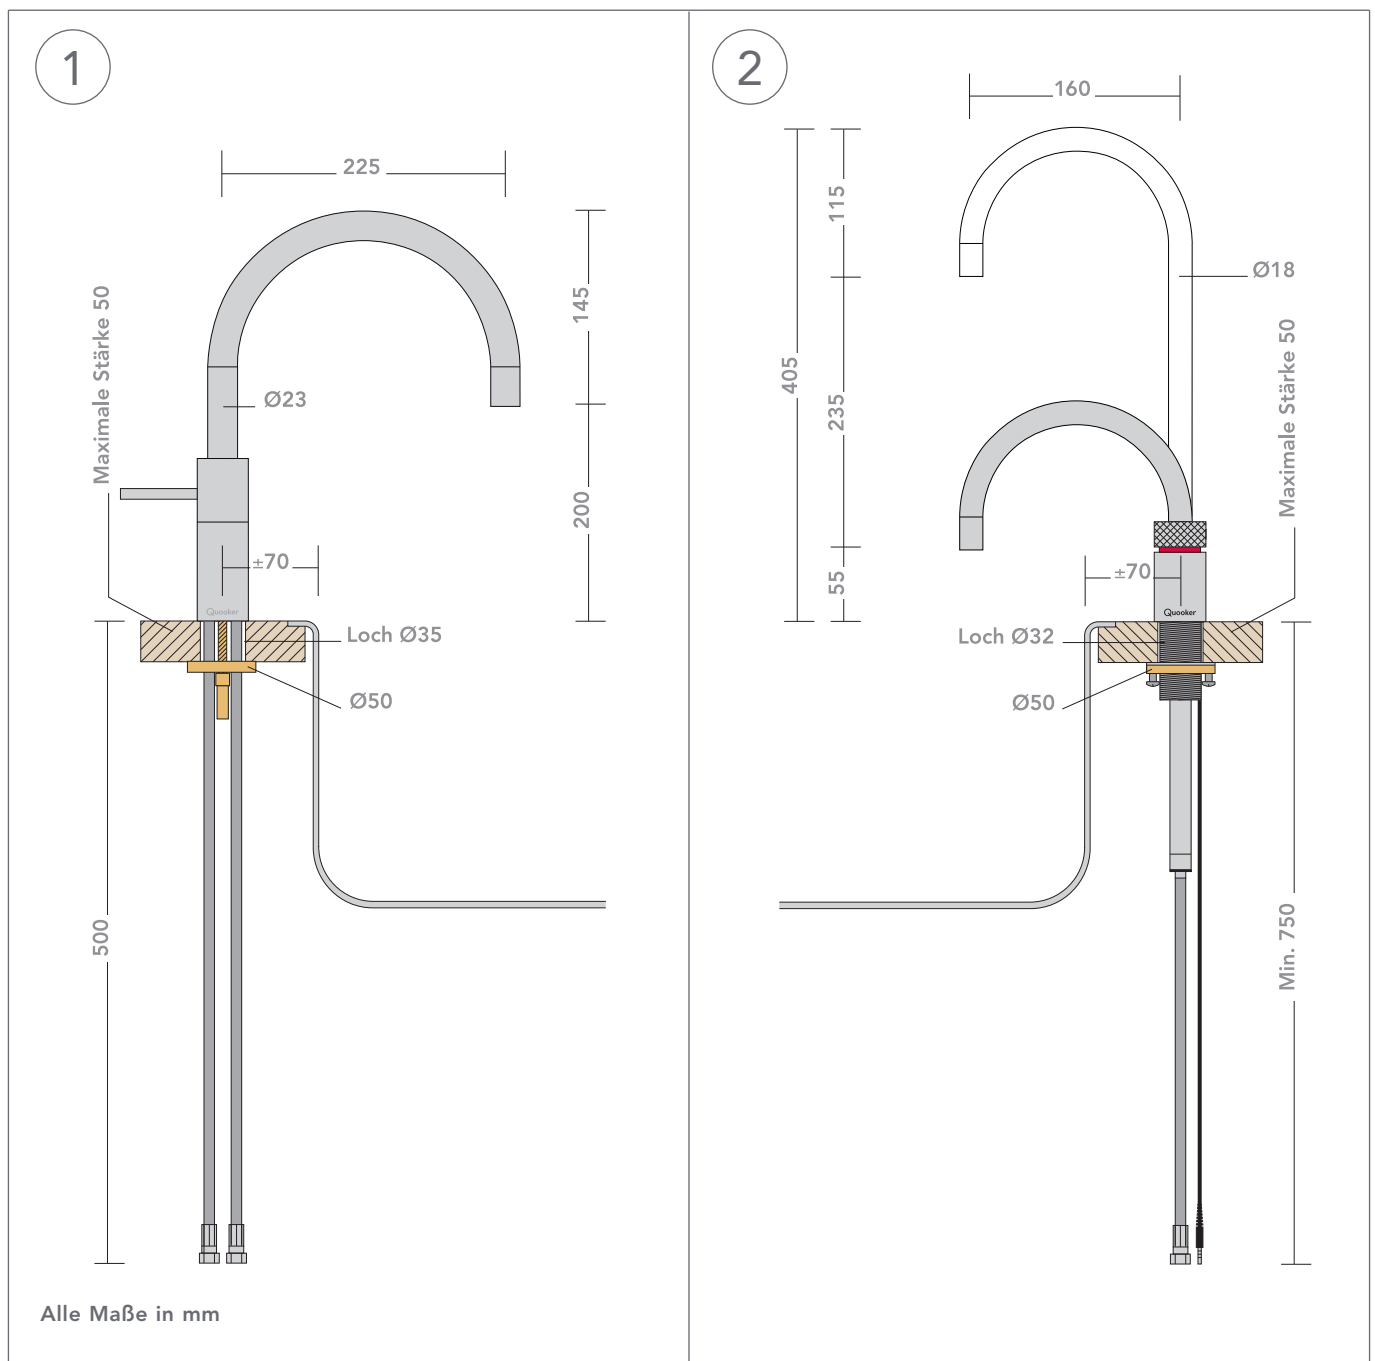

Maße der Nordic Hähne

- 1 Nordic Round Mischbatterie
- 2 Nordic Round single tap

- 3 Nordic Square Mischbatterie
- 4 Nordic Square single tap